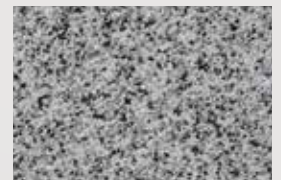

М 315 **Rodna**

М 316 **Kosh**

М 317 **El Capitan** •

М 318 **Rax**

М 325 **Bellavista**

М 326 **Triglav**

М 327 **Rushmore**

М 328 **Durano**

М 329 **Cristallo**

М 330 **Elbrus**

М 331 **Nemrut** •

Разход: ок. 5,5 кг/м²

Покриваемост: ок. 4,5 кг/кофа

Опаковка: кофа от 25 кг

Всички цветни мостри, показани тук, служат за визуална ориентация за избрания продукт. Леки отклонения между показаните тук цветове, цветни мостри, цветни папки, естествени мостри и доставените материали са свързани с производството и не могат да бъдат рекламирани. Еднородност на цвета и текстурата могат да бъдат гарантирани само в рамките на една производствена партида. Означените със • цветове съчетания се прилагат върху ИТИС EPS само на малки площи (като декоративни елементи). Върху големи площи могат да се полагат върху ИТИС с минерална вата.