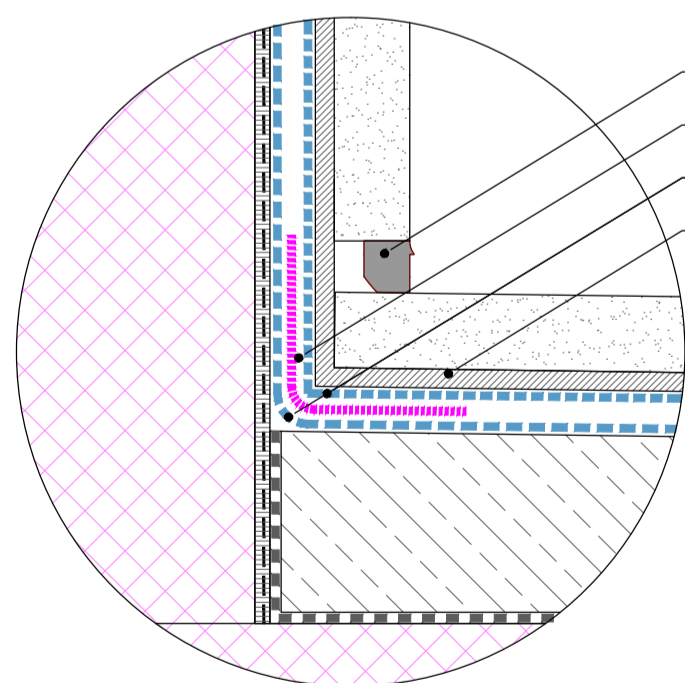

ДЕТАЙЛ ТЕРАСА - МАЗАНА ЦИМЕНТОВА  
ХИДРОИЗОЛАЦИЯ БАУМАКОЛ ПРОТЕКТ

Детайл 1

- Баумакол Силикон / MS полимер с разделителна лента / въже
- Баумакол Страп Плюс - хидроизолационна лента
- Мазана циментова хидроизолация Баумакол Протект - мин. 2 слоя
- Флексово лепило Баумакол ФлексТоп / Флекс Мрамор медно / в зависимост от вида и размера на плочите /