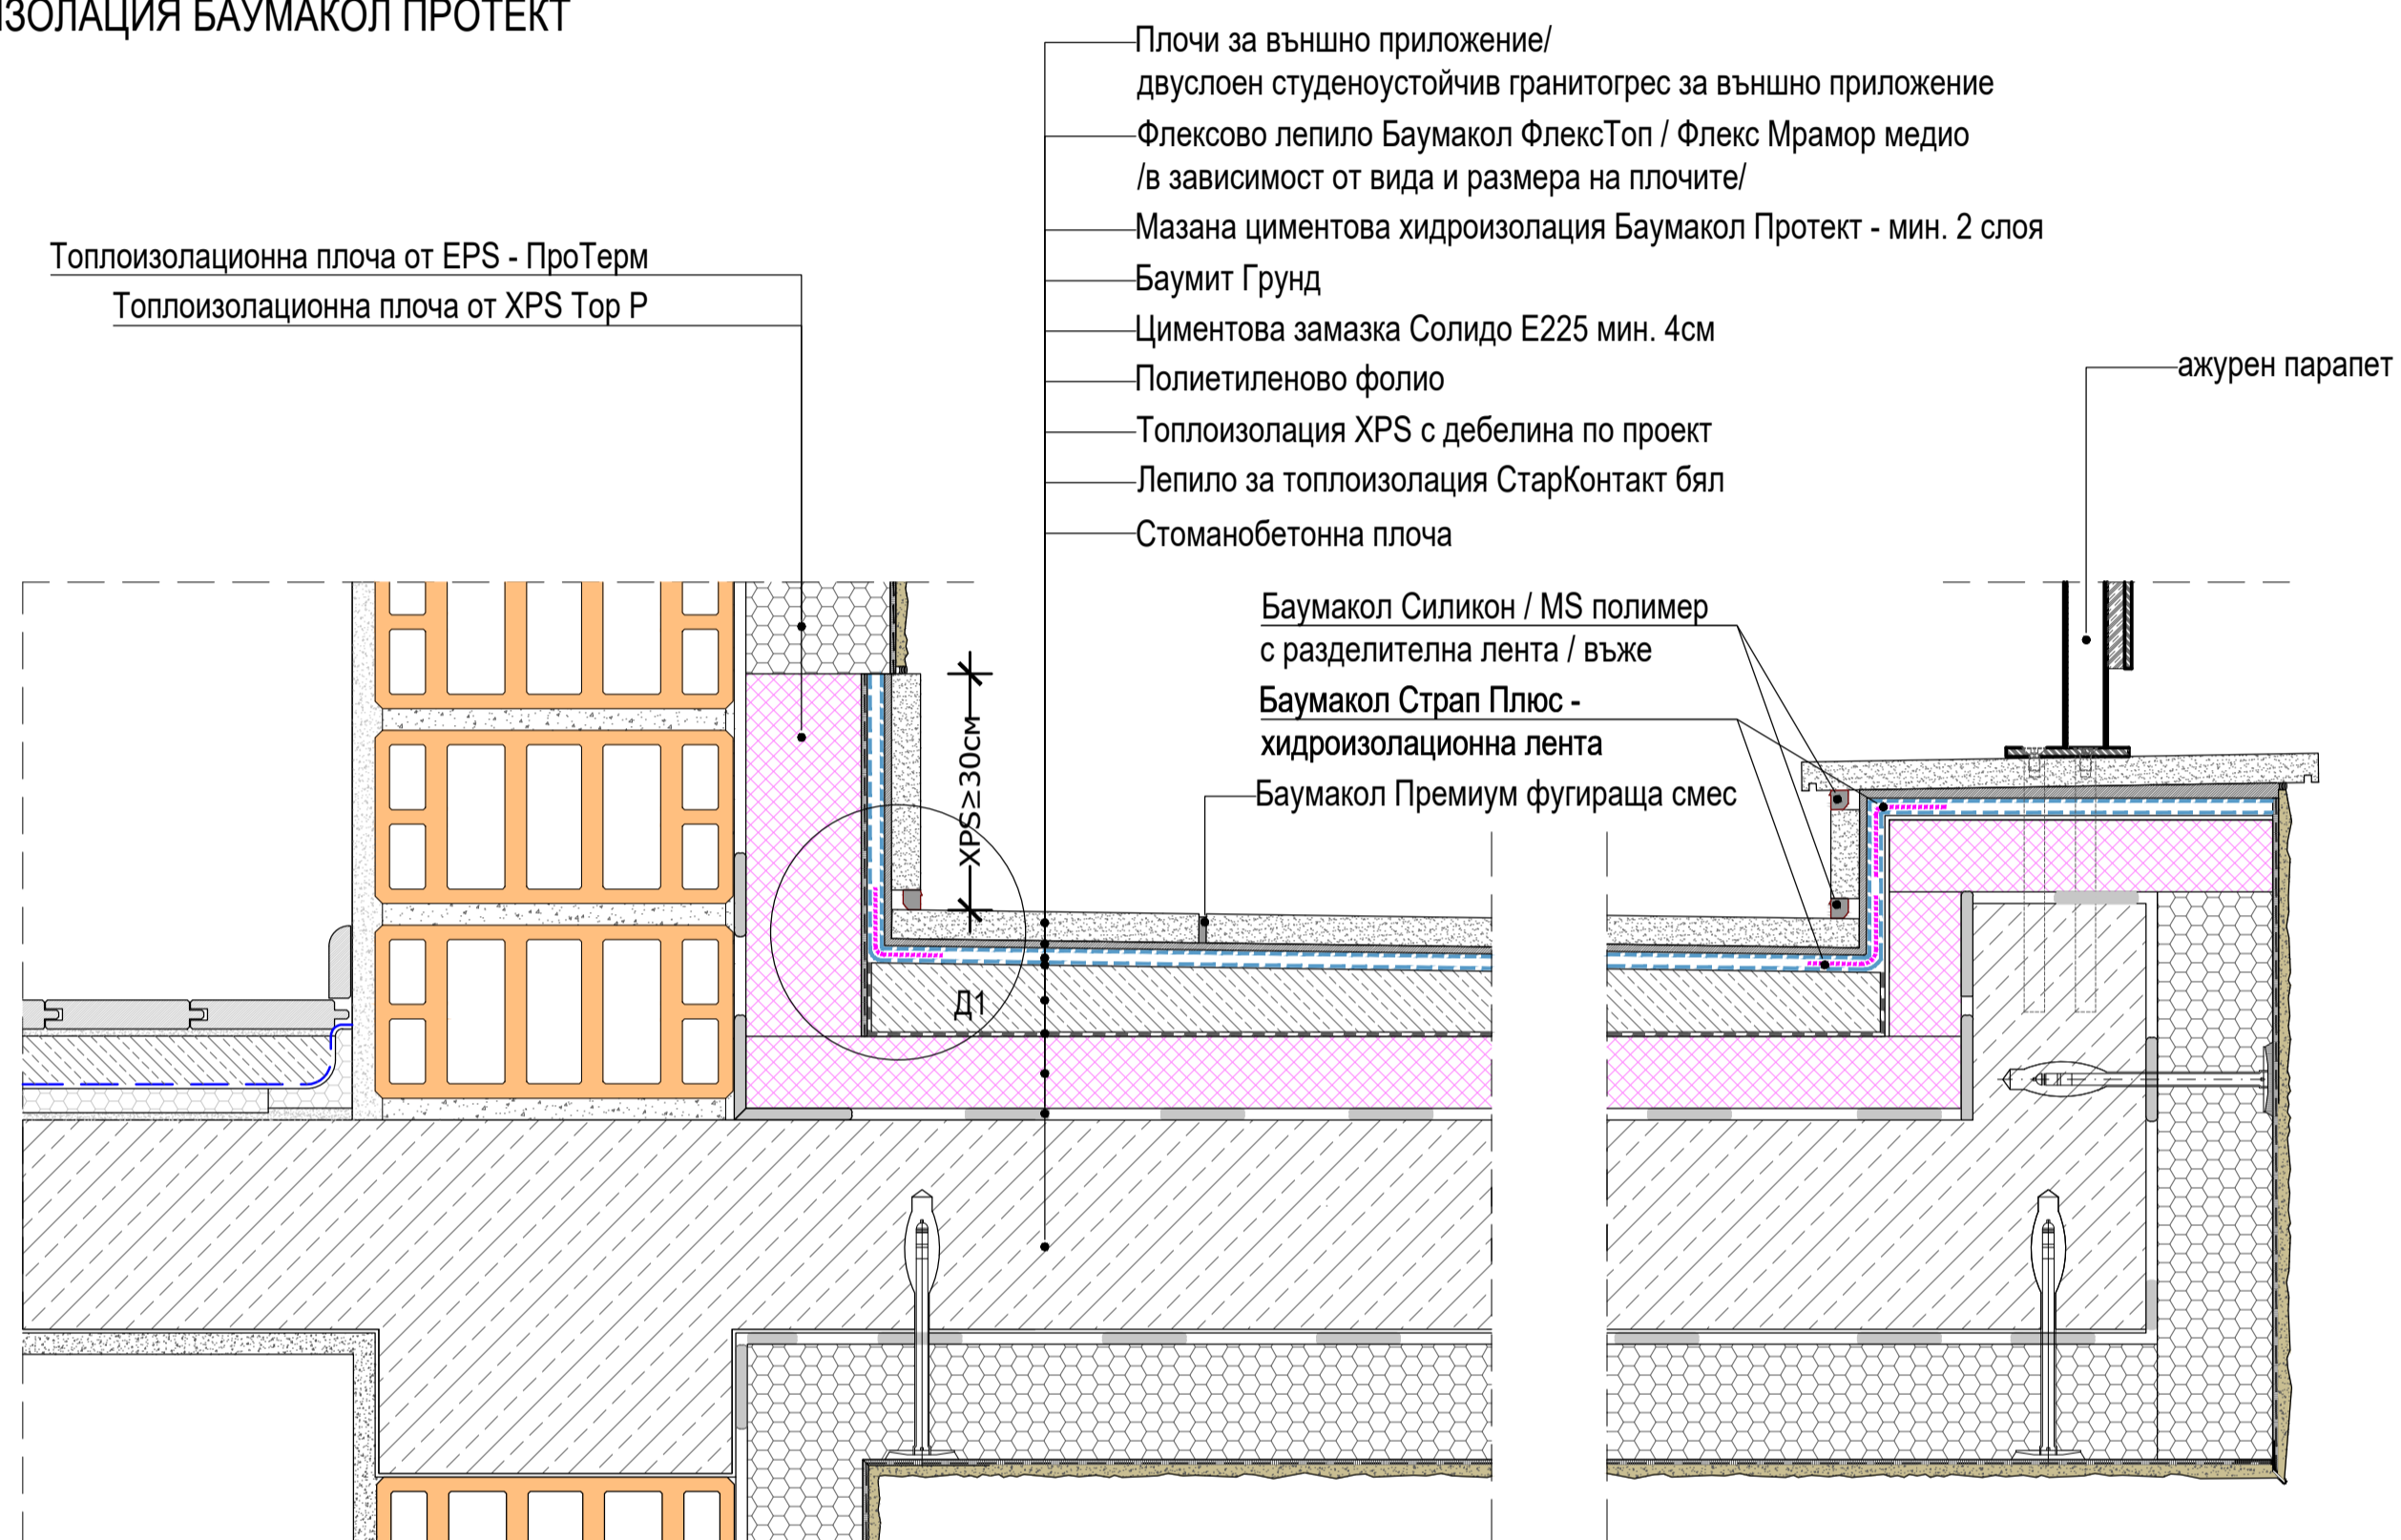

ДЕТАЙЛ ТЕРАСА - МАЗАНА ЦИМЕНТОВА  
ХИДРОИЗОЛАЦИЯ БАУМАКОЛ ПРОТЕКТ

Детайл 1

- Баумакол Силикон / MS полимер с разделителна лента / въже
- Баумакол Страп Плюс - хидроизолационна лента
- Мазана циментова хидроизолация Баумакол Протект - мин. 2 слоя
- Флексово лепило Баумакол ФлексТоп / Флекс Мрамор медно / в зависимост от вида и размера на плочите /