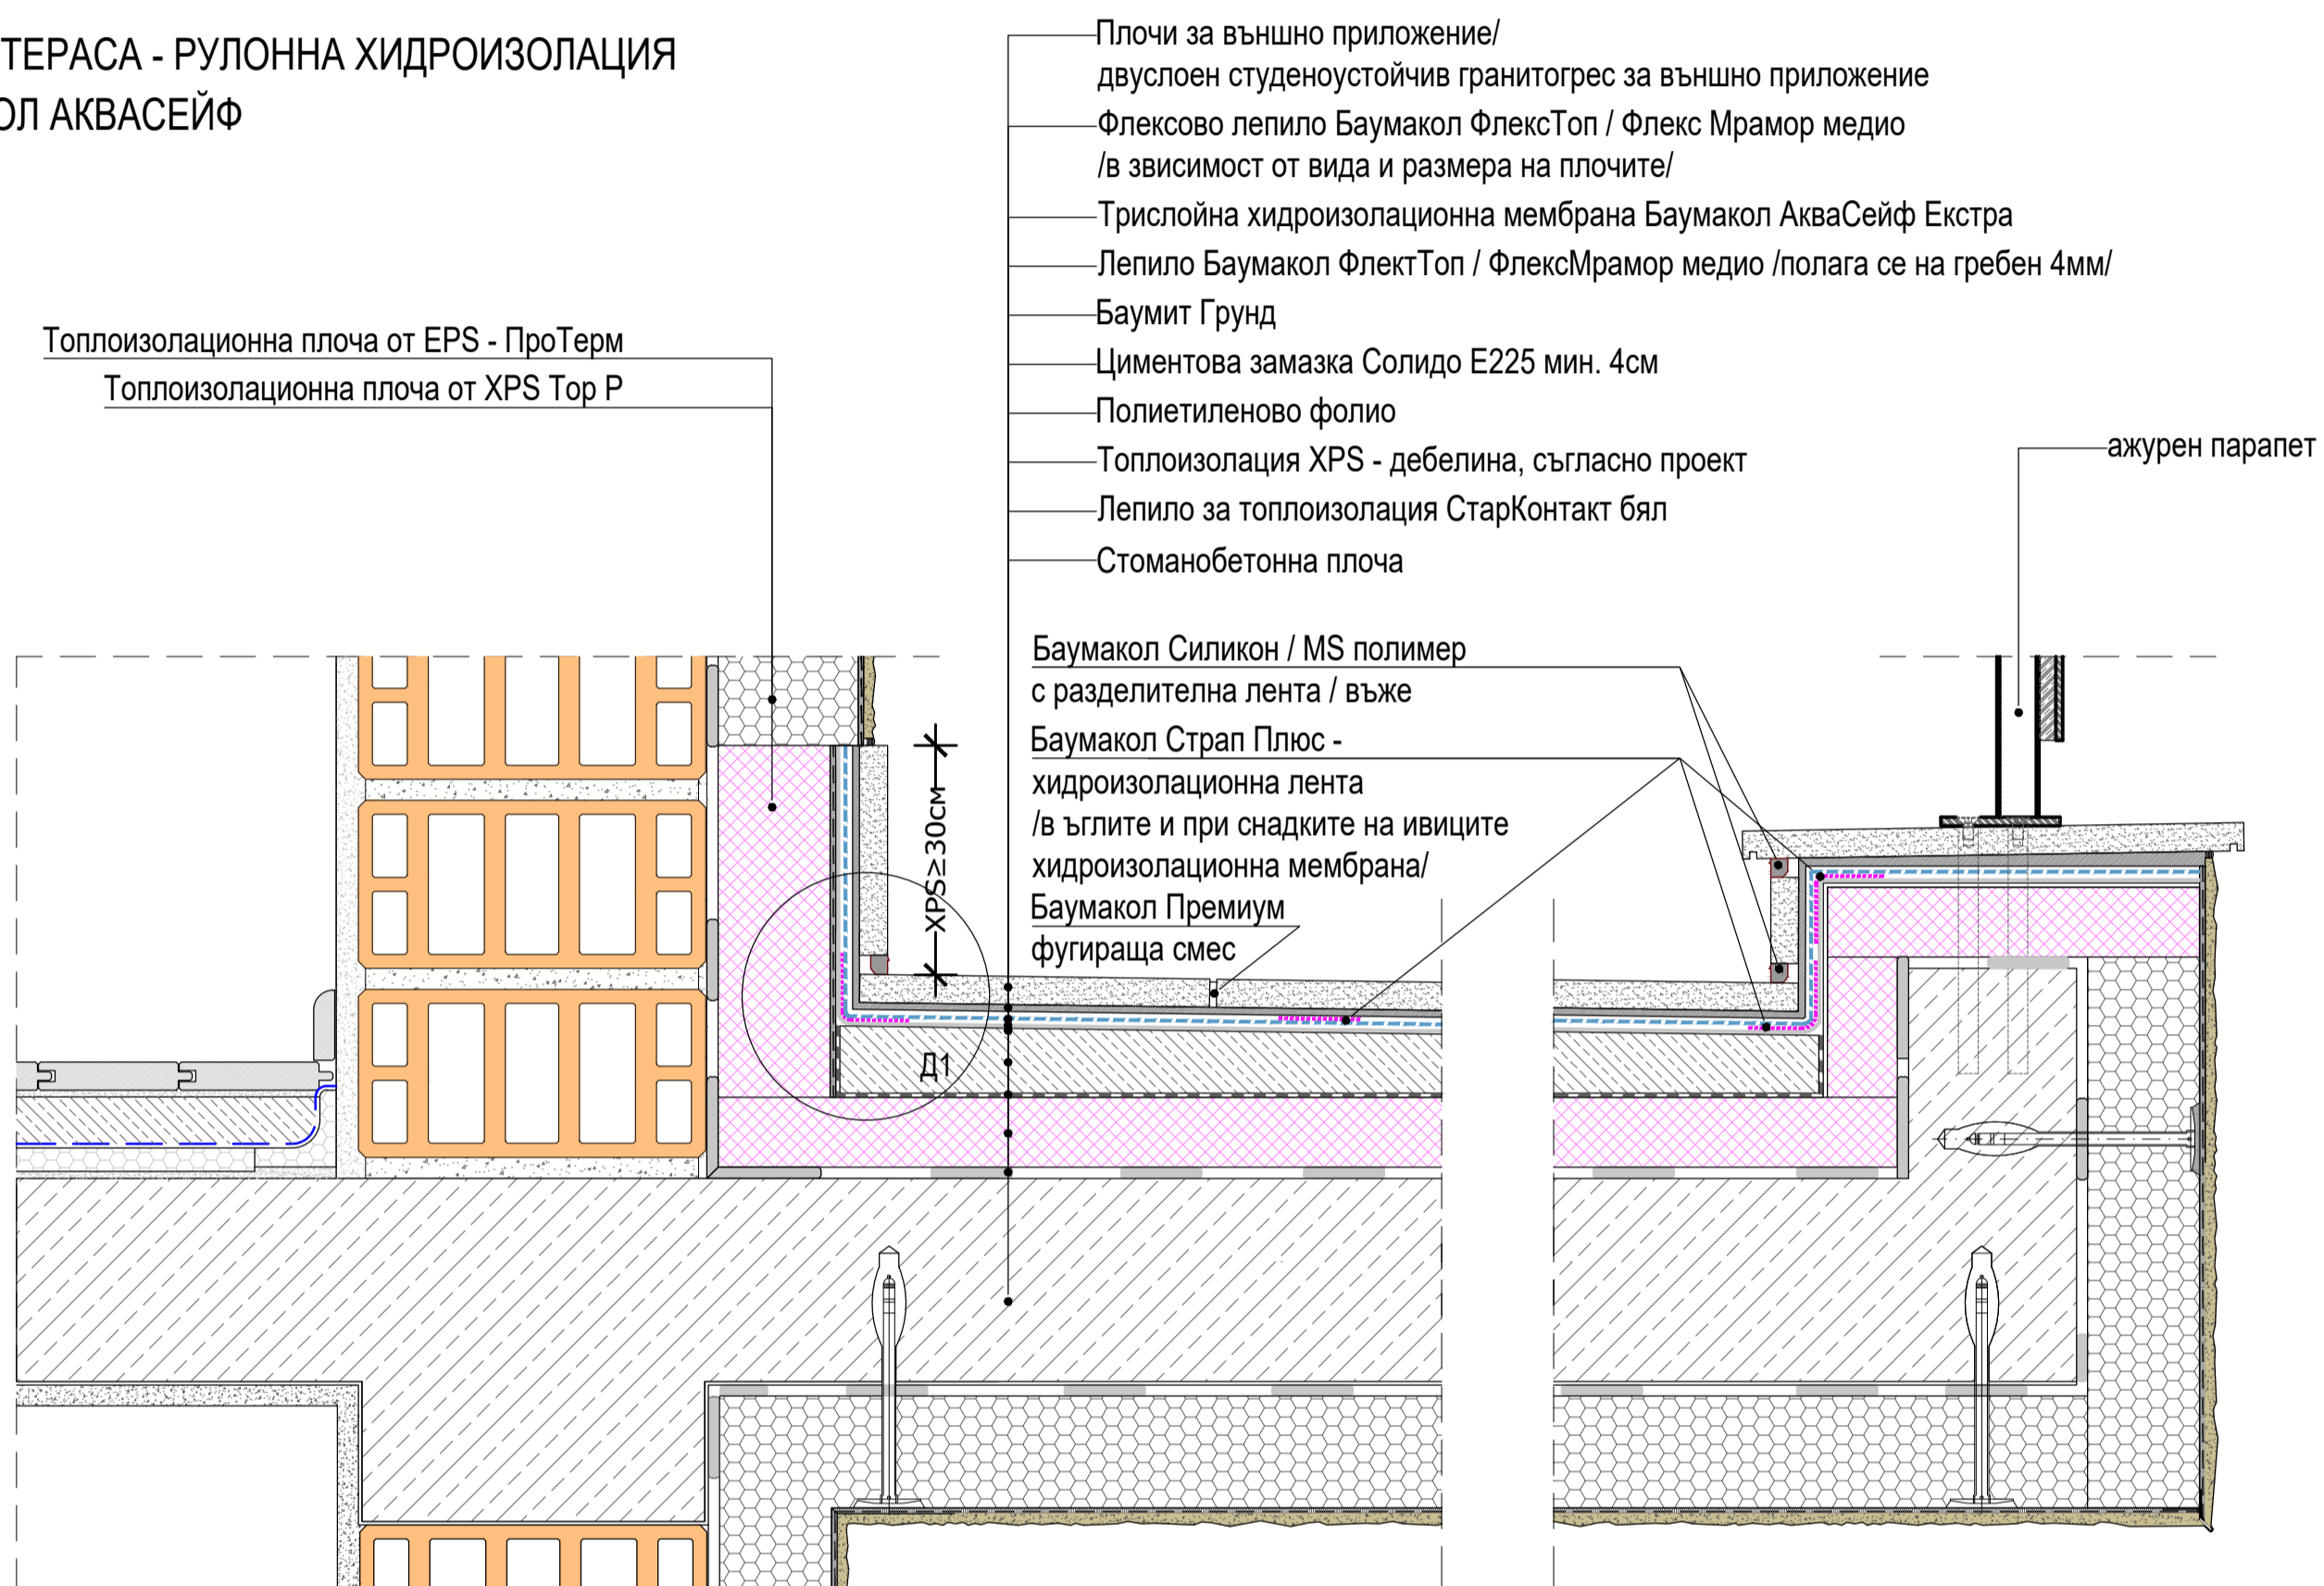

ДЕТАЙЛ ТЕРАСА - РУЛОННА ХИДРОИЗОЛАЦИЯ
БАУМАКОЛ АКВАСЕЙФ

Топлоизолационна плоча от EPS - ПроТерм
Топлоизолационна плоча от XPS Тор Р

- Плочи за външно приложение/
двуслоен студеноустойчив гранитогрес за външно приложение
- Флексово лепило Баумакол ФлексТоп / Флекс Мрамор медно
/в зависимост от вида и размера на плочите/
- Трислойна хидроизолационна мембрана Баумакол АкваСейф Екстра
- Лепило Баумакол ФлектТоп / ФлексМрамор медно /полага се на гребен 4мм/
- Баумит Грунд
- Циментова замазка Солидо Е225 мин. 4см
- Полиетиленово фолио
- Топлоизолация XPS - дебелина, съгласно проект
- Лепило за топлоизолация СтарКонтакт бял
- Стоманобетонна плоча

- Баумакол Силикон / MS полимер
с разделителна лента / въже
- Баумакол Страп Плюс -
хидроизолационна лента
/в ъглите и при снадките на ивиците
хидроизолационна мембрана/
Баумакол Премиум
фугираща смес