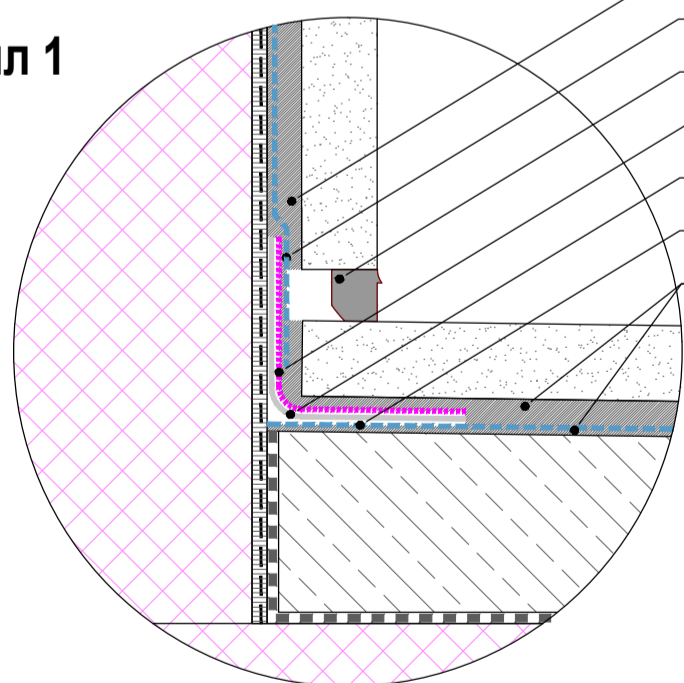

Детайл 1

- Флексово лепило Баумакол ФлексТоп / Флекс Мрамор медно
- Трислойна хидроизолационна мембрана Баумакол АкваСейф
- Баумакол Силикон / MS полимер с разделителна лента / въже
- Уплътнителна лента Баумакол Страп Плюс
- Мазана циментова хидроизолация Баумакол Протект
- Трислойна хидроизолационна мембрана Баумакол АкваСейф Екстра
- Флексово лепило Баумакол ФлексТоп / Флекс Мрамор медно
  /в зависимост от вида и размера на плочите/