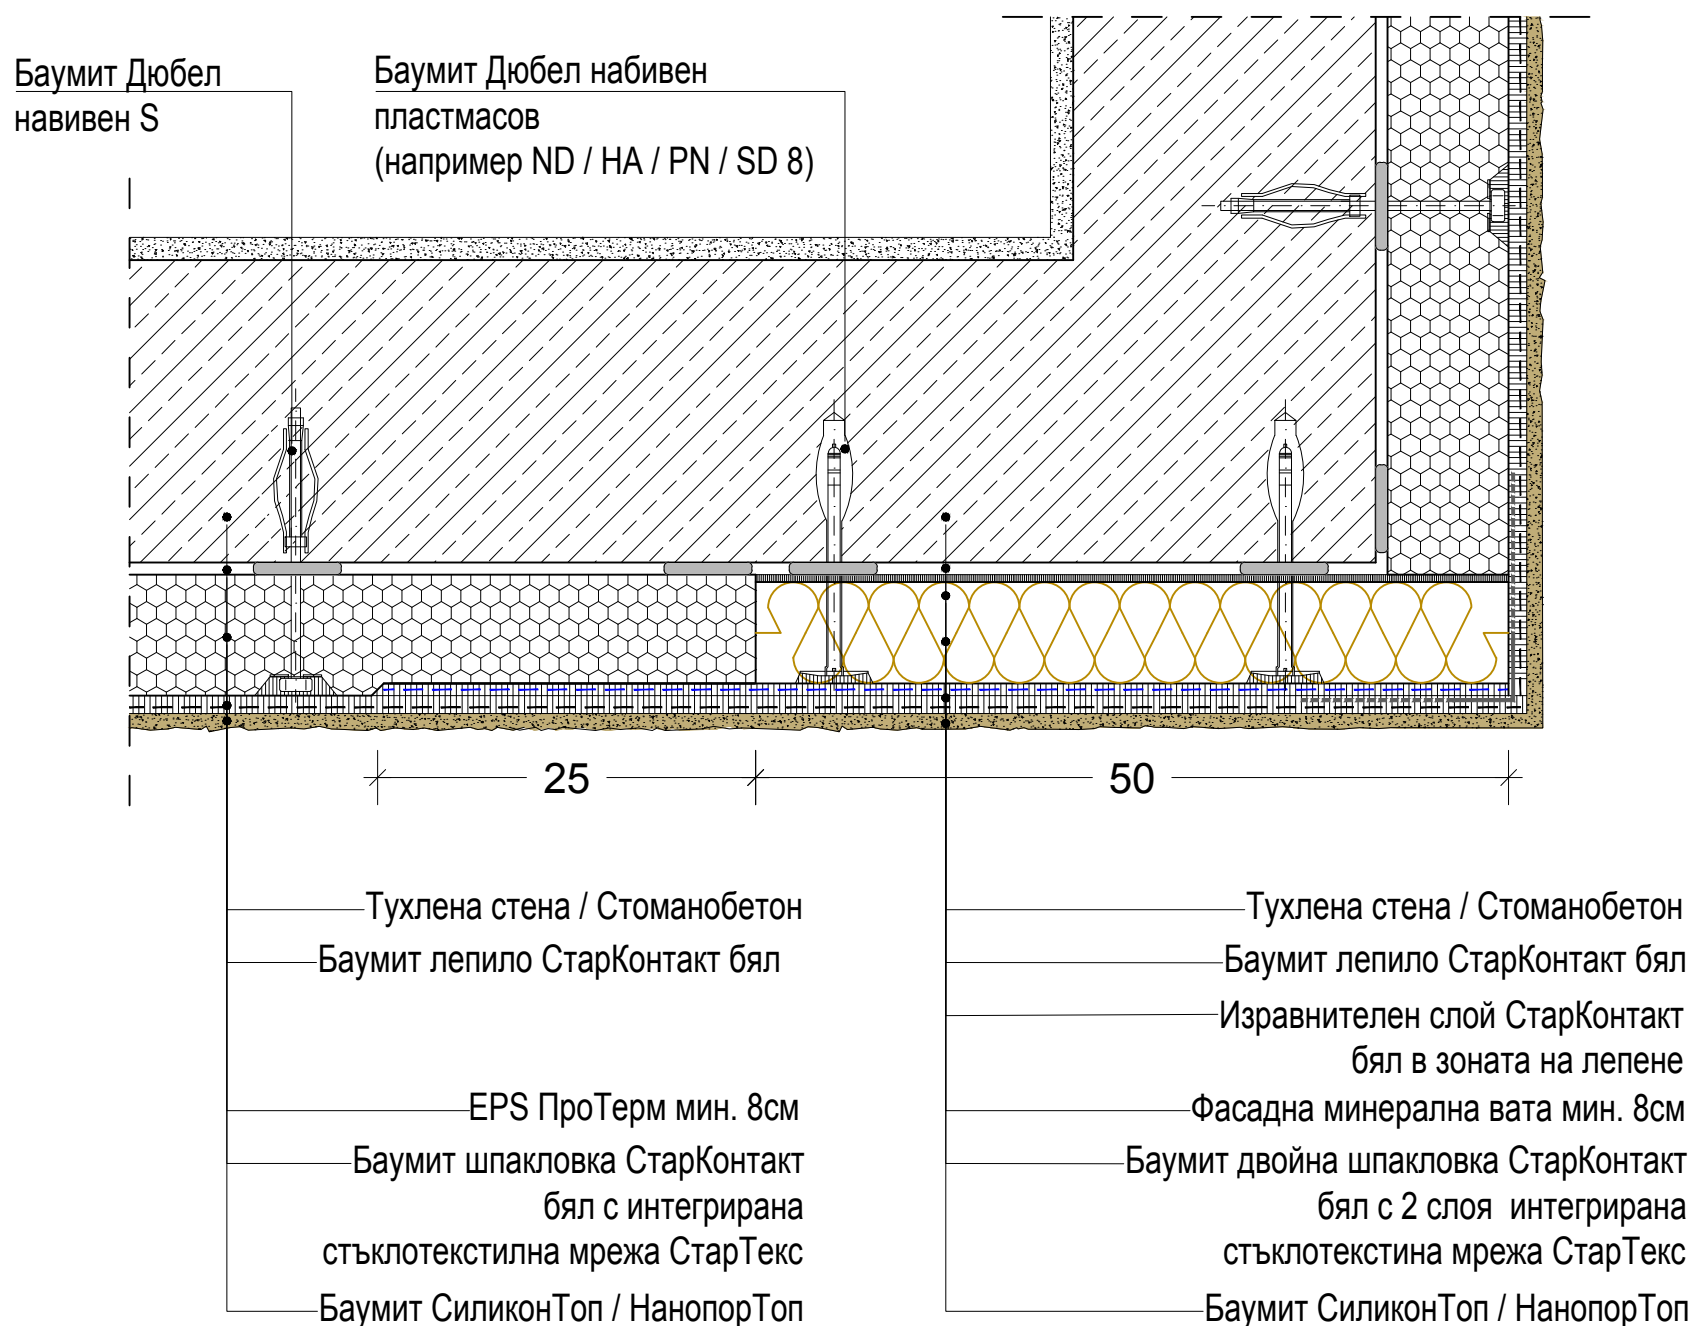

ХОРИЗОНТАЛЕН ДЕТАЙЛ НА СТЕНА С ПРОТИВОПОЖАРНИ ИВИЦИ - ВЪНШЕН ЪГЪЛ НА СГРАДА

Зона с двойна шпакловка СтарКонтакт бял и двойна стъклотекстилна мрежа СтарТекс /EPS плочите се прешфлайфат 2-3 мм, за да може да се направи предварителна шпакловка наравно с топлоизолационната плоча/