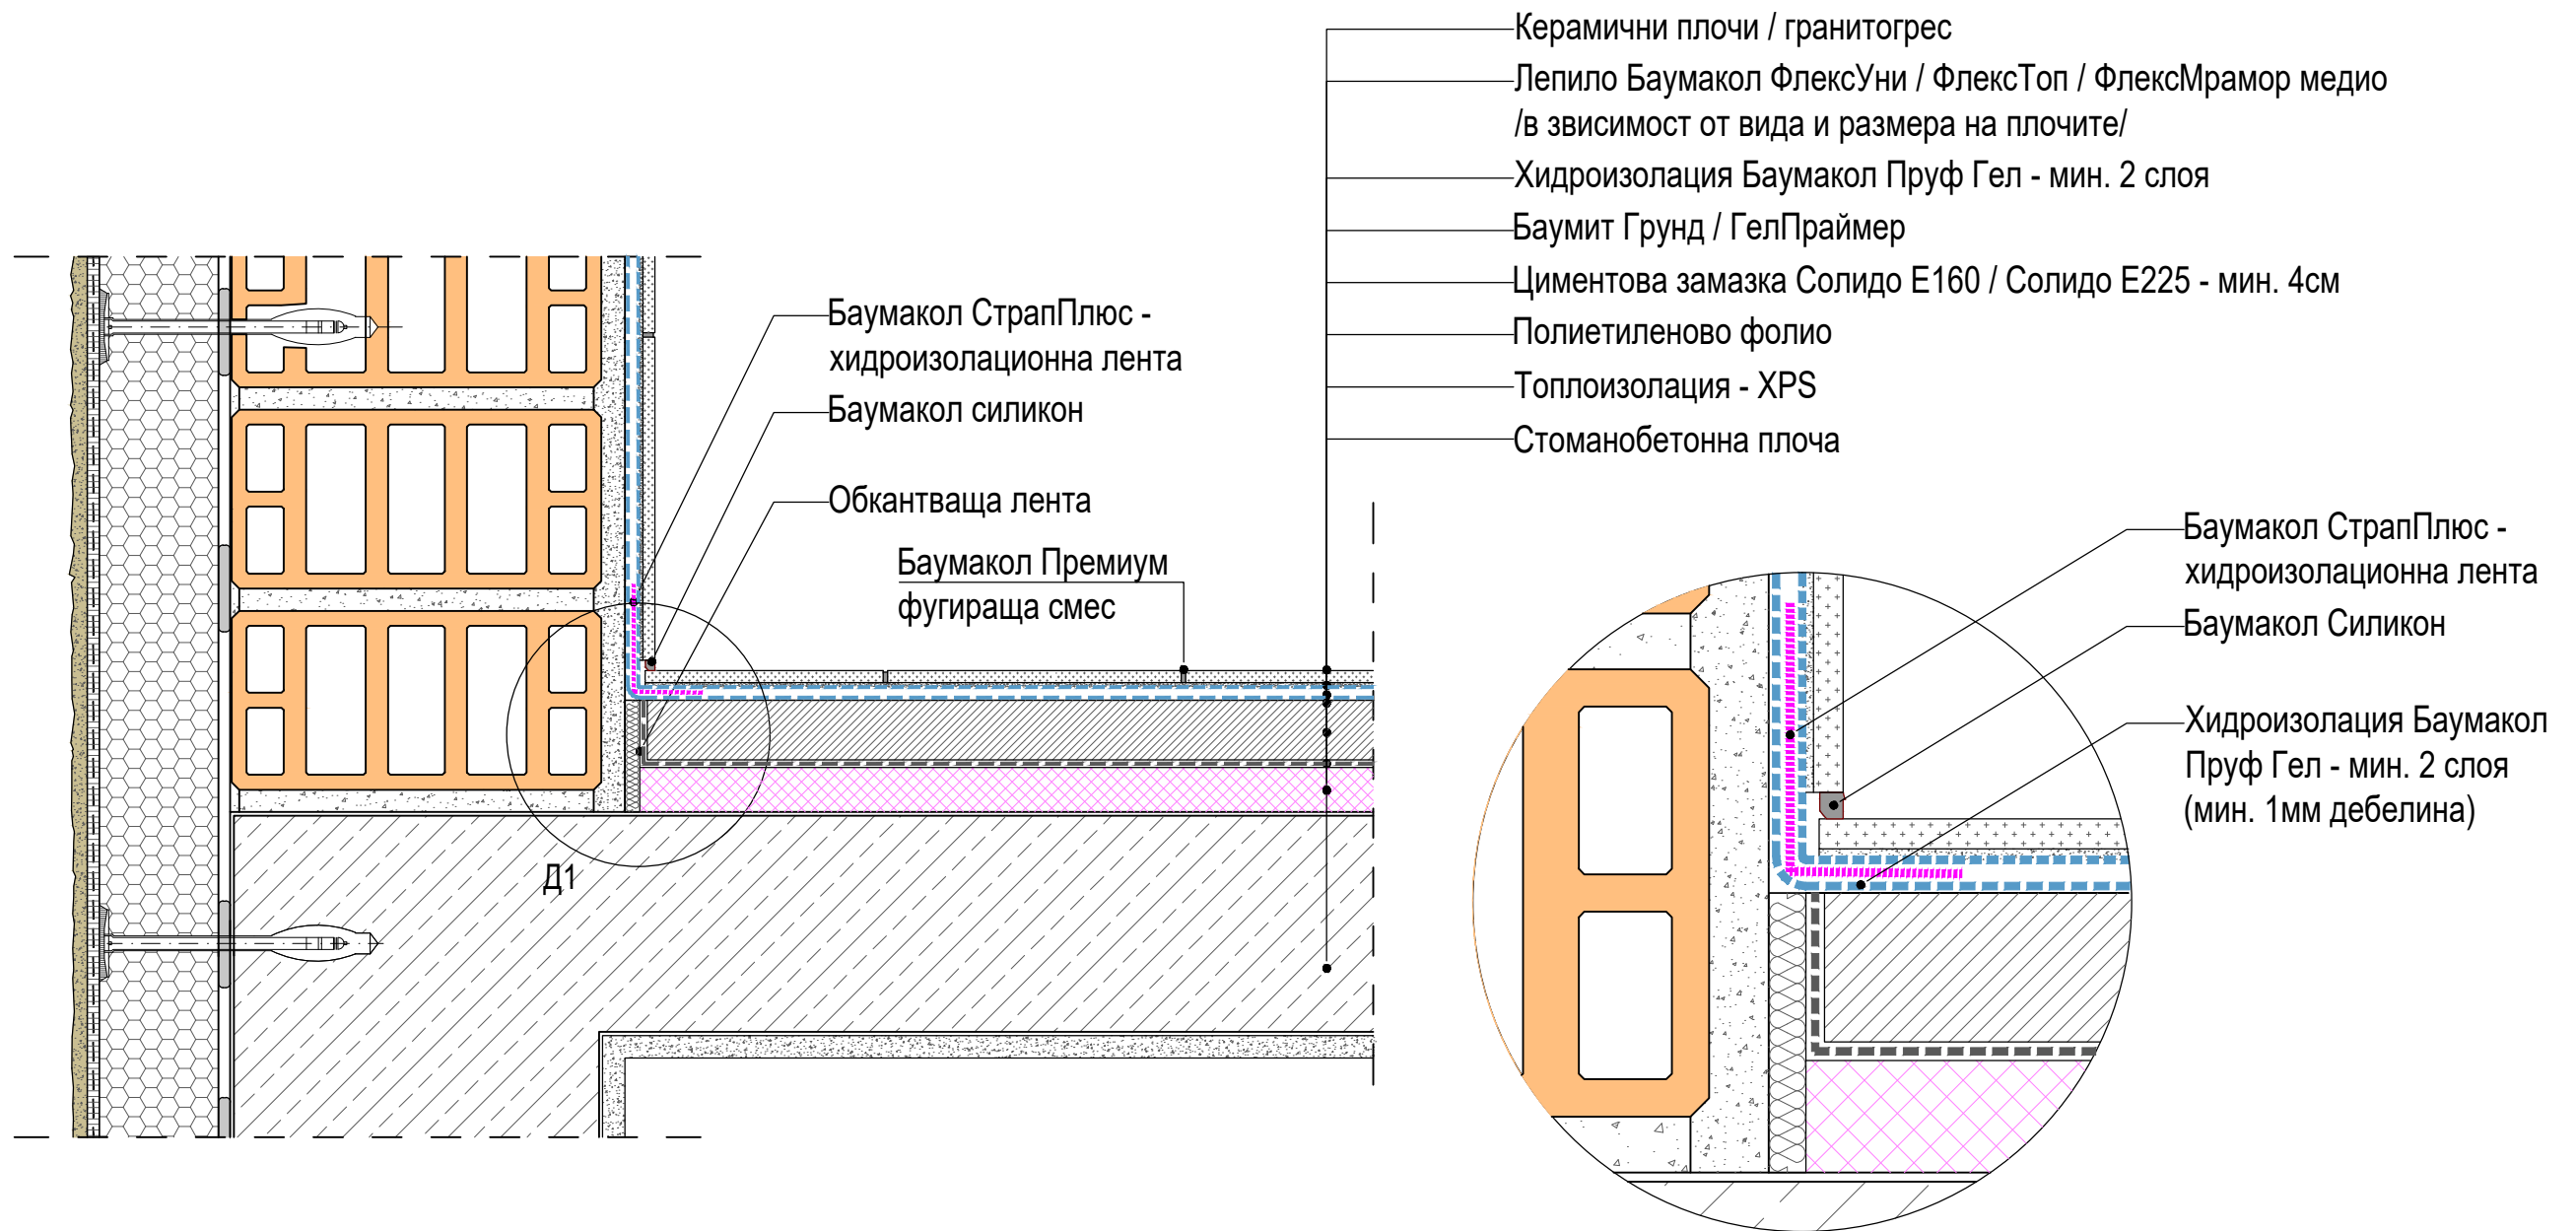

ДЕТАЙЛ МОКРО ПОМЕЩЕНИЕ - ХИДРОИЗОЛАЦИЯ НА БАНЯ - РАЗМЕР НА ПЛОЧИТЕ ДО 1,20М

Детайл 1