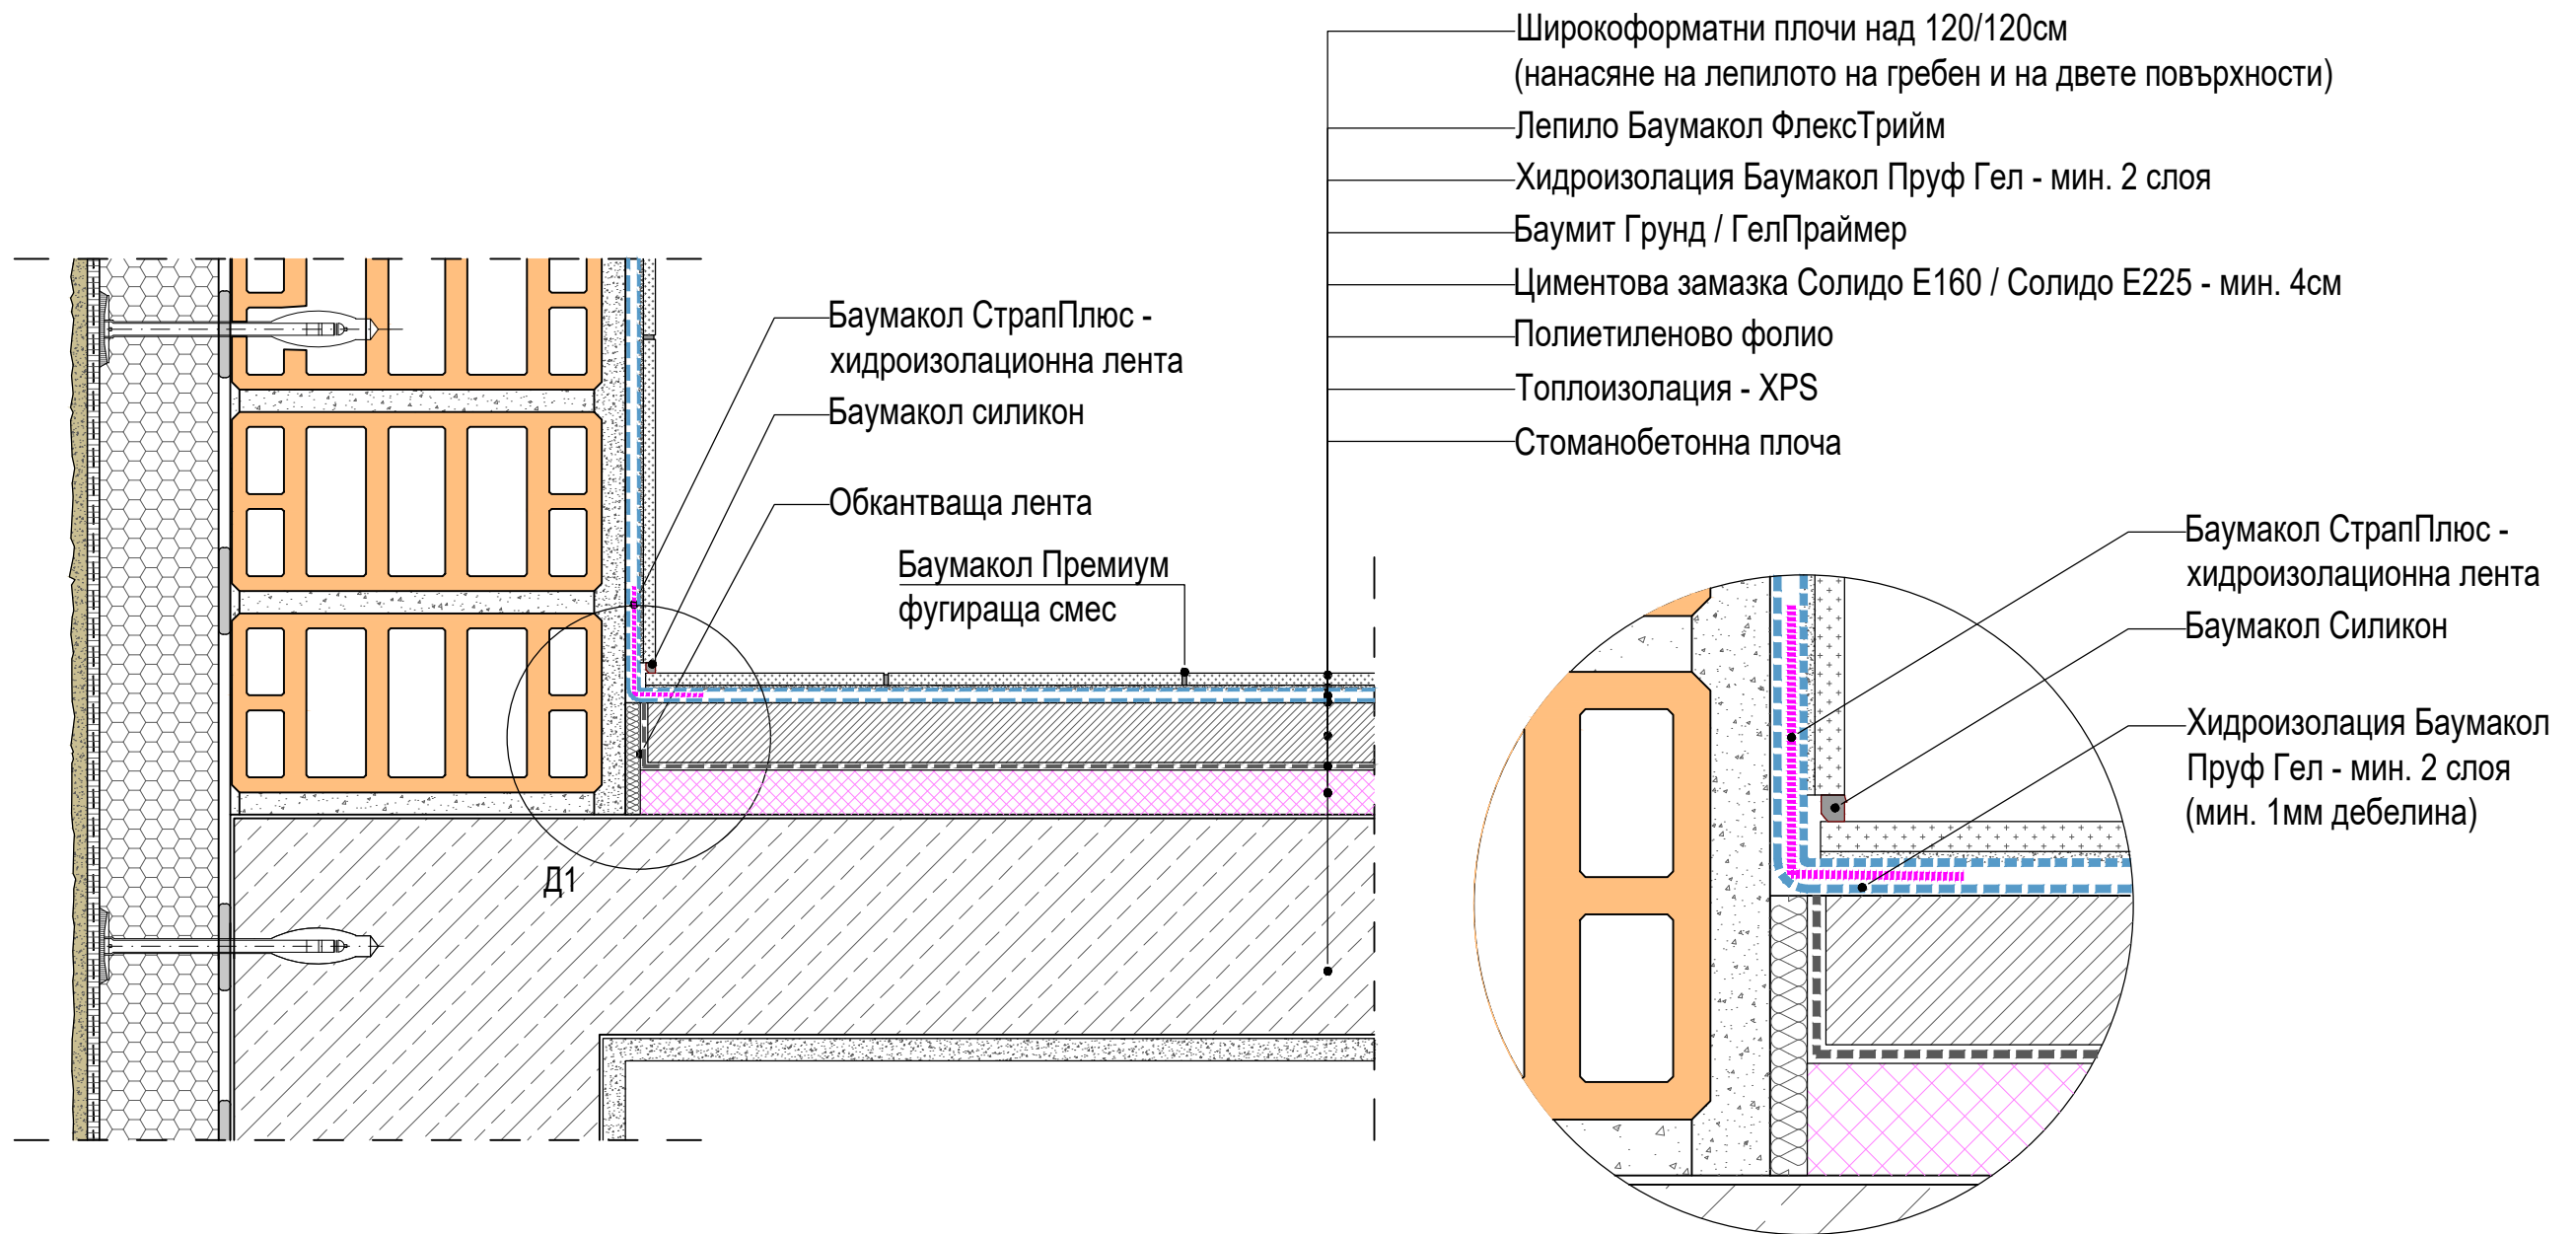

ДЕТАЙЛ МОКРО ПОМЕЩЕНИЕ - ХИДРОИЗОЛАЦИЯ НА БАНЯ - РАЗМЕР НА ПЛОЧИТЕ НАД 1,20М /ГИГАФОРМАТНИ ПЛОЧИ/

Детайл 1