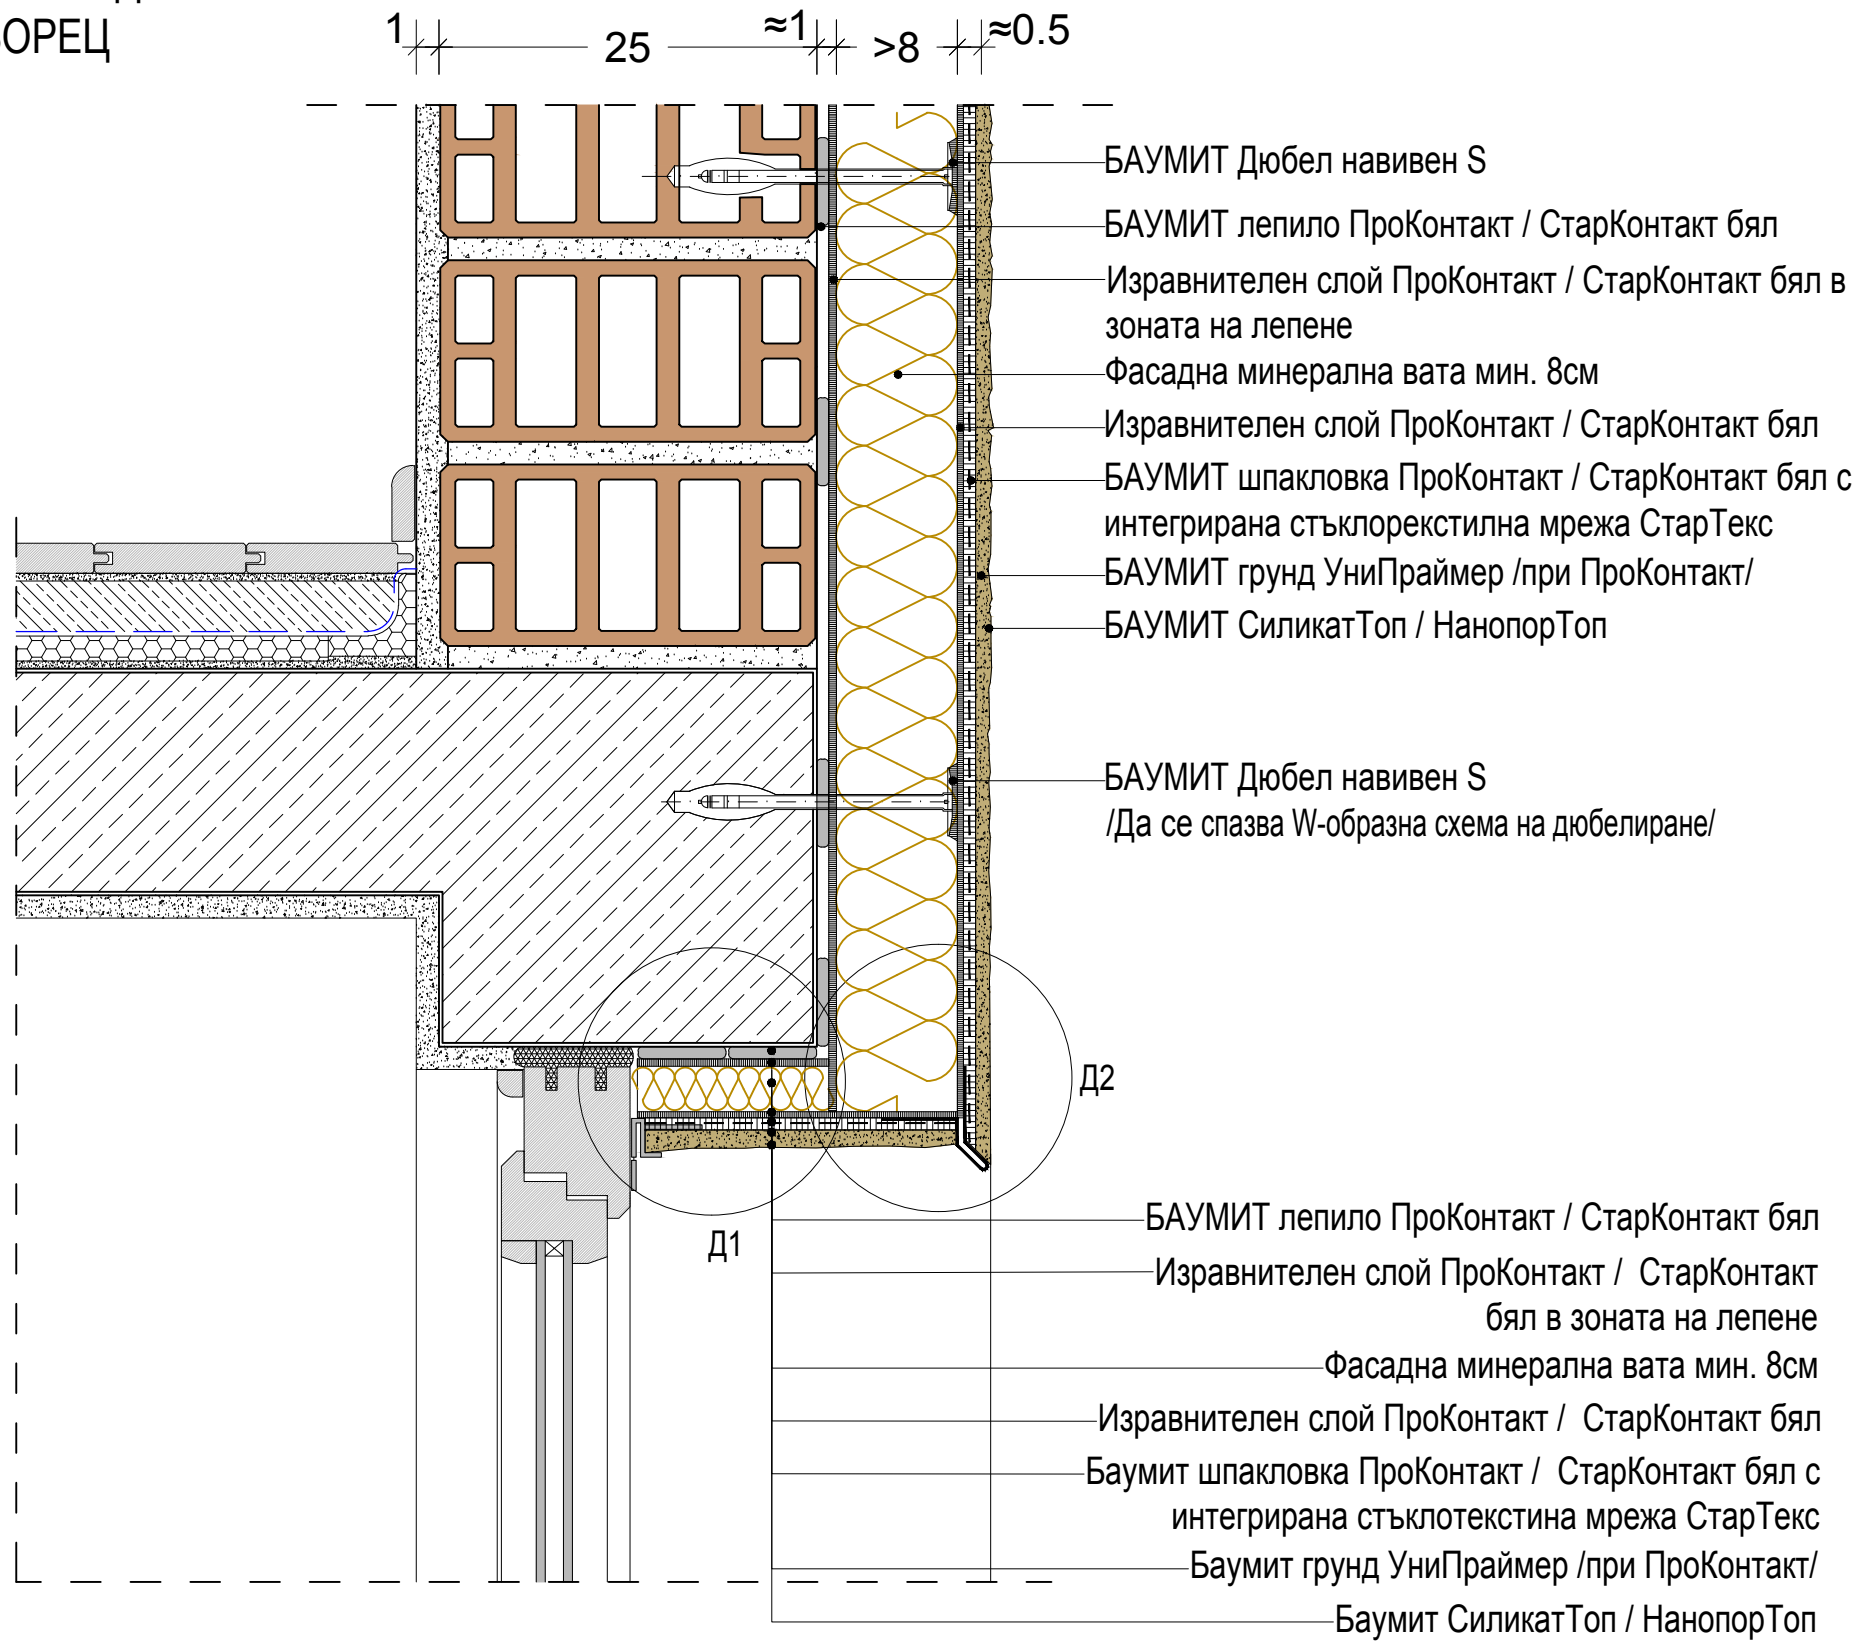

КОНСТРУКТИВНИ ДЕТАЙЛИ ЗА ИЗПЪЛНЕНИЕ  
 БАУМИТ ИНТЕГРИРАНА ТОПЛОИЗОЛАЦИОННА СИСТЕМА С МИНЕРАЛНА ВАТА

ДЕТАЙЛ НАД  
 ПРОЗОРЕЦ

Детайл 1

Детайл 2