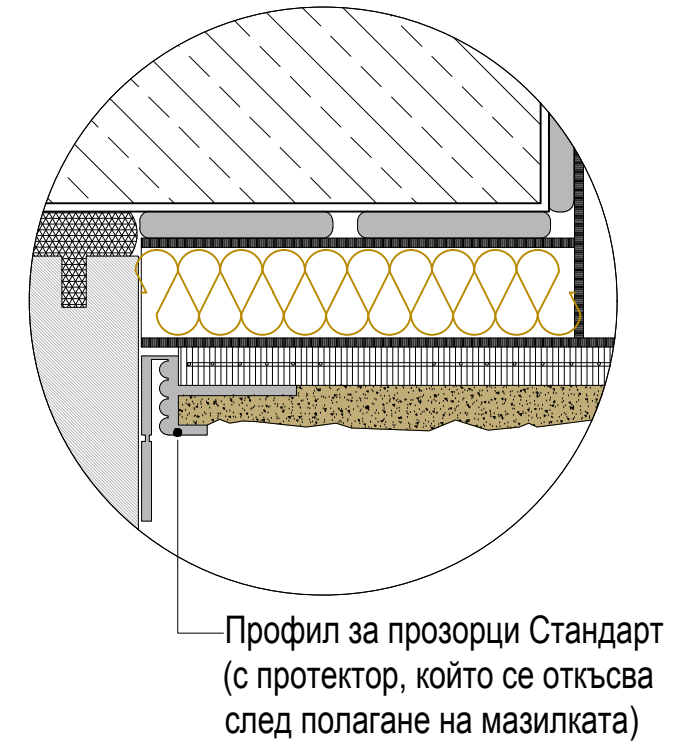

КОНСТРУКТИВНИ ДЕТАЙЛИ ЗА ИЗПЪЛНЕНИЕ  
 БАУМИТ ИНТЕГРИРАНА ТОПЛОИЗОЛАЦИОННА СИСТЕМА С МИНЕРАЛНА ВАТА

ДЕТАЙЛ НАД  
 ПРОЗОРЕЦ

Детайл 1

Детайл 2