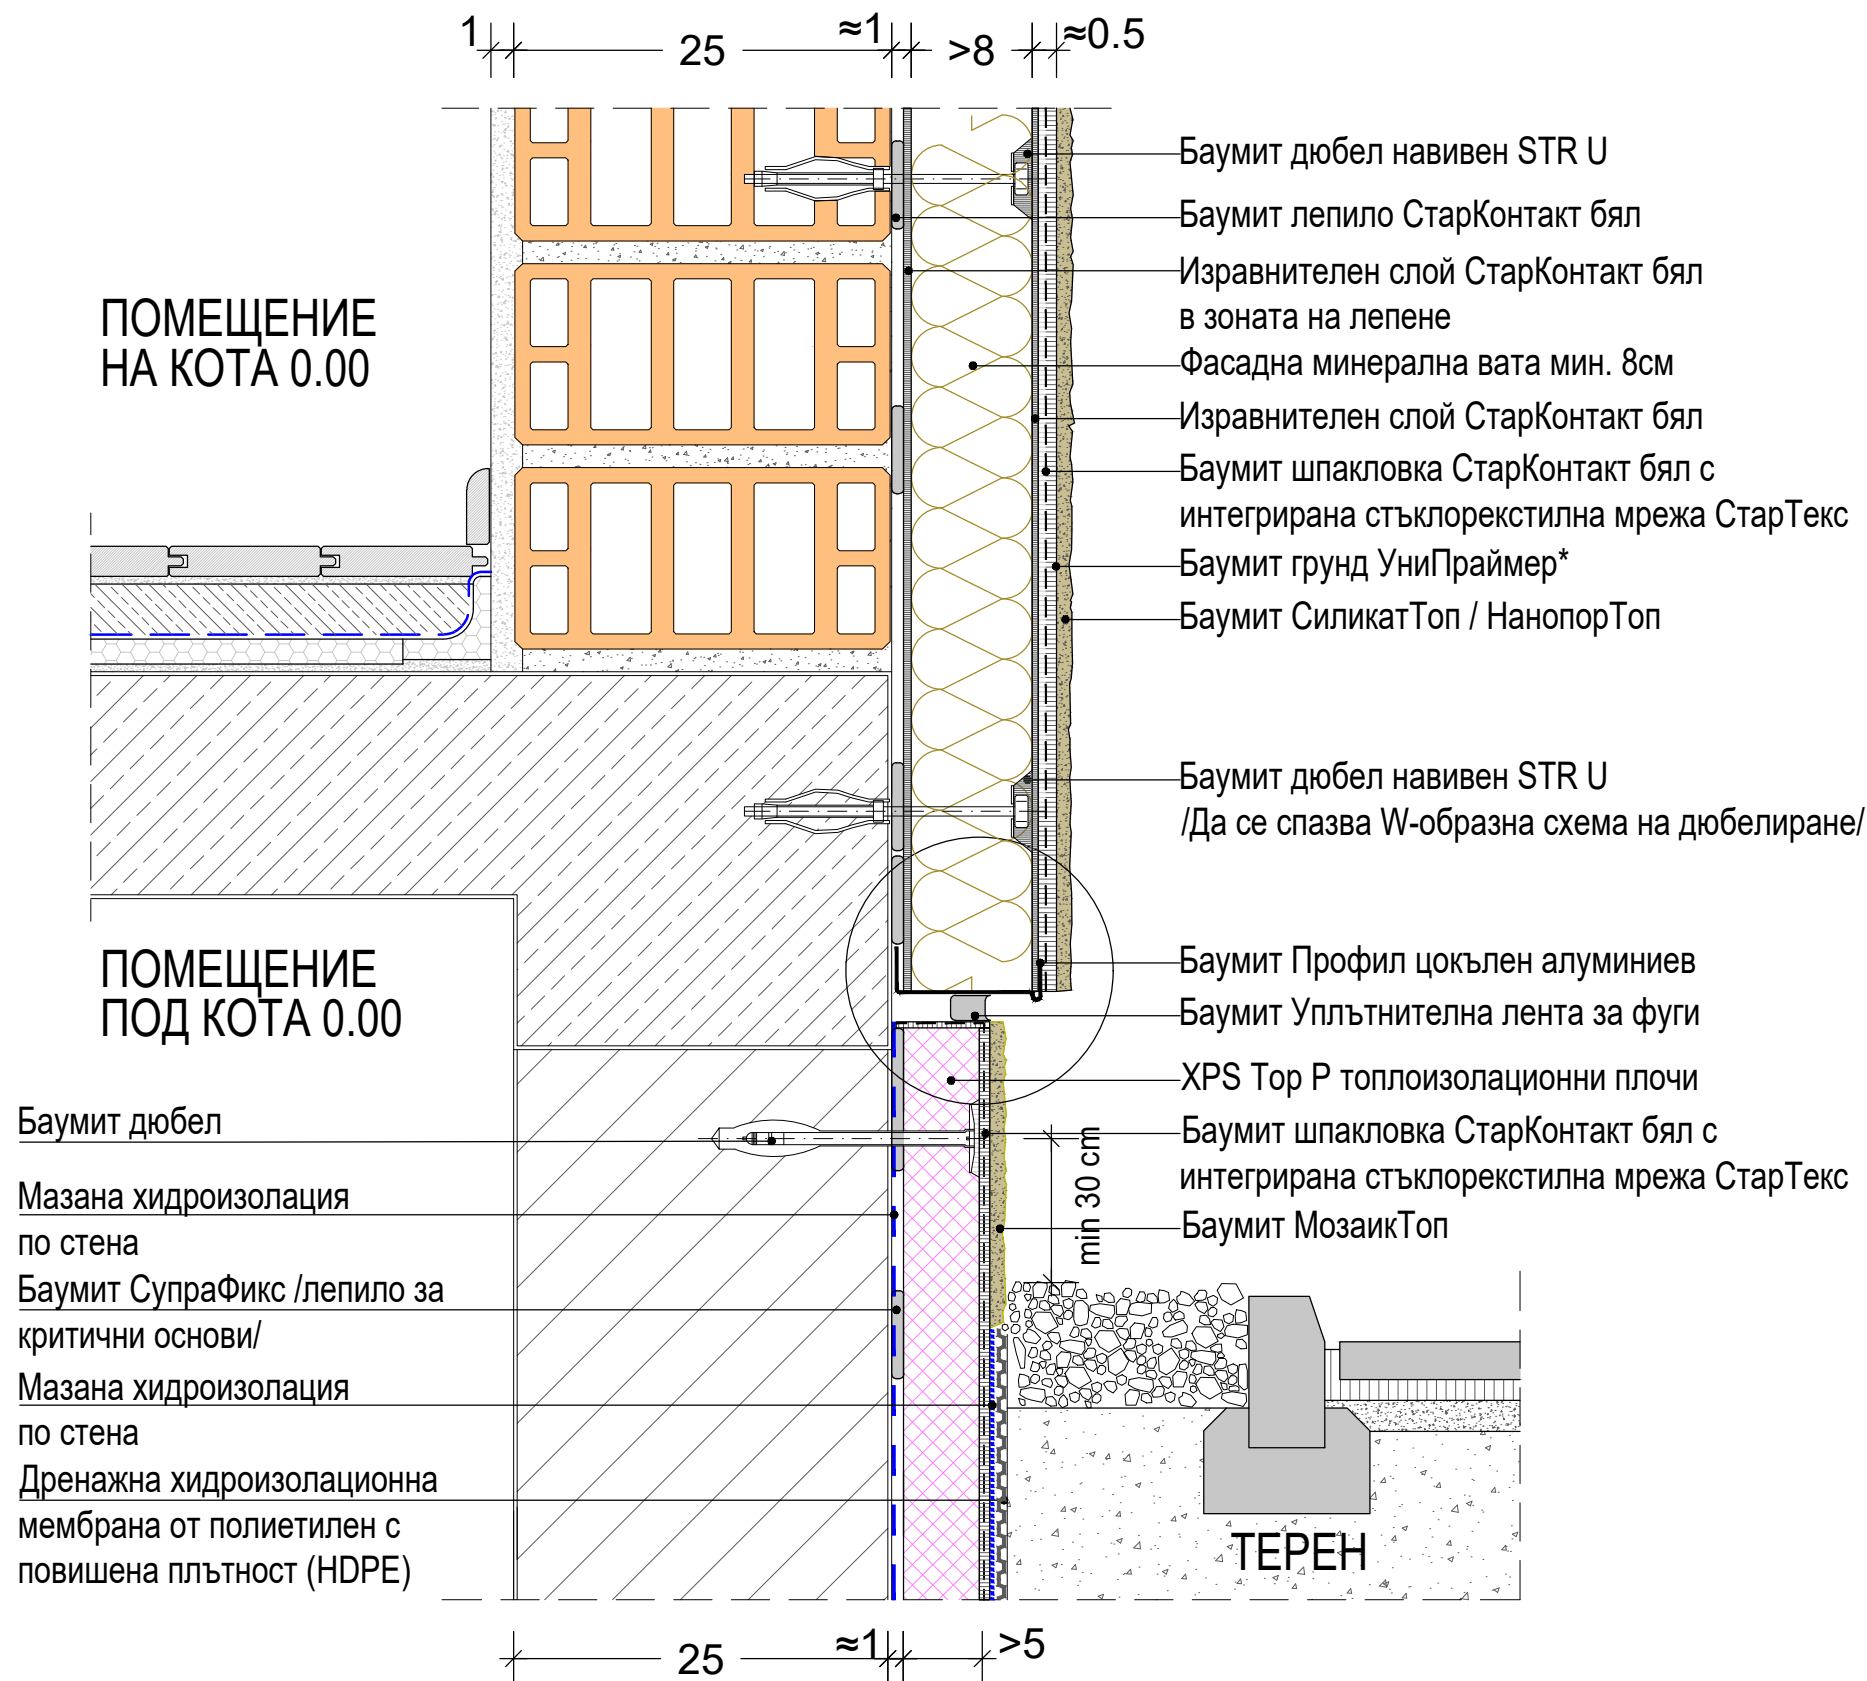

ДЕТАЙЛ ПРИ ЦОКЪЛ - БАУМИТ ПРОФИЛ ЦОКЪЛЕН АЛУМИНИЕВ

*Баумит СтарКонтакт бял позволява полагане на крайни покрития (Баумит пастообразни мазилки) без предварително грундиране на основата с Баумит УниПраймер. Това не важи за случаите на много високи температури на въздуха (>+30°C), когато шпакловъчният слой пресъхва, или когато шпакловката е престояла без положено върху нея крайно покритие за период по-дълъг от 14 дни.