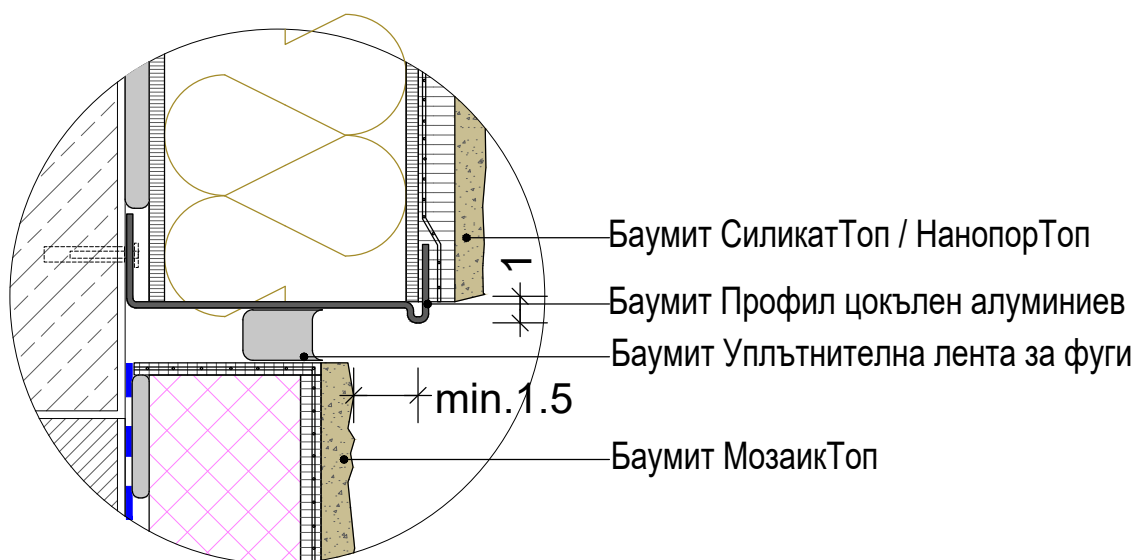

ДЕТАЙЛ ПРИ ЦОКЪЛ - БАУМИТ ПРОФИЛ ЦОКЪЛЕН АЛУМИНИЕВ

*Баумит СтарКонтакт бял позволява полагане на крайни покрития (Баумит пастообразни мазилки) без предварително грундиране на основата с Баумит УниПраймер. Това не важи за случаите на много високи температури на въздуха (>+30°C), когато шпакловъчният слой пресъхва, или когато шпакловката е престояла без положено върху нея крайно покритие за период по-дълъг от 14 дни.