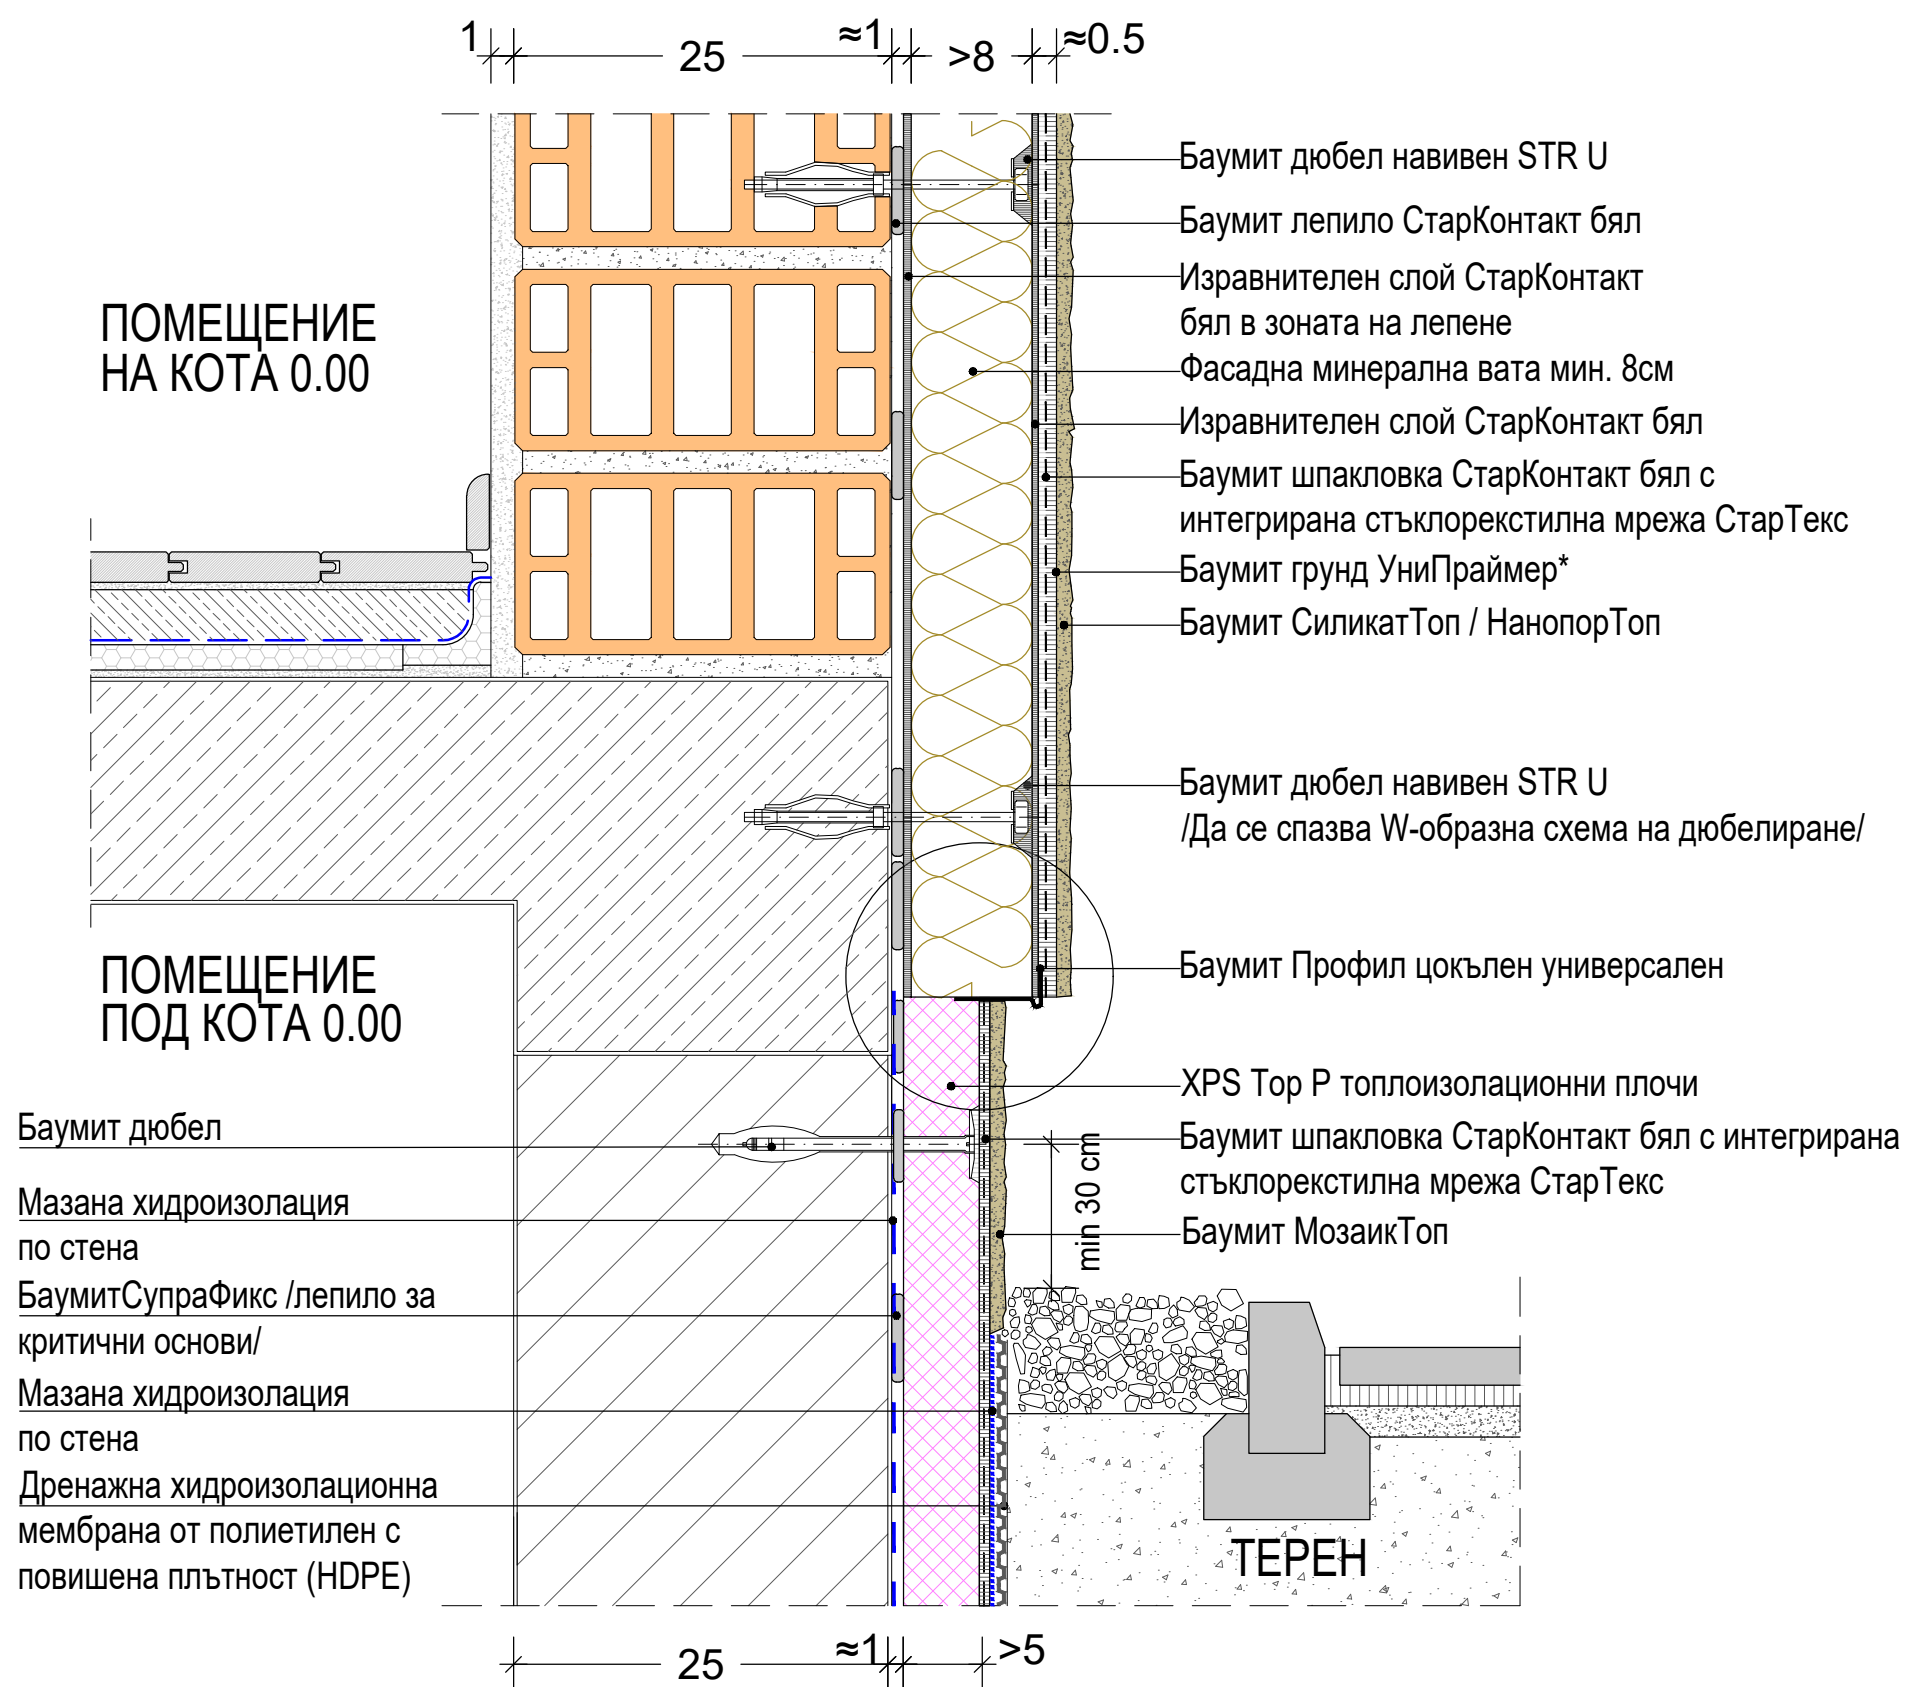

ДЕТАЙЛ ПРИ ЦОКЪЛ - БАУМИТ ПРОФИЛ ЦОКЪЛЕН УНИВЕРСАЛЕН

\*Баумит СтарКонтакт бял позволява полагане на крайни покрития (Баумит пастообразни мазилки) без предварително грундиране на основата с Баумит