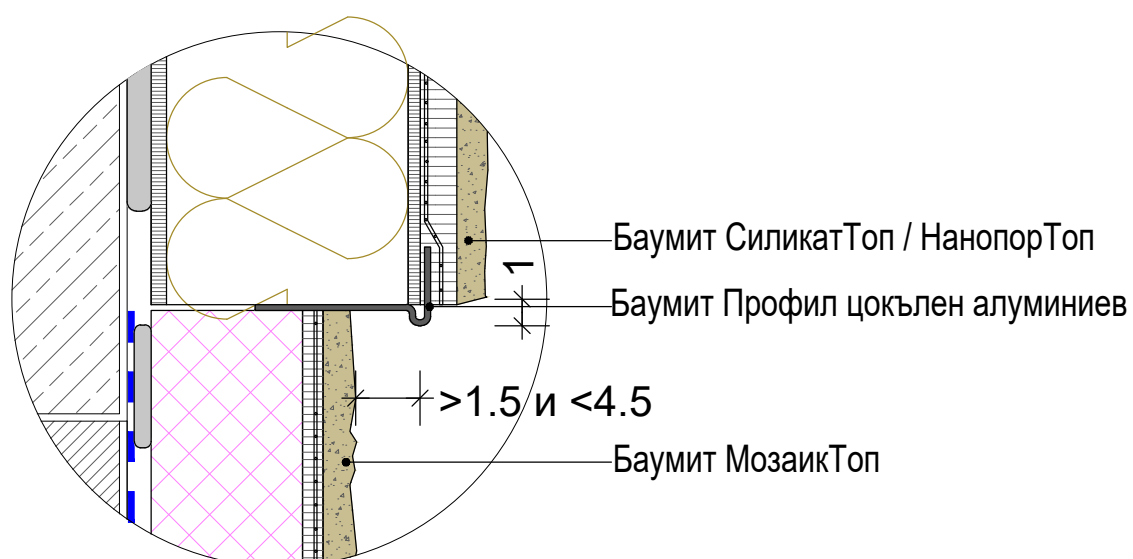

ДЕТАЙЛ ПРИ ЦОКЪЛ - БАУМИТ ПРОФИЛ ЦОКЪЛЕН УНИВЕРСАЛЕН

\*Баумит СтарКонтакт бял позволява полагане на крайни покрития (Баумит пастообразни мазилки) без предварително грундиране на основата с Баумит