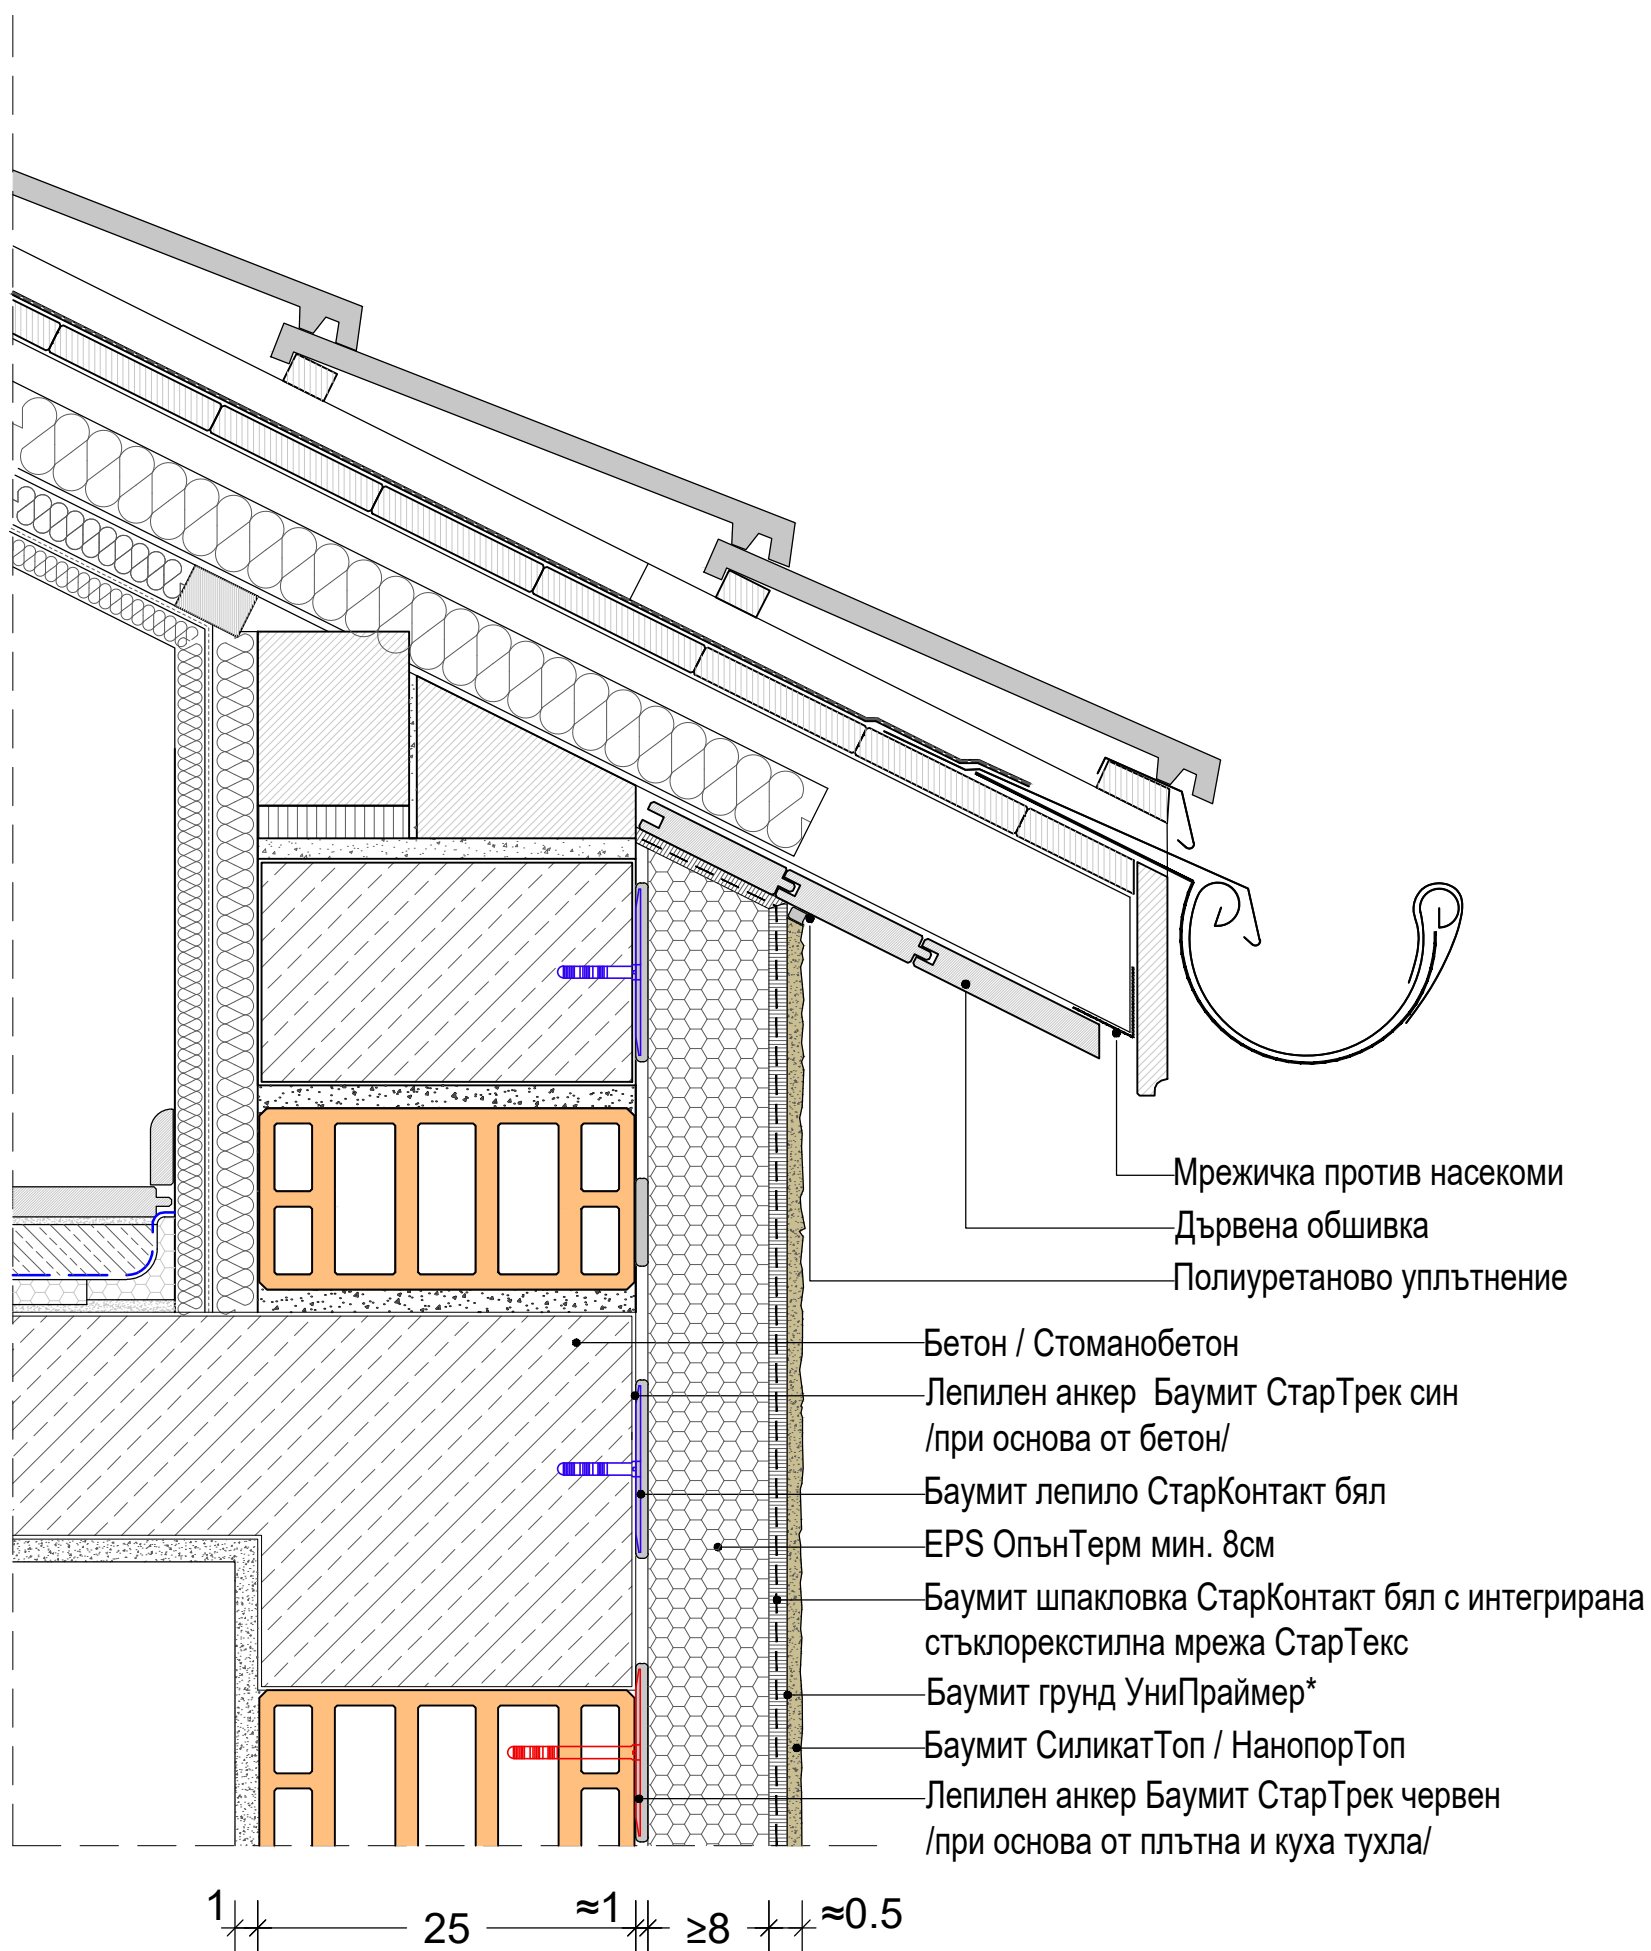

КОНСТРУКТИВНИ ДЕТАЙЛИ ЗА ИЗПЪЛНЕНИЕ  
 БАУМИТ ИНТЕГРИРАНА ТОПЛОИЗОЛАЦИОННА СИСТЕМА ОПЪН СТАР

ДЕТАЙЛ ПРИ СТРЕХА 01

\*Баумит СтарКонтакт бял позволява полагане на крайни покрития (Баумит пастообразни мазилки) без предварително грундиране на основата с Баумит УниПраймер. Това не важи за случаите на много високи температури на въздуха (>+30°C), когато шпакловъчният слой пресъхва, или когато шпакловката е престояла без положено върху нея крайно покритие за период по-дълъг от 14 дни.