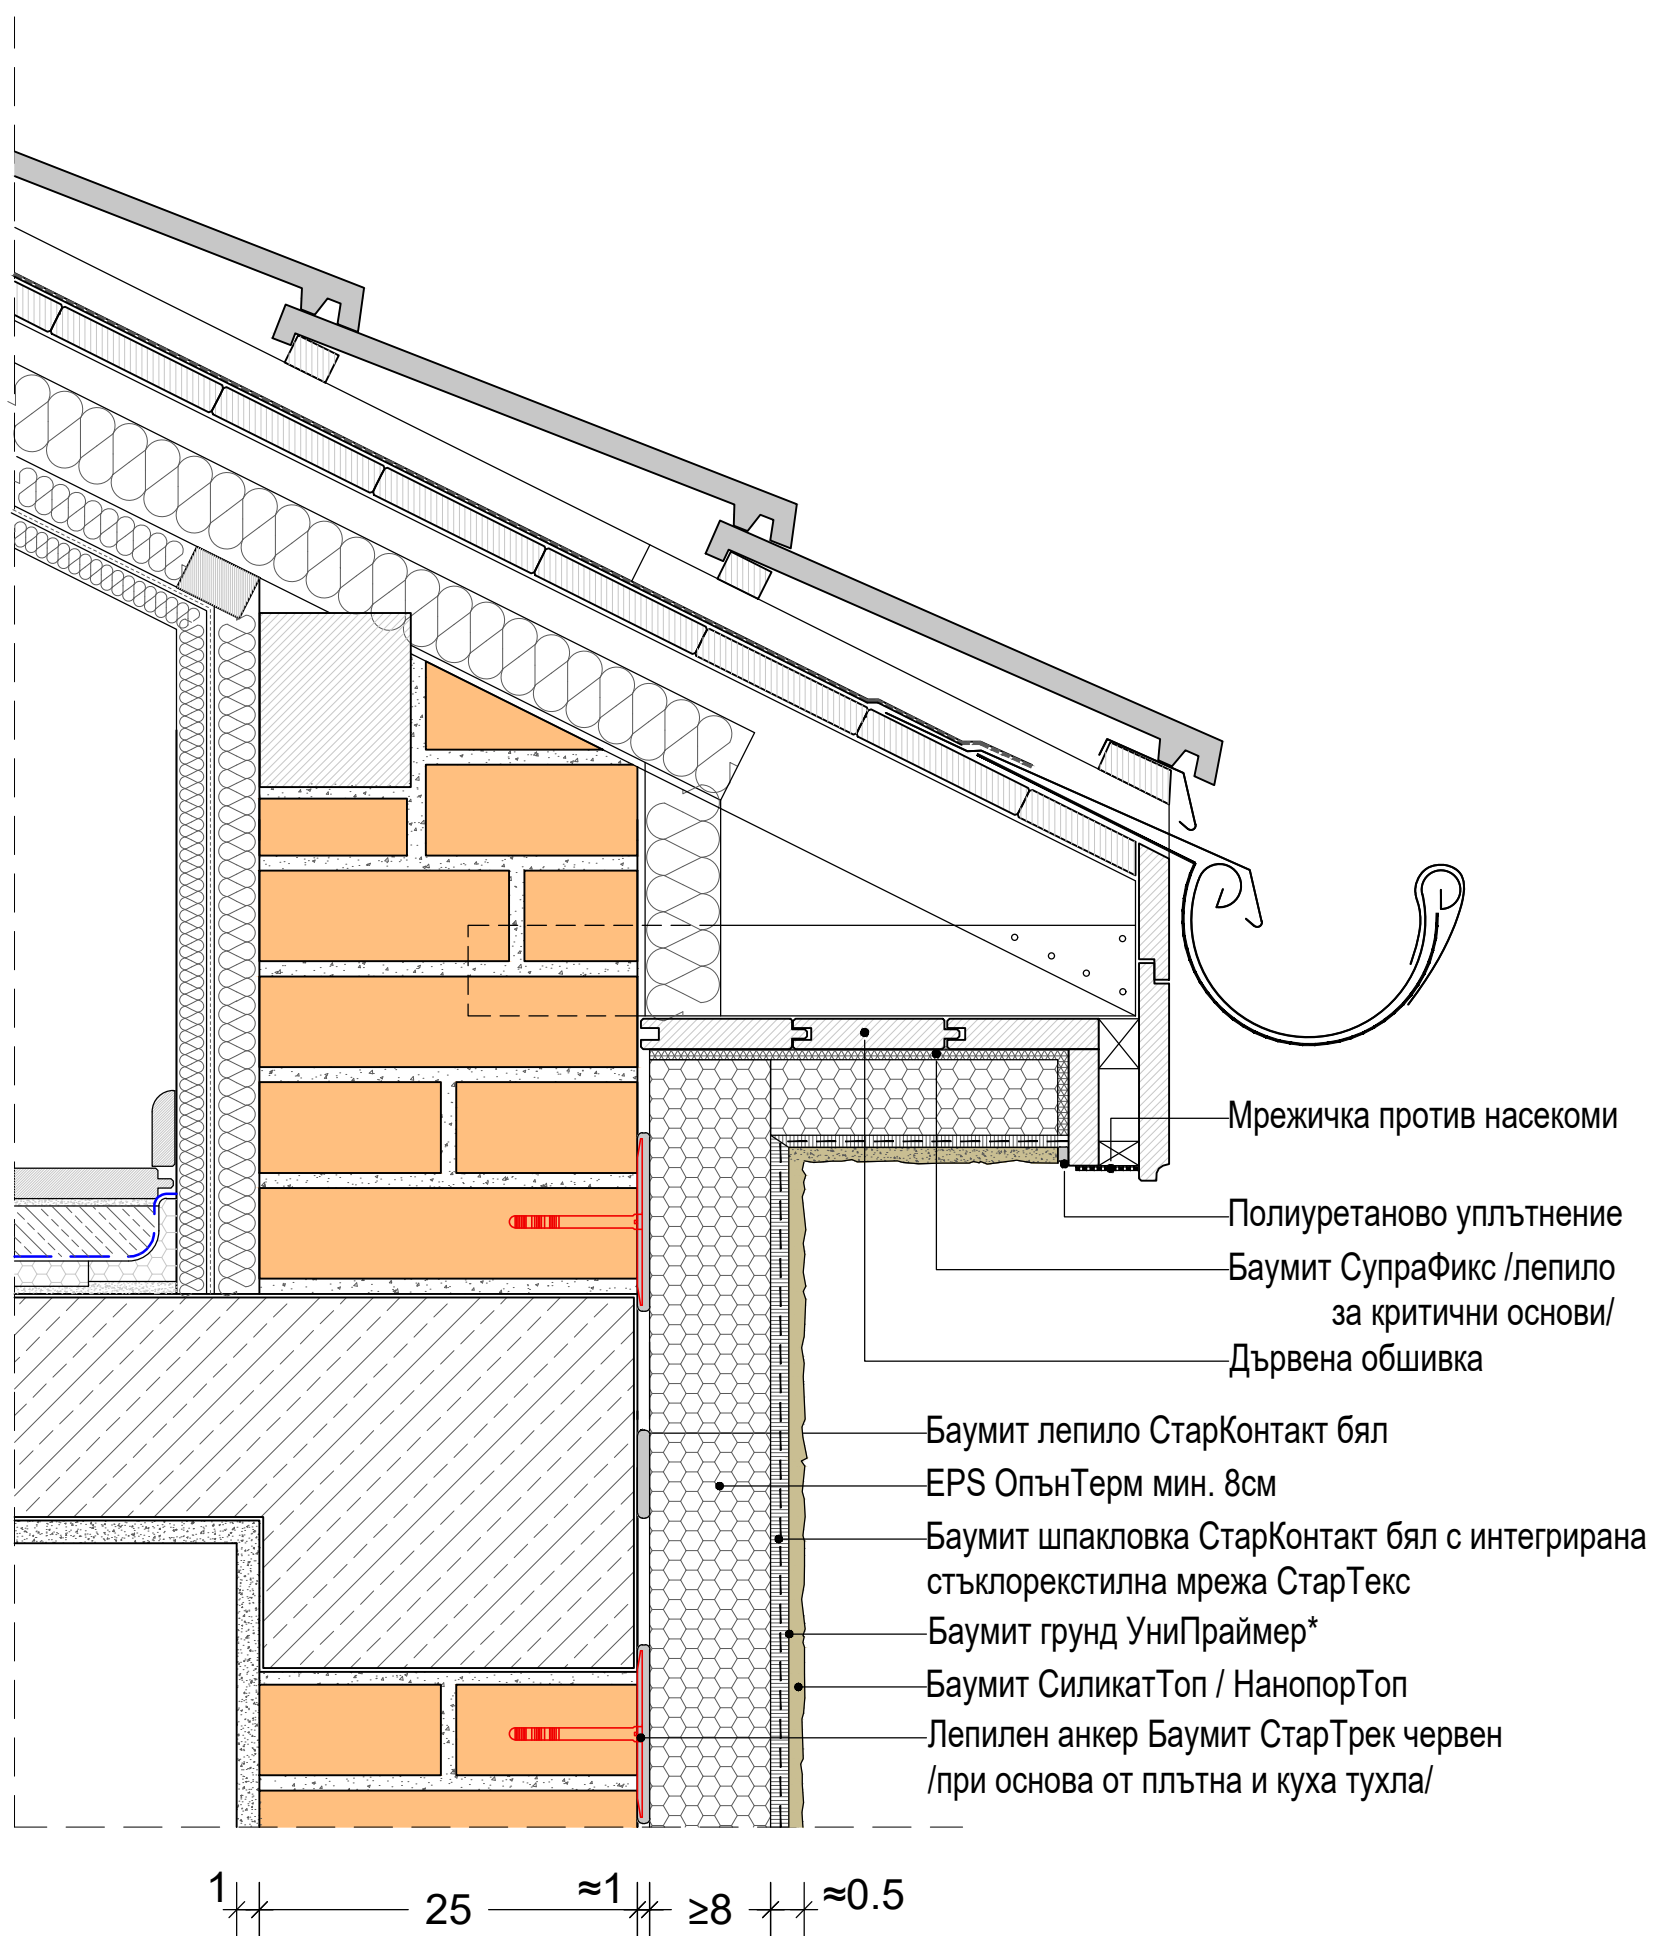

ДЕТАЙЛ ПРИ СТРЕХА - ХОРИЗОНТАЛНА ОБЛЕЧЕНА

*Баумит СтарКонтакт бял позволява полагане на крайни покрития (Баумит пастообразни мазилки) без предварително грундиране на основата с Баумит УниПраймер. Това не важи за случаите на много високи температури на въздуха (>+30°C), когато шпакловъчният слой пресъхва, или когато шпакловката е престояла без положено върху нея крайно покритие за период по-дълъг от 14 дни.