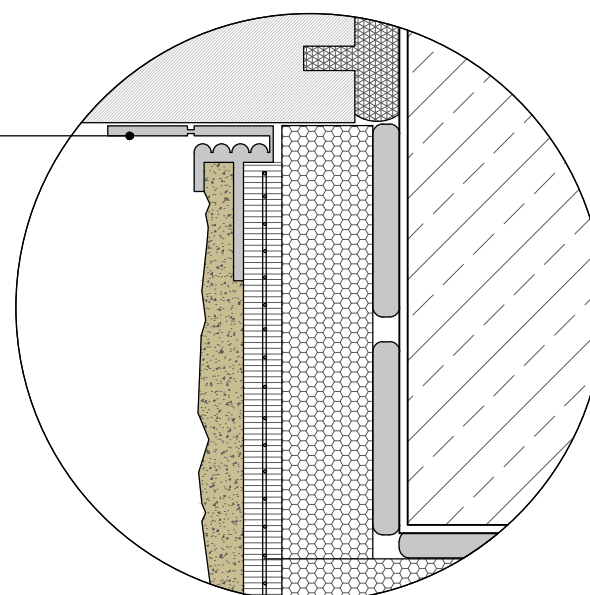

ХОРИЗОНТАЛЕН ДЕТАЙЛ ПРИ ПРОЗОРЕЦ

Профил за прозорци Стандарт
(с протектор, който се откъсва
след полагане на мазилката)

*Баумит СтарКонтакт бял позволява полагане на крайни покрития (Баумит пастообразни мазилки) без предварително грундиране на основата с Баумит УниПраймер. Това не важи за случаите на много високи температури на въздуха (>+30°C), когато шпакловъчният слой пресъхва, или когато шпакловката е престояла без положено върху нея крайно покритие за период по-дълъг от 14 дни.