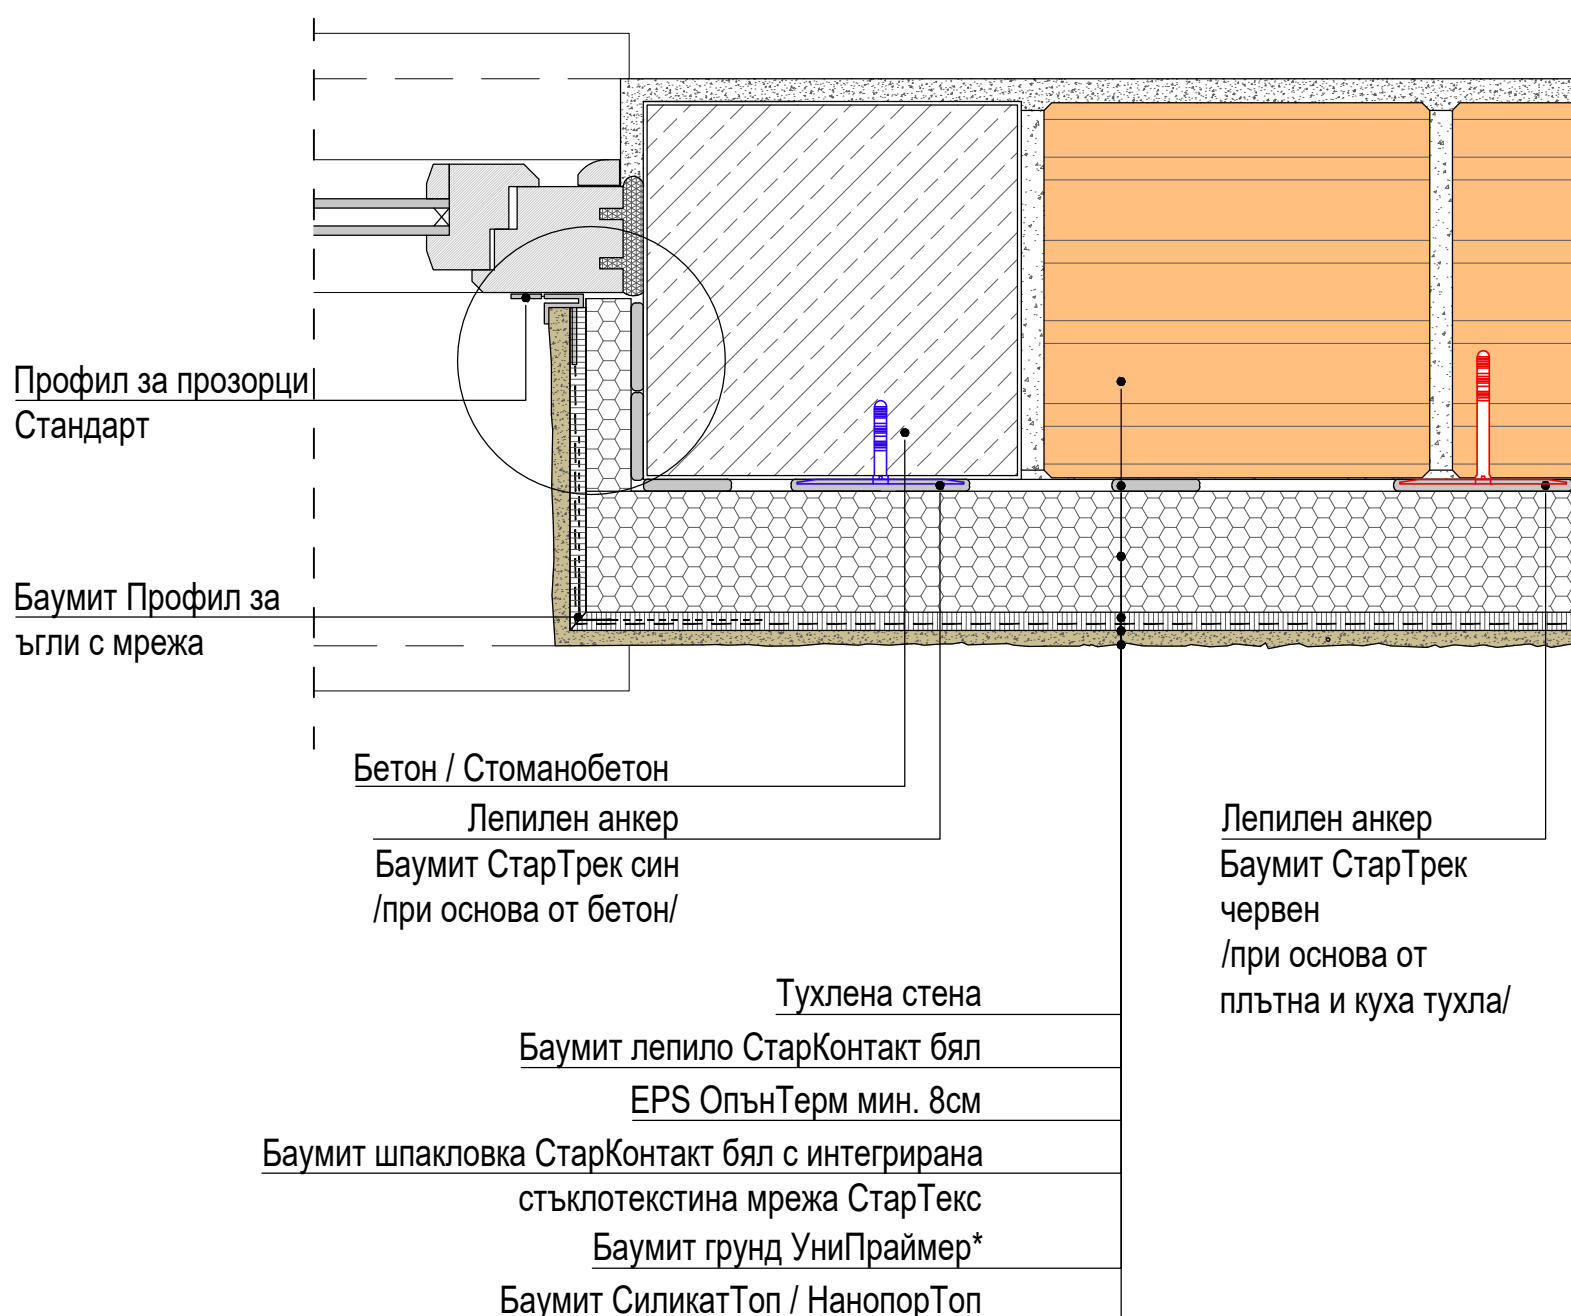

ХОРИЗОНТАЛЕН ДЕТАЙЛ ПРИ ПРОЗОРЕЦ

Профил за прозорци Стандарт
(с протектор, който се откъсва
след полагане на мазилката)

*Баумит СтарКонтакт бял позволява полагане на крайни покрития (Баумит пастообразни мазилки) без предварително грундиране на основата с Баумит УниПраймер. Това не важи за случаите на много високи температури на въздуха (>+30°C), когато шпакловъчният слой пресъхва, или когато шпакловката е престояла без положено върху нея крайно покритие за период по-дълъг от 14 дни.