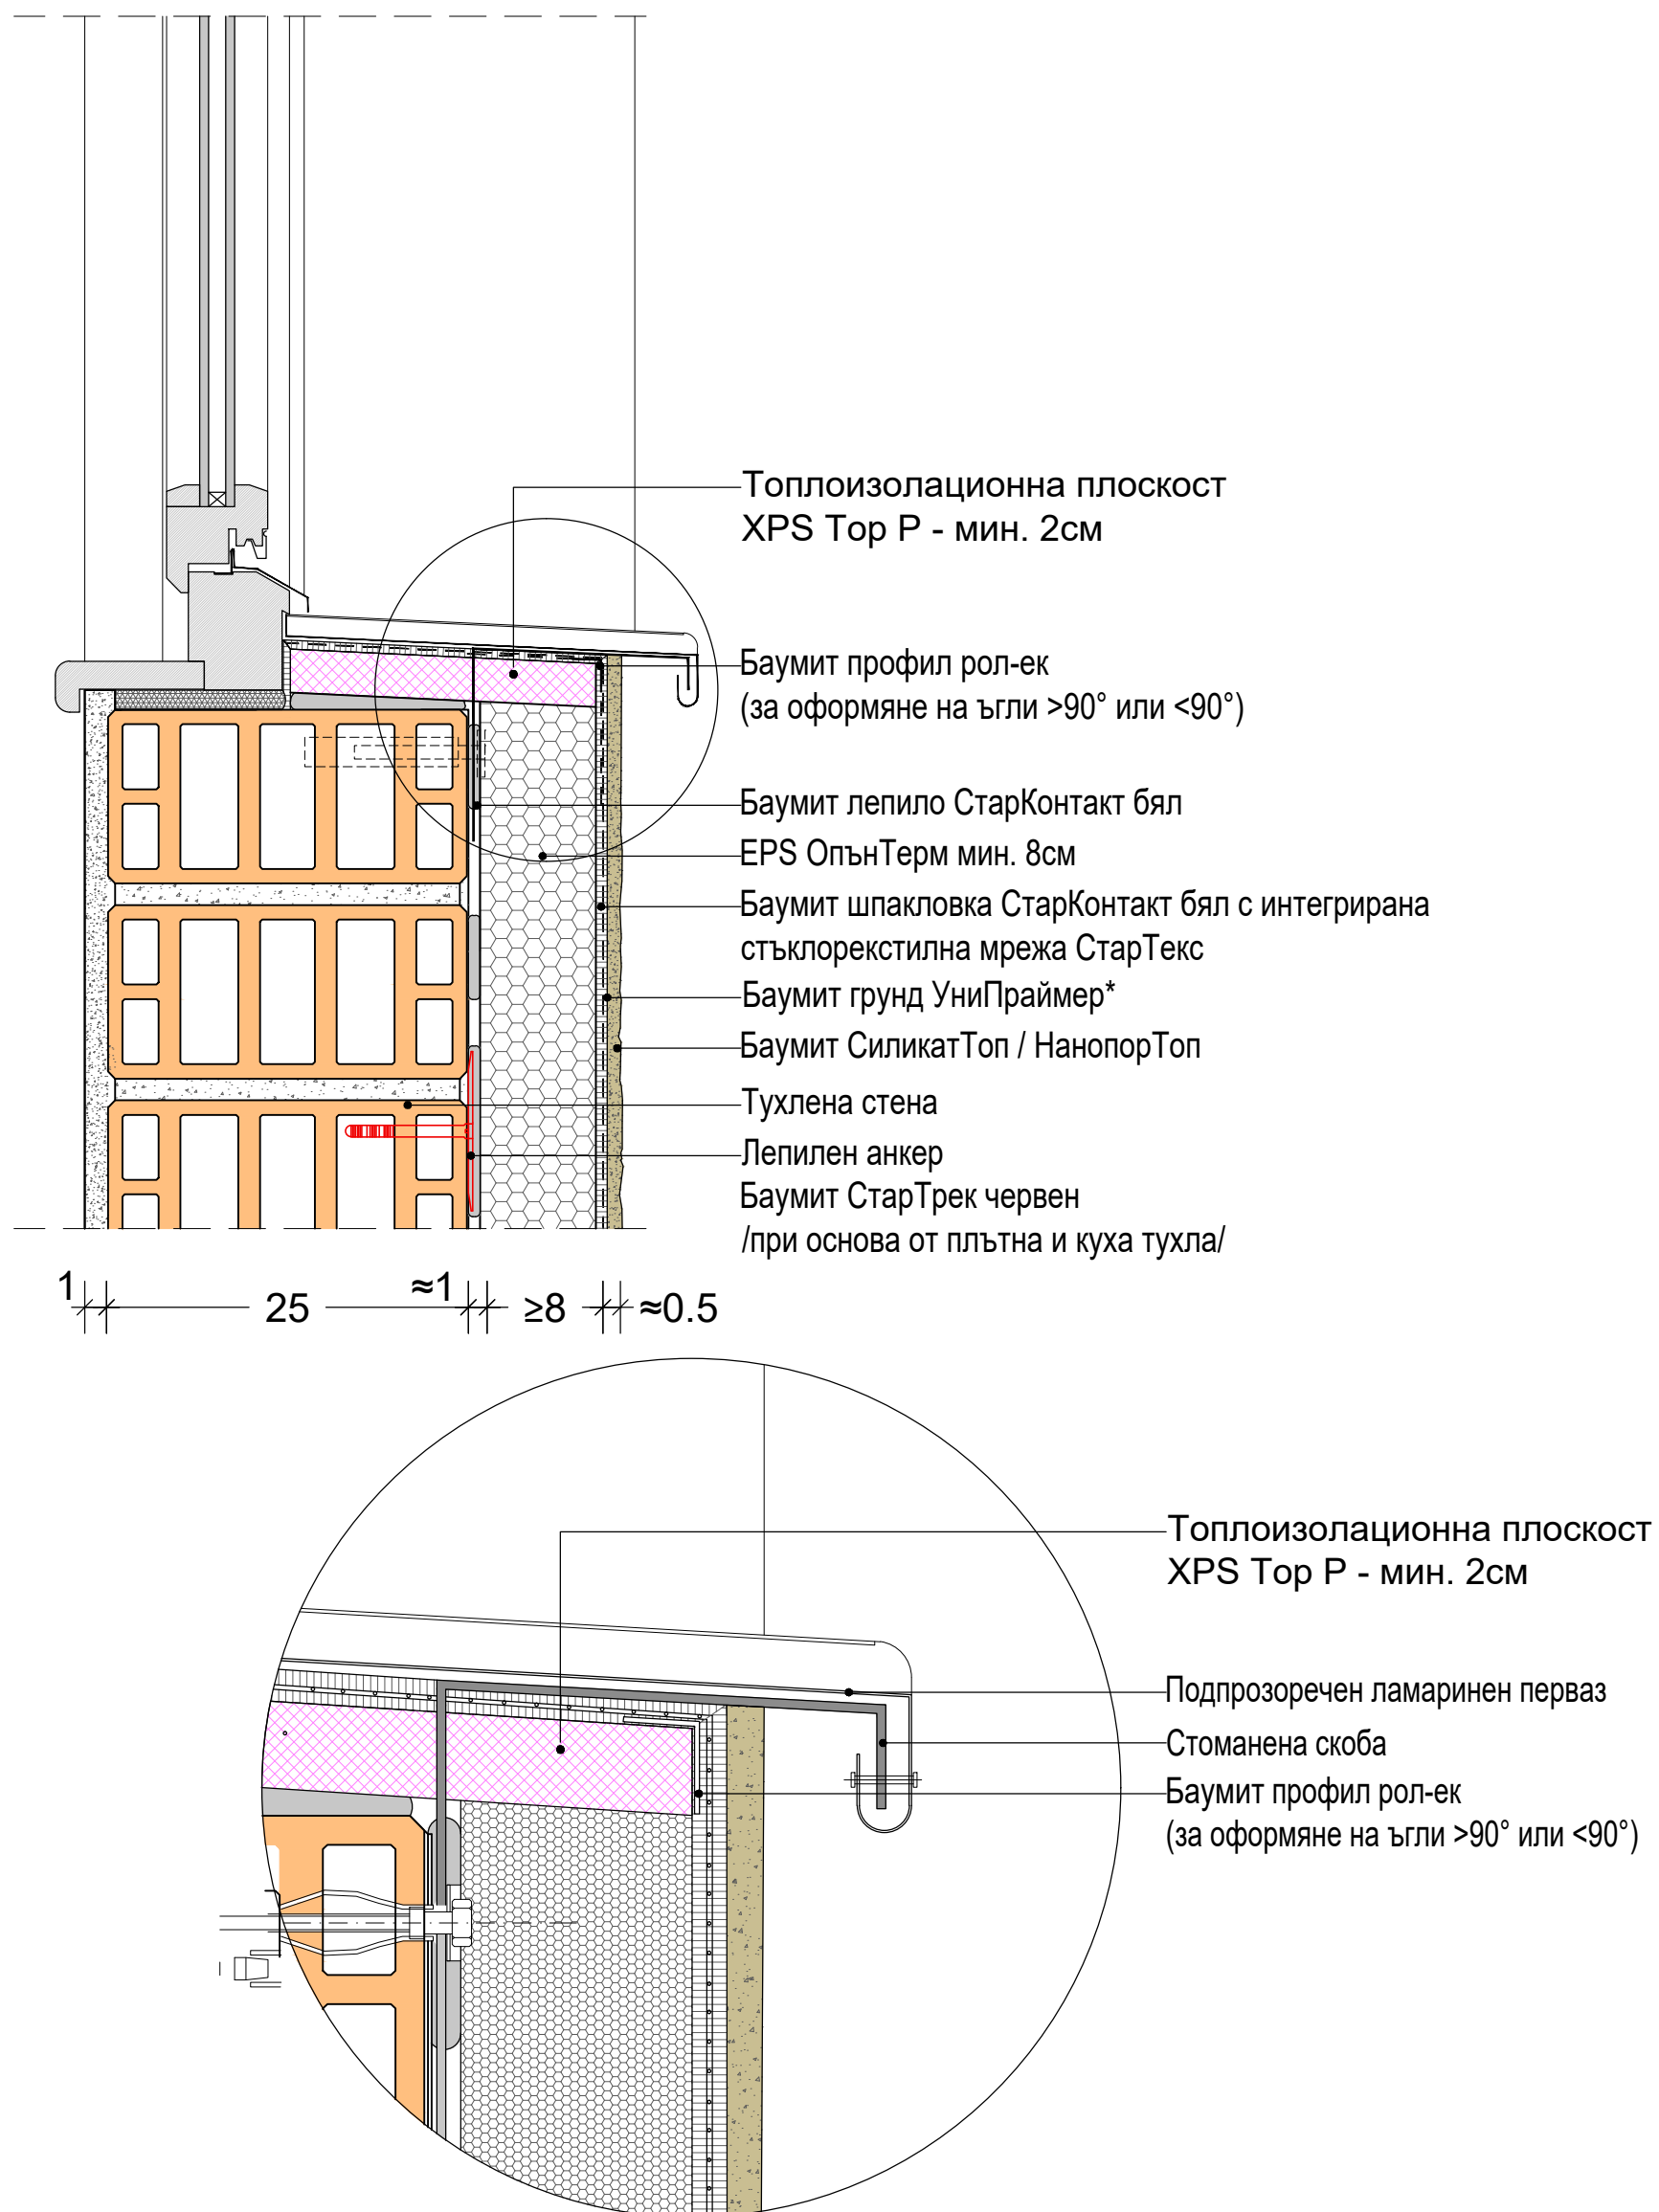

ДЕТАЙЛ ПОД ПРОЗОРЕЦ

*Баумит СтарКонтакт бял позволява полагане на крайни покрития (Баумит пастообразни мазилки) без предварително грундиране на основата с Баумит УниПраймер. Това не важи за случаите на много високи температури на въздуха (>+30°C), когато шпакловъчният слой пресъхва, или когато шпакловката е престояла без положено върху нея крайно покритие за период по-дълъг от 14 дни.