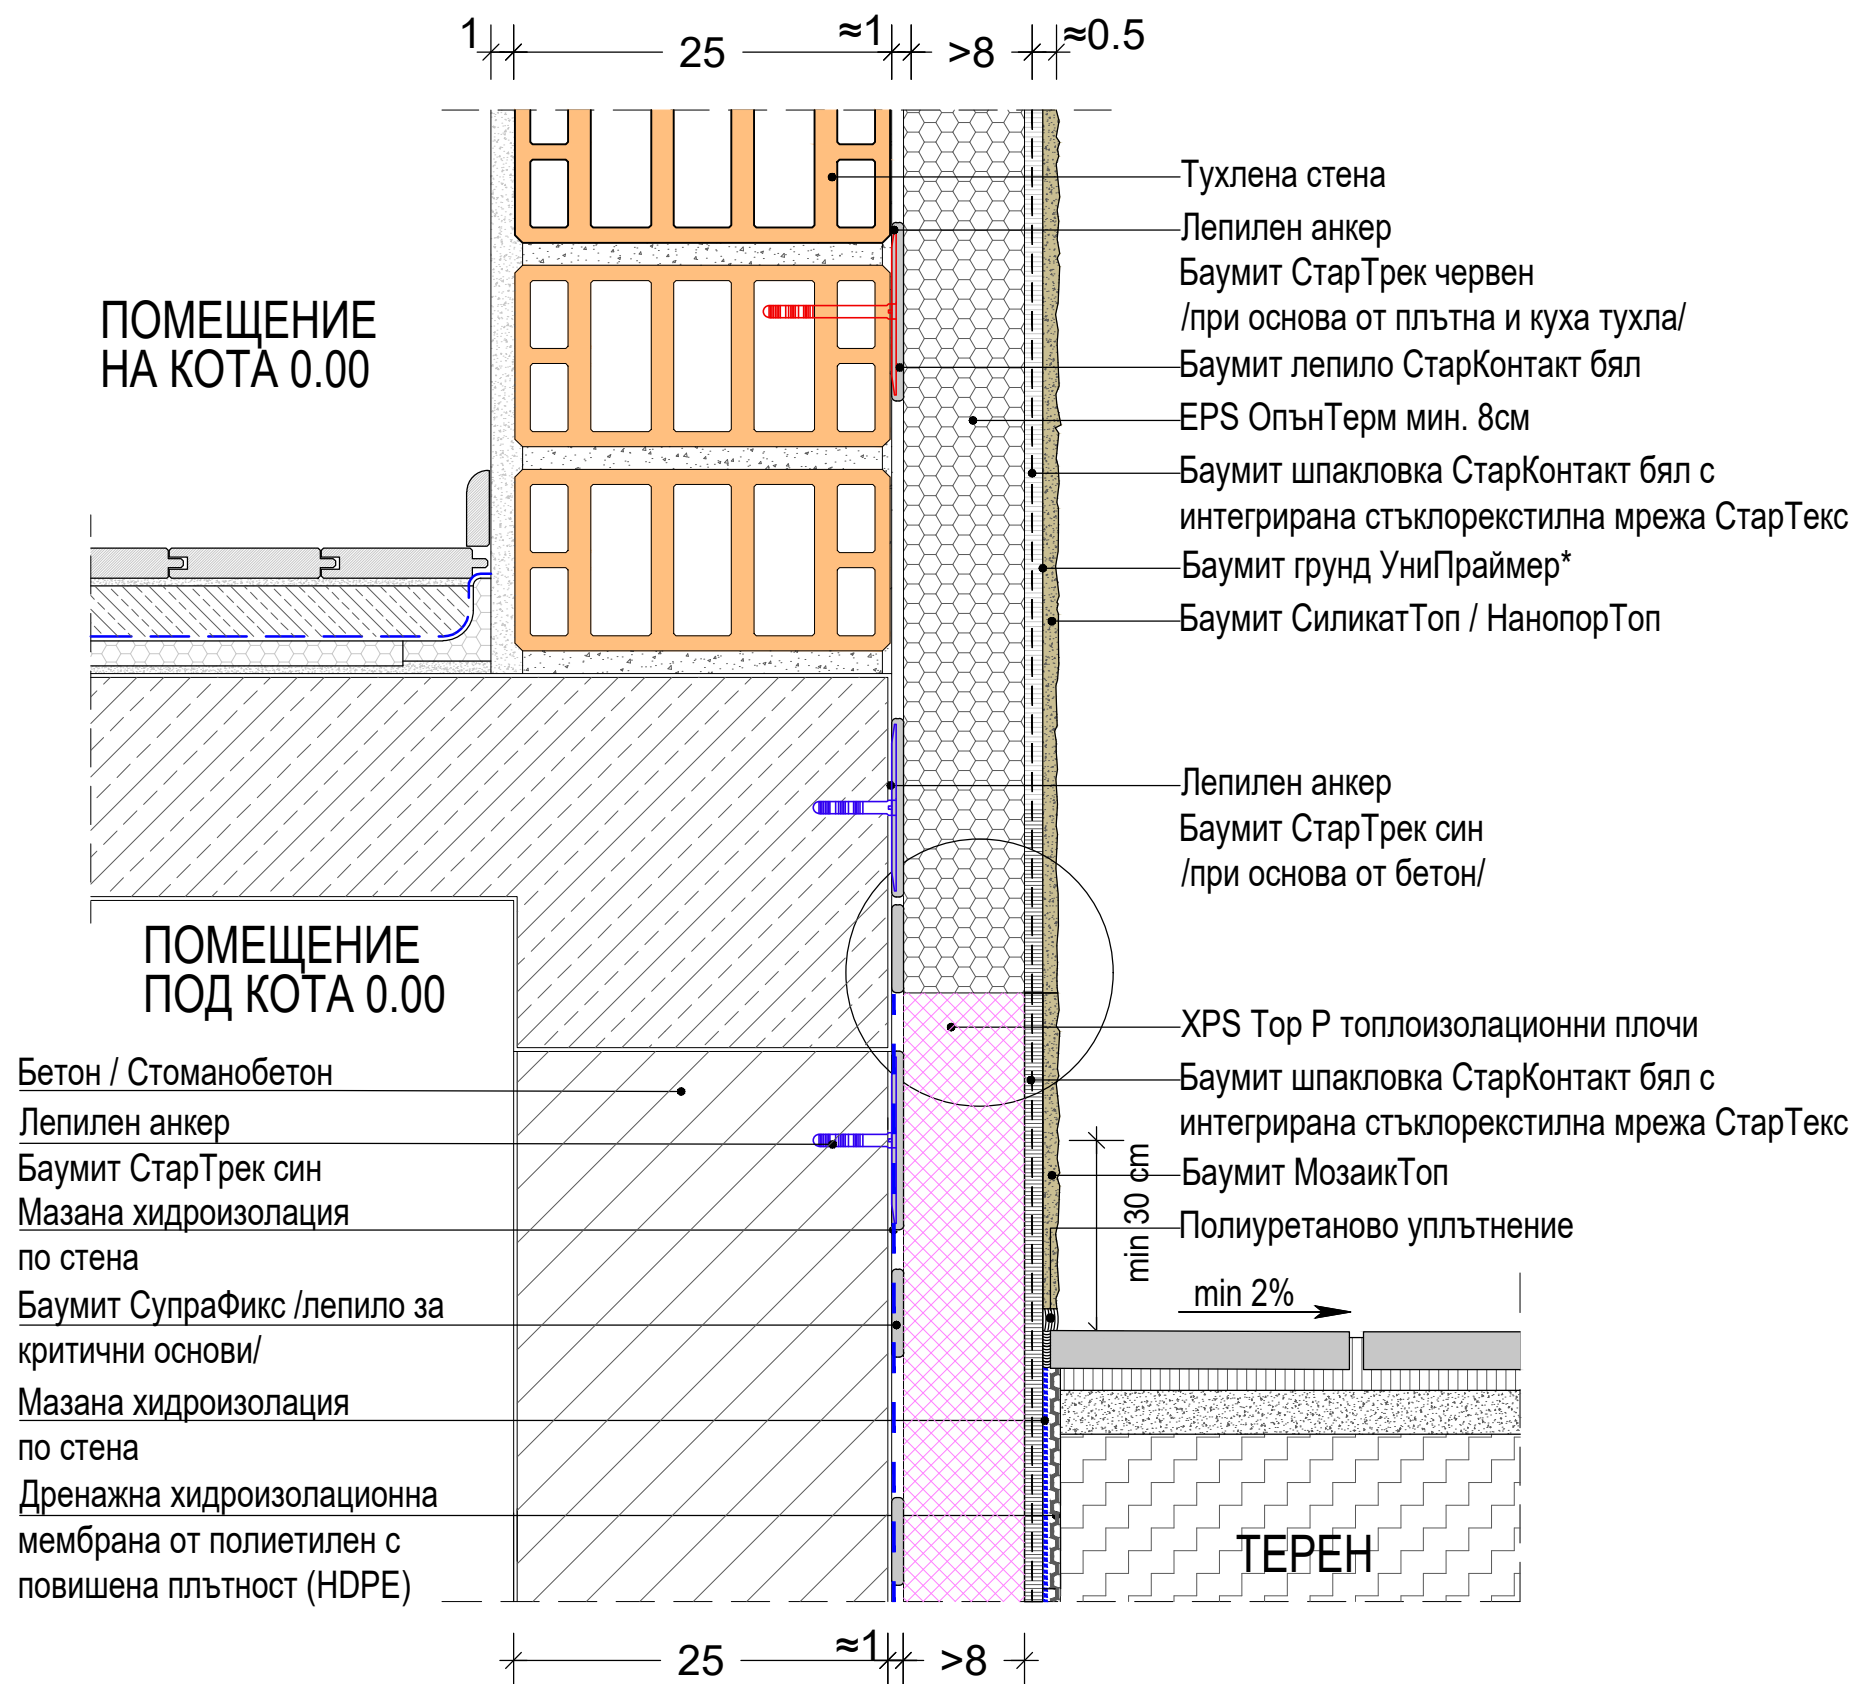

ДЕТАЙЛ ПРИ ЦОКЪЛ - НАРАВНО С ФАСАДНАТА РАВНИНА

\*Баумит СтарКонтакт бял позволява полагане на крайни покрития (Баумит пастообразни мазилки) без предварително грундиране на основата с Баумит УниПраймер. Това не важи за случаите на много високи температури на въздуха (>+30°C), когато шпакловъчният слой пресъхва, или когато шпакловката е престояла без положено върху нея крайно покритие за период по-дълъг от 14 дни.