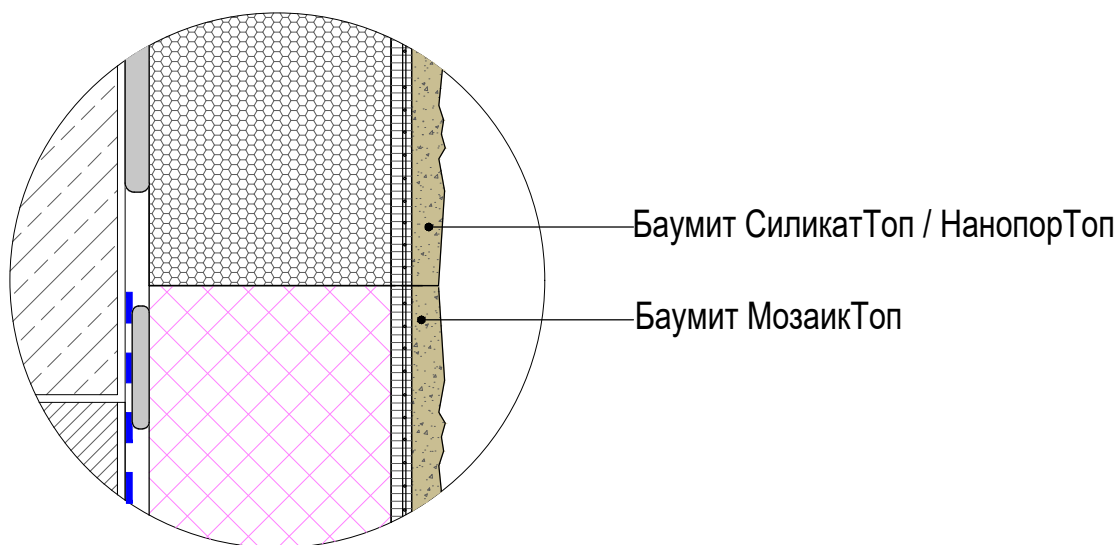

ДЕТАЙЛ ПРИ ЦОКЪЛ - НАРАВНО С ФАСАДНАТА РАВНИНА

\*Баумит СтарКонтакт бял позволява полагане на крайни покрития (Баумит пастообразни мазилки) без предварително грундиране на основата с Баумит УниПраймер. Това не важи за случаите на много високи температури на въздуха (>+30°C), когато шпакловъчният слой пресъхва, или когато шпакловката е престояла без положено върху нея крайно покритие за период по-дълъг от 14 дни.