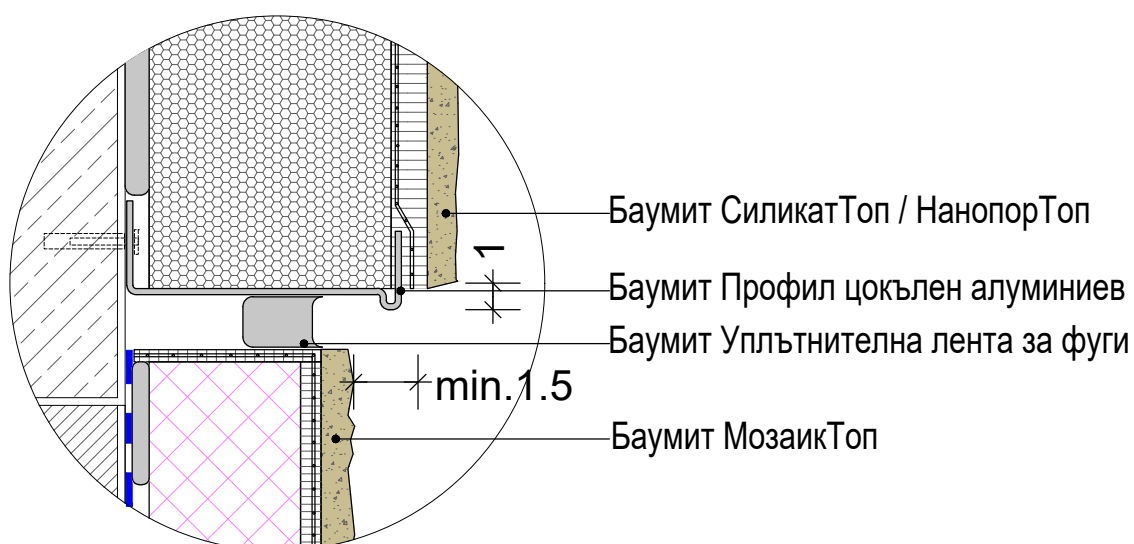

ДЕТАЙЛ ПРИ ЦОКЪЛ - БАУМИТ ПРОФИЛ ЦОКЪЛЕН АЛУМИНИЕВ

*Баумит СтарКонтакт бял позволява полагане на крайни покрития (Баумит пастообразни мазилки) без предварително грундиране на основата с Баумит УниПраймер. Това не важи за случаите на много високи температури на въздуха (>+30°C), когато шпакловъчният слой пресъхва, или когато шпакловката е престояла без положено върху нея крайно покритие за период по-дълъг от 14 дни.