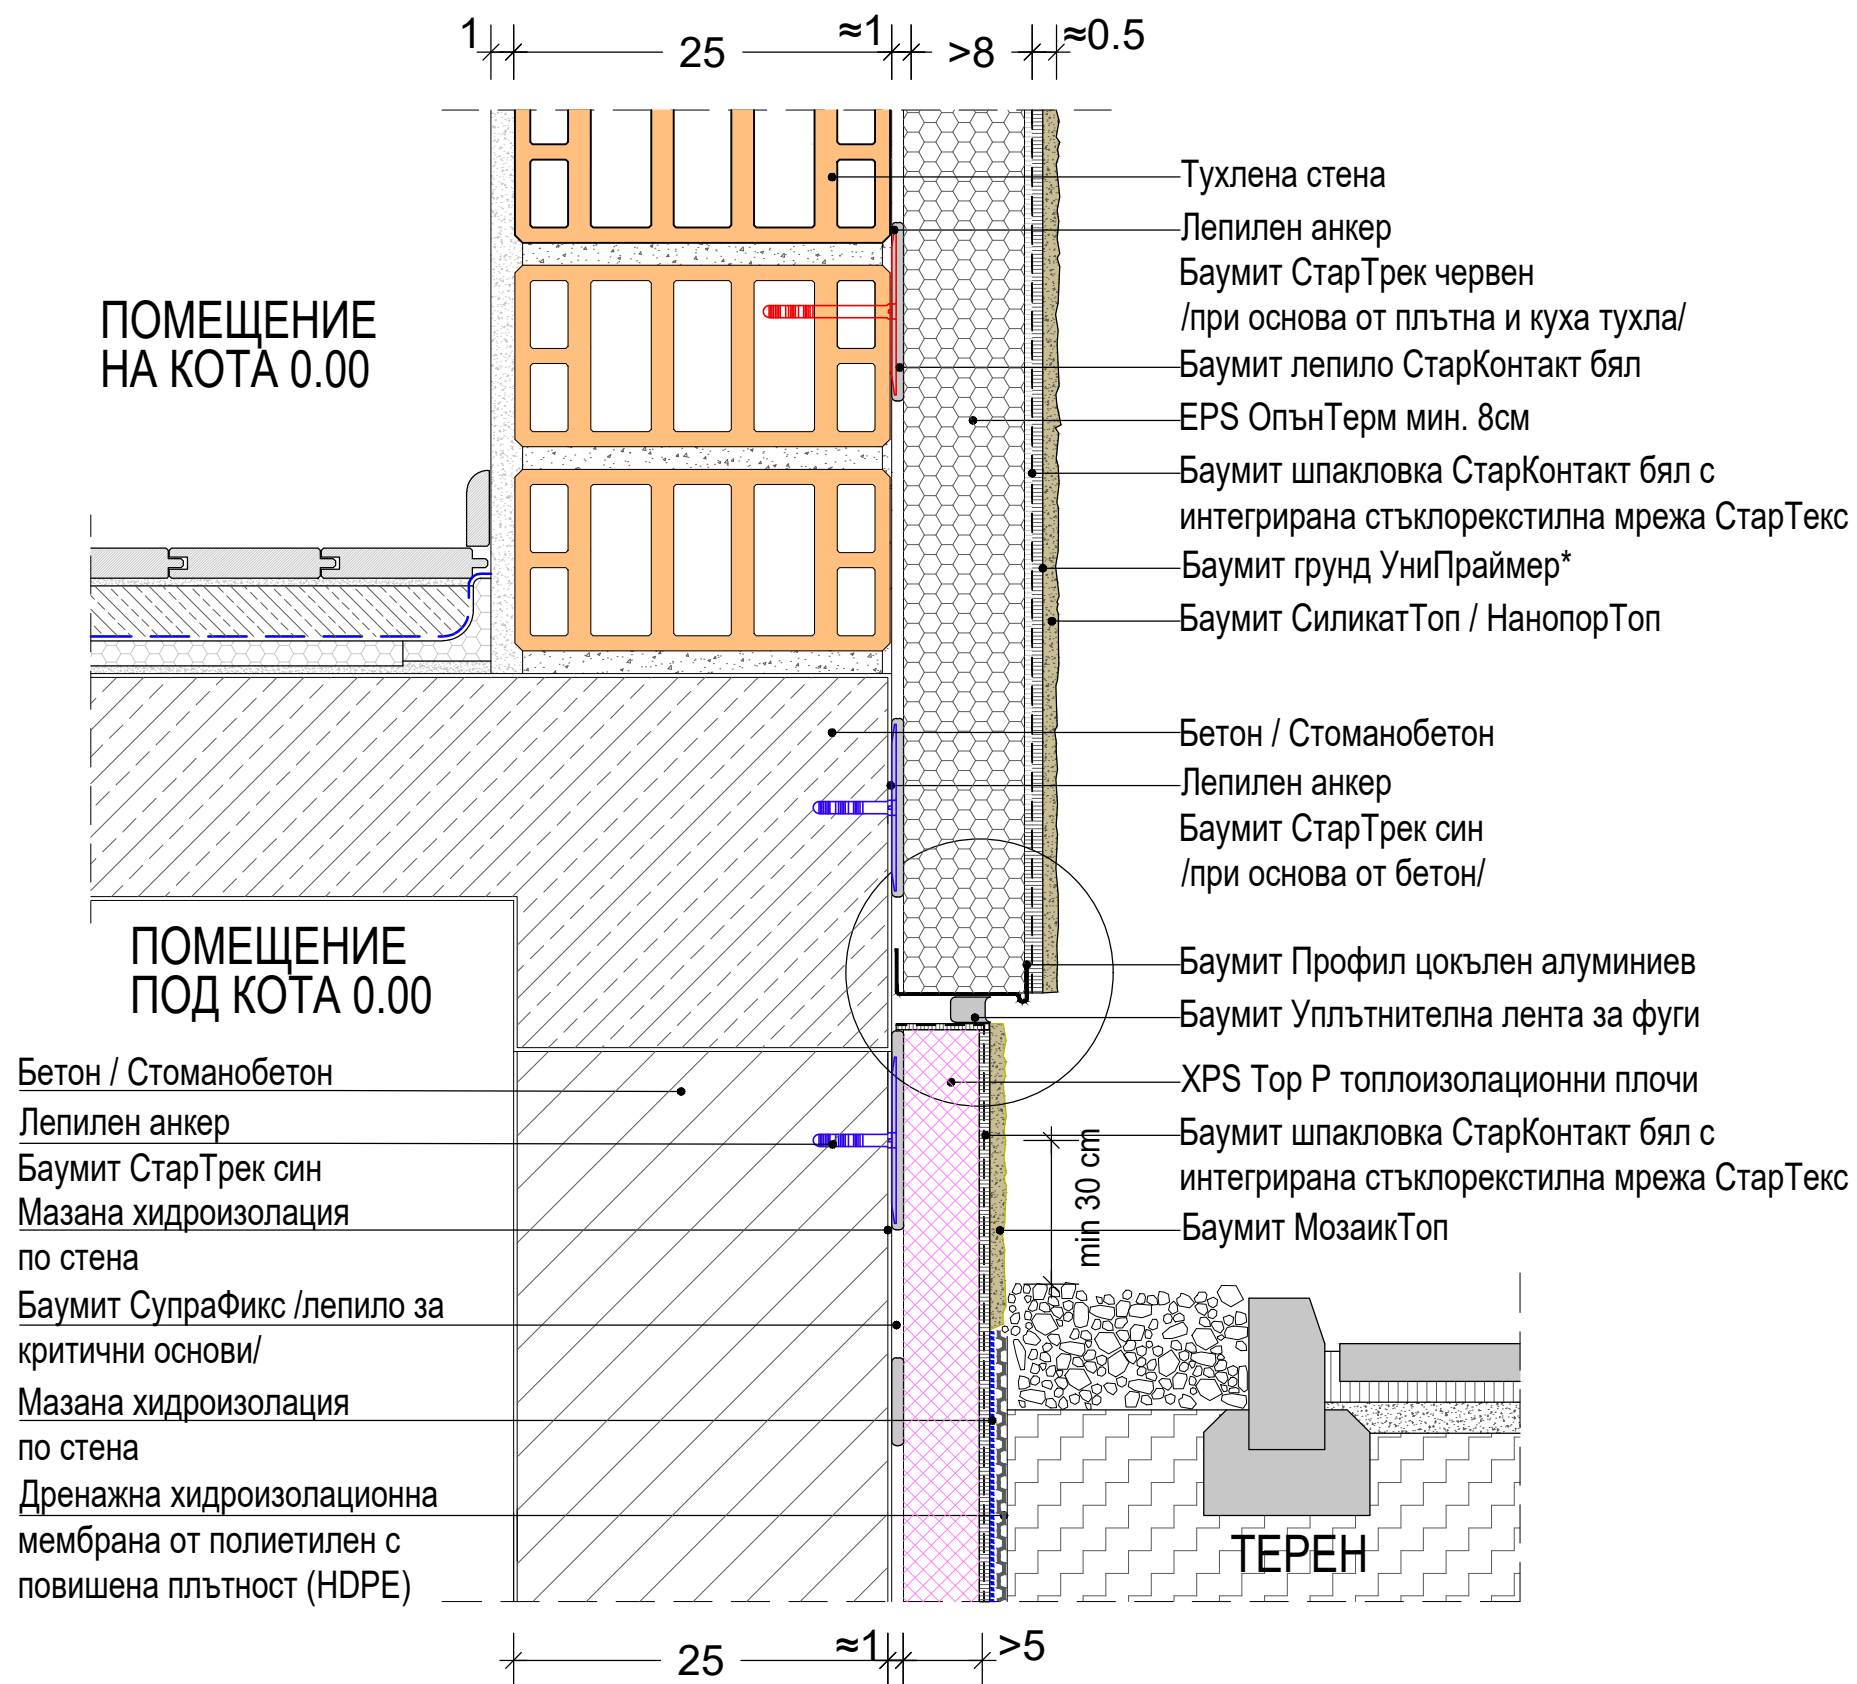

ДЕТАЙЛ ПРИ ЦОКЪЛ - БАУМИТ ПРОФИЛ ЦОКЪЛЕН АЛУМИНИЕВ

*Баумит СтарКонтакт бял позволява полагане на крайни покрития (Баумит пастообразни мазилки) без предварително грундиране на основата с Баумит УниПраймер. Това не важи за случаите на много високи температури на въздуха (>+30°C), когато шпакловъчният слой пресъхва, или когато шпакловката е престояла без положено върху нея крайно покритие за период по-дълъг от 14 дни.