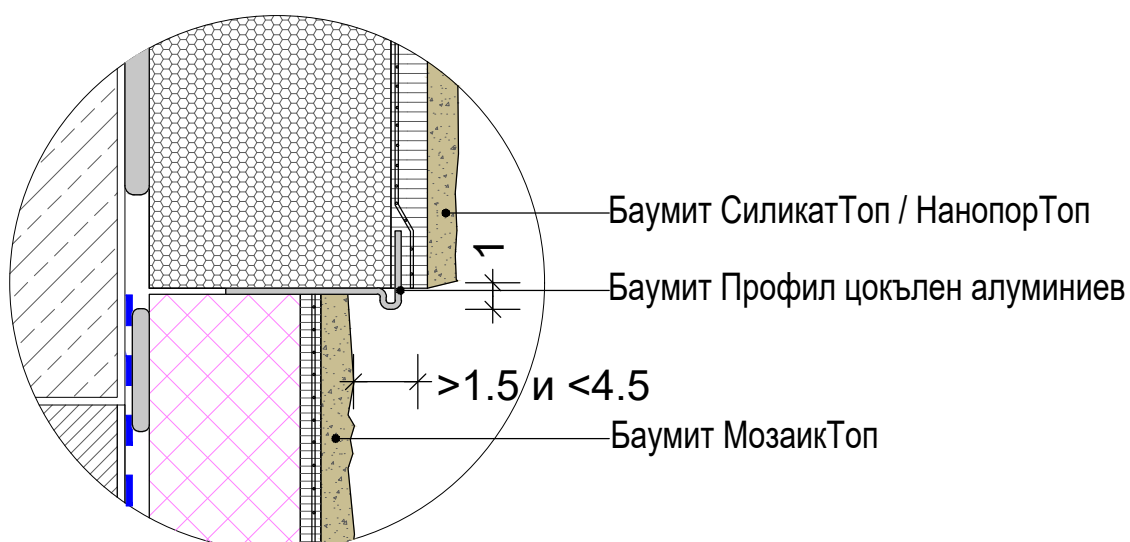

ДЕТАЙЛ ПРИ ЦОКЪЛ - БАУМИТ ПРОФИЛ ЦОКЪЛЕН УНИВЕРСАЛЕН

*Баумит СтарКонтакт бял позволява полагане на крайни покрития (Баумит пастообразни мазилки) без предварително грундиране на основата с Баумит УниПраймер. Това не важи за случаите на много високи температури на въздуха (>+30°C), когато шпакловъчният слой пресъхва, или когато шпакловката е престояла без положено върху нея крайно покритие за период по-дълъг от 14 дни.