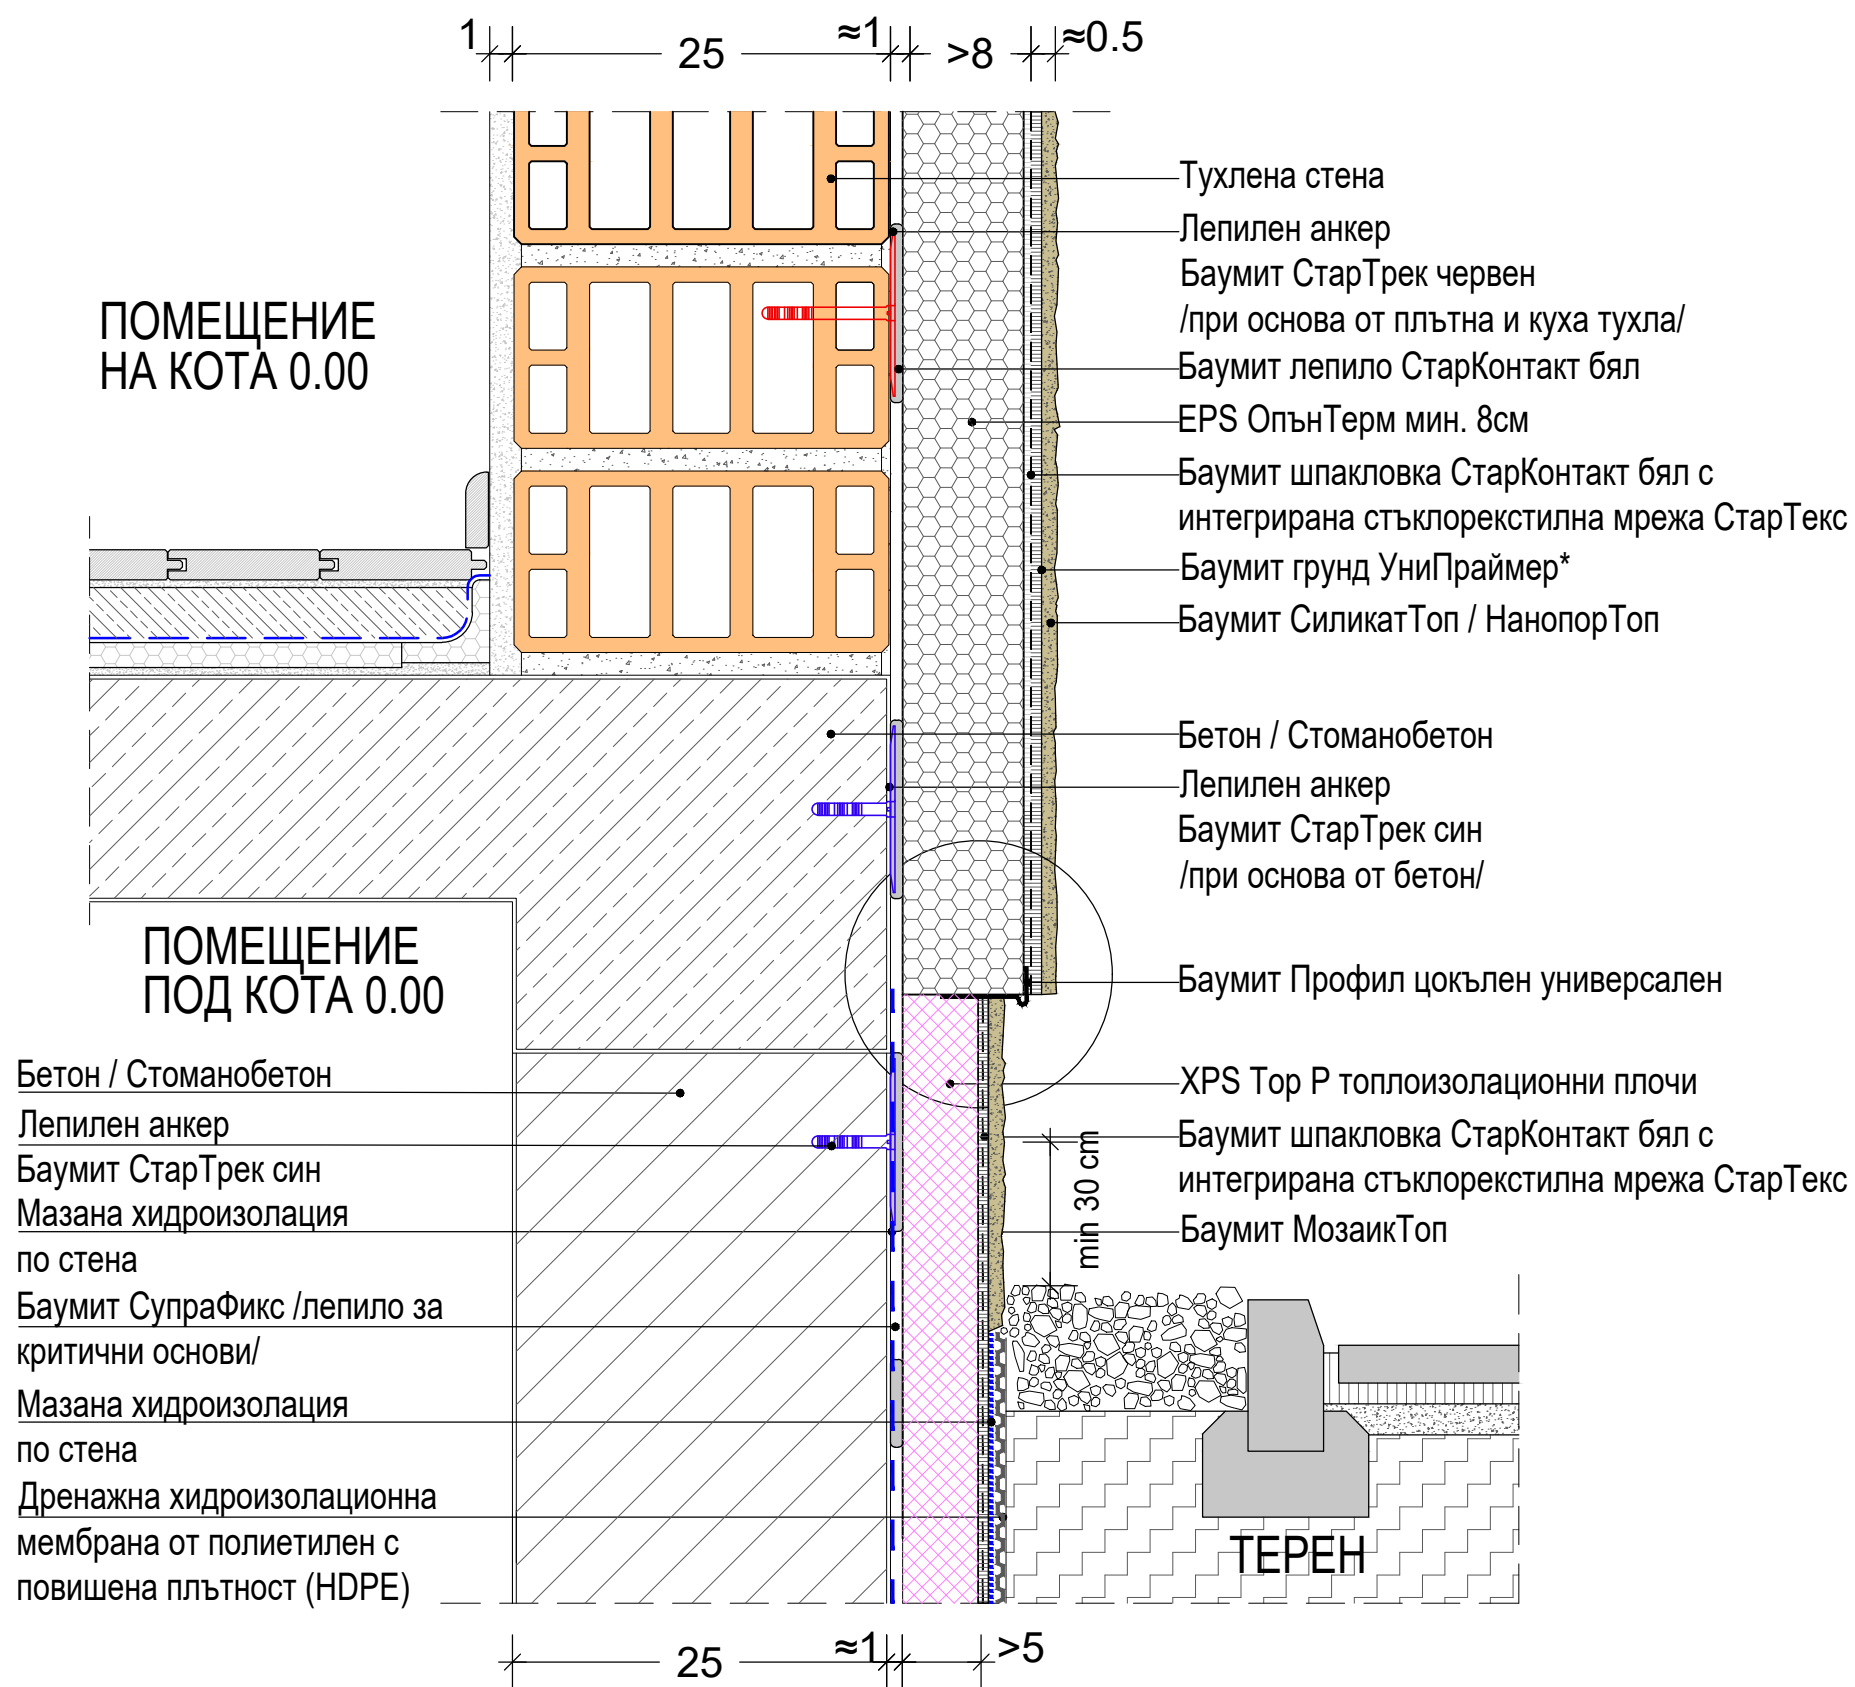

ДЕТАЙЛ ПРИ ЦОКЪЛ - БАУМИТ ПРОФИЛ ЦОКЪЛЕН УНИВЕРСАЛЕН

*Баумит СтарКонтакт бял позволява полагане на крайни покрития (Баумит пастообразни мазилки) без предварително грундиране на основата с Баумит УниПраймер. Това не важи за случаите на много високи температури на въздуха (>+30°C), когато шпакловъчният слой пресъхва, или когато шпакловката е престояла без положено върху нея крайно покритие за период по-дълъг от 14 дни.