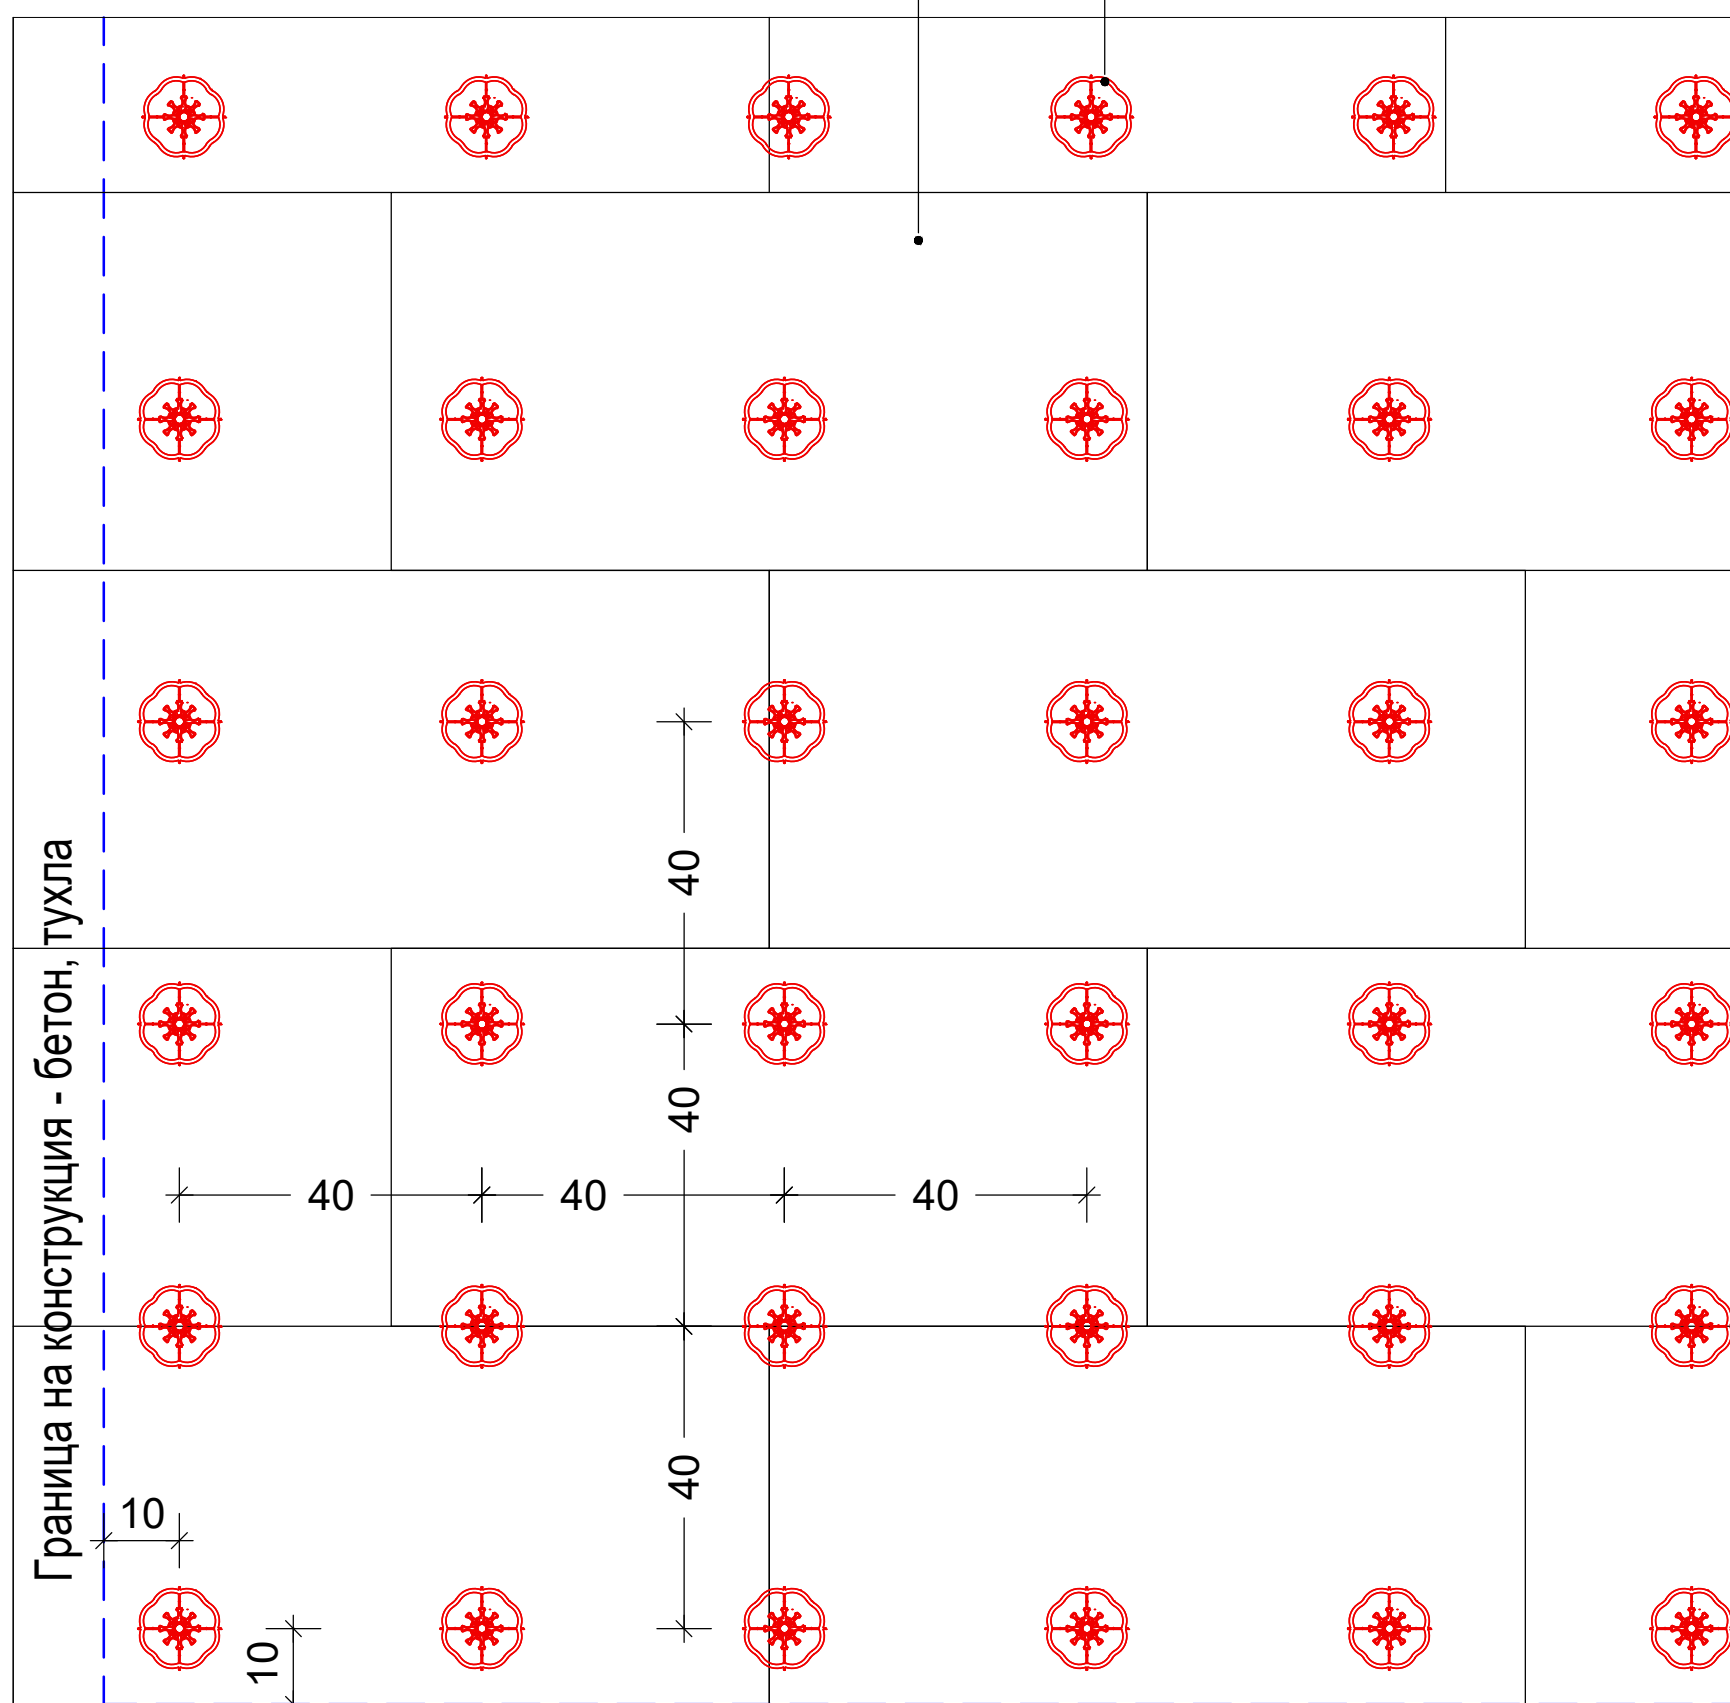

СХЕМА ЗА ПОСТАВЯНЕ НА ЛЕПИЛНИ АНКЕРИ СТАР ТРЕК

Топлоизолационна плоча:

- ОпънТерм
- ОпънТерм плюс
- ОпънТерм рефлект

Лепилен анкер:

- Стар Трек червен
- СтарТрек син
- СтарТрек оранжев
- СтарТрек дуплекс

Цокълен профил