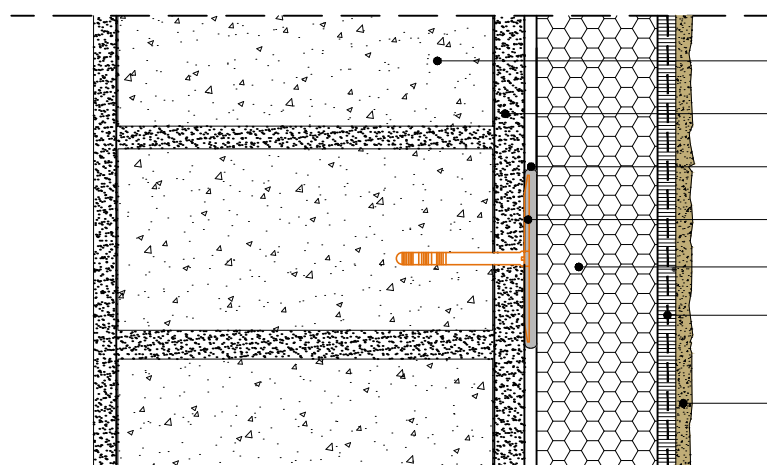

ВИДОВЕ ЛЕПИЛНИ АНКЕРИ - СТАР ТРЕК

- Бетон / Стоманобетон
- БАУМИТ лепило СтарКонтакт бял
- Лепилен анкер БАУМИТ СтарТрек син
- EPS ОпънТерм мин. 8см
- БАУМИТ шпакловка СтарКонтакт бял с интегрирана стъкloreкстилна мрежа СтарТекс
- Баумит ОпънТоп / НанопорТоп

- Тухлена стена
- Стара мазилка /до 40мм дебелина/
- БАУМИТ лепило СтарКонтакт бял
- Лепилен анкер БАУМИТ СтарТрек червен
- EPS ОпънТерм мин. 8см
- БАУМИТ шпакловка СтарКонтакт бял с интегрирана стъкloreкстилна мрежа СтарТекс
- Баумит ОпънТоп / НанопорТоп

- Газобетон /др. критични основи/
- Стара мазилка /до 40мм дебелина/
- БАУМИТ лепило СтарКонтакт бял
- Лепилен анкер БАУМИТ СтарТрек оранжев
- EPS ОпънТерм мин. 8см
- БАУМИТ шпакловка СтарКонтакт бял с интегрирана стъкloreкстилна мрежа СтарТекс
- Баумит ОпънТоп / НанопорТоп