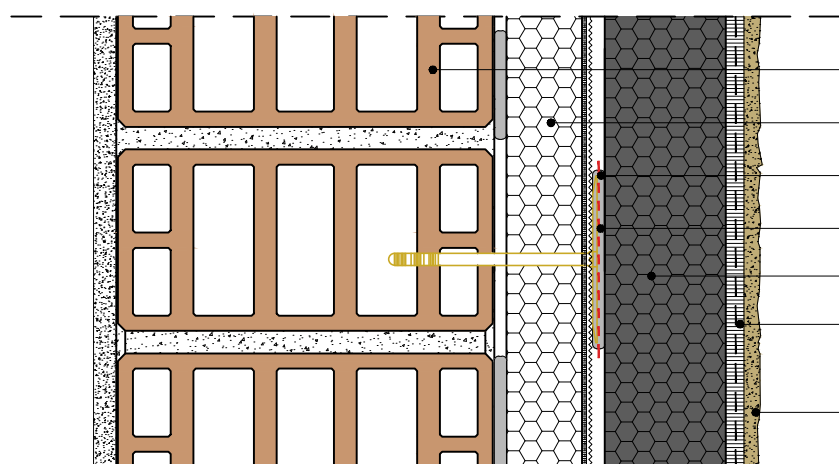

ВИДОВЕ ЛЕПИЛНИ АНКЕРИ - СТАР ТРЕК

- Бетон / Стоманобетон
- БАУМИТ лепило СтарКонтакт бял
- Лепилен анкер БАУМИТ СтарТрек син
- EPS ОпънТерм мин. 8см
- БАУМИТ шпакловка СтарКонтакт бял с интегрирана стъкloreкстилна мрежа СтарТекс
- Баумит ОпънТоп / НанопорТоп

- Тухлена стена
- Стара мазилка /до 40мм дебелина/
- БАУМИТ лепило СтарКонтакт бял
- Лепилен анкер БАУМИТ СтарТрек червен
- EPS ОпънТерм мин. 8см
- БАУМИТ шпакловка СтарКонтакт бял с интегрирана стъкloreкстилна мрежа СтарТекс
- Баумит ОпънТоп / НанопорТоп

- Газобетон /др. критични основи/
- Стара мазилка /до 40мм дебелина/
- БАУМИТ лепило СтарКонтакт бял
- Лепилен анкер БАУМИТ СтарТрек оранжев
- EPS ОпънТерм мин. 8см
- БАУМИТ шпакловка СтарКонтакт бял с интегрирана стъкloreкстилна мрежа СтарТекс
- Баумит ОпънТоп / НанопорТоп