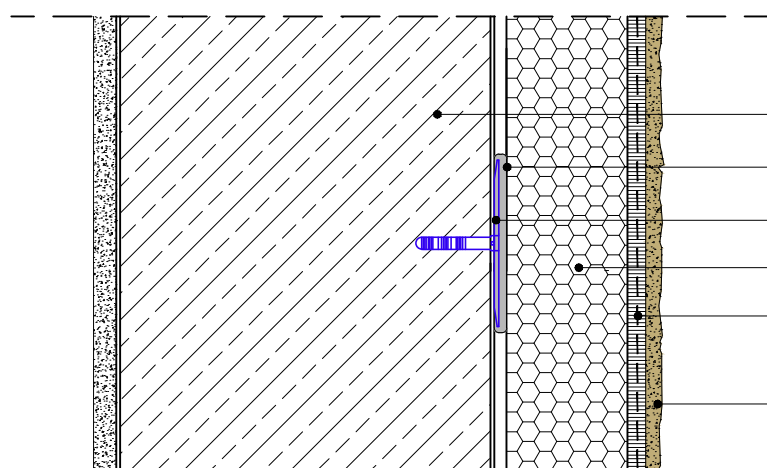

ВИДОВЕ ЛЕПИЛНИ АНКЕРИ - СТАР ТРЕК

- Бетон / Стоманобетон
- БАУМИТ лепило СтарКонтакт бял
- Лепилен анкер БАУМИТ СтарТрек син
- EPS ОпънТерм мин. 8см
- БАУМИТ шпакловка СтарКонтакт бял с интегрирана стъкloreкстилна мрежа СтарТекс
- Баумит ОпънТоп / НанопорТоп

- Тухлена стена
- Стара мазилка /до 40мм дебелина/
- БАУМИТ лепило СтарКонтакт бял
- Лепилен анкер БАУМИТ СтарТрек червен
- EPS ОпънТерм мин. 8см
- БАУМИТ шпакловка СтарКонтакт бял с интегрирана стъкloreкстилна мрежа СтарТекс
- Баумит ОпънТоп / НанопорТоп

- Газобетон /др. критични основи/
- Стара мазилка /до 40мм дебелина/
- БАУМИТ лепило СтарКонтакт бял
- Лепилен анкер БАУМИТ СтарТрек оранжев
- EPS ОпънТерм мин. 8см
- БАУМИТ шпакловка СтарКонтакт бял с интегрирана стъкloreкстилна мрежа СтарТекс
- Баумит ОпънТоп / НанопорТоп