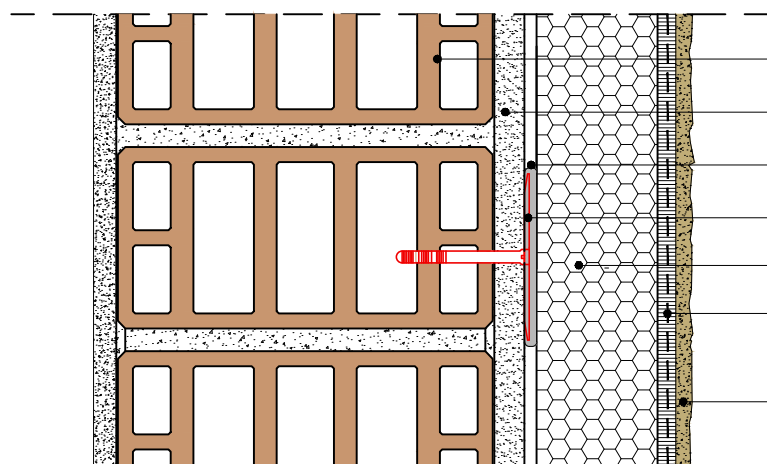

ВИДОВЕ ЛЕПИЛНИ АНКЕРИ - СТАР ТРЕК

- Бетон / Стоманобетон
- БАУМИТ лепило СтарКонтакт бял
- Лепилен анкер БАУМИТ СтарТрек син
- EPS ОпънТерм мин. 8см
- БАУМИТ шпакловка СтарКонтакт бял с интегрирана стъкloreкстилна мрежа СтарТекс
- Баумит ОпънТоп / НанопорТоп

- Тухлена стена
- Стара мазилка /до 40мм дебелина/
- БАУМИТ лепило СтарКонтакт бял
- Лепилен анкер БАУМИТ СтарТрек червен
- EPS ОпънТерм мин. 8см
- БАУМИТ шпакловка СтарКонтакт бял с интегрирана стъкloreкстилна мрежа СтарТекс
- Баумит ОпънТоп / НанопорТоп