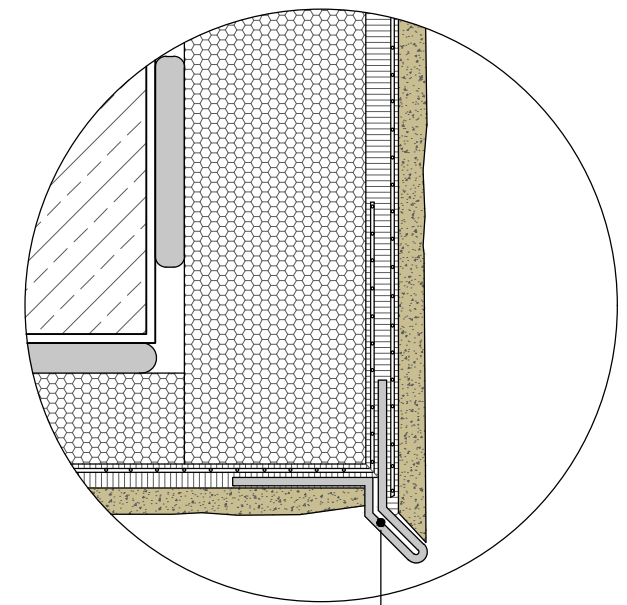

КОНСТРУКТИВНИ ДЕТАЙЛИ ЗА ИЗПЪЛНЕНИЕ
 БАУМИТ ИНТЕГРИРАНА ТОПЛОИЗОЛАЦИОННА СИСТЕМА ПРО

ДЕТАЙЛ НАД
 ПРОЗОРЕЦ

Детайл 1

Профил за прозорци Стандарт
 (с протектор, който се откъсва след полагане на мазилката)

Детайл 2

Баумит профил
 водооткапващ