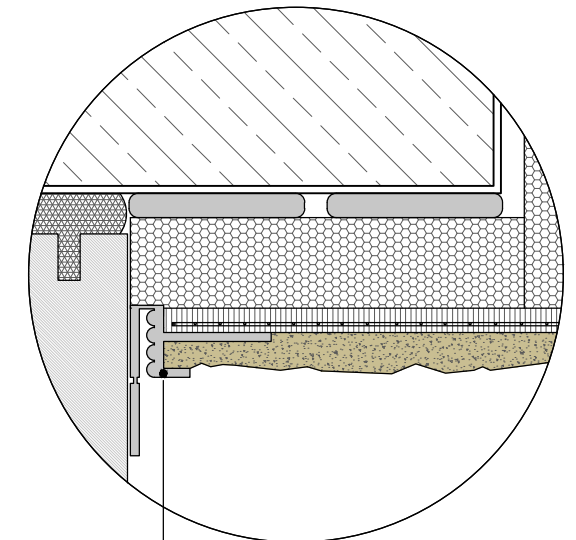

КОНСТРУКТИВНИ ДЕТАЙЛИ ЗА ИЗПЪЛНЕНИЕ
 БАУМИТ ИНТЕГРИРАНА ТОПЛОИЗОЛАЦИОННА СИСТЕМА ПРО

ДЕТАЙЛ НАД
 ПРОЗОРЕЦ

Детайл 1

Профил за прозорци Стандарт
 (с протектор, който се откъсва след полагане на мазилката)

Детайл 2

Баумит профил
 водооткапващ