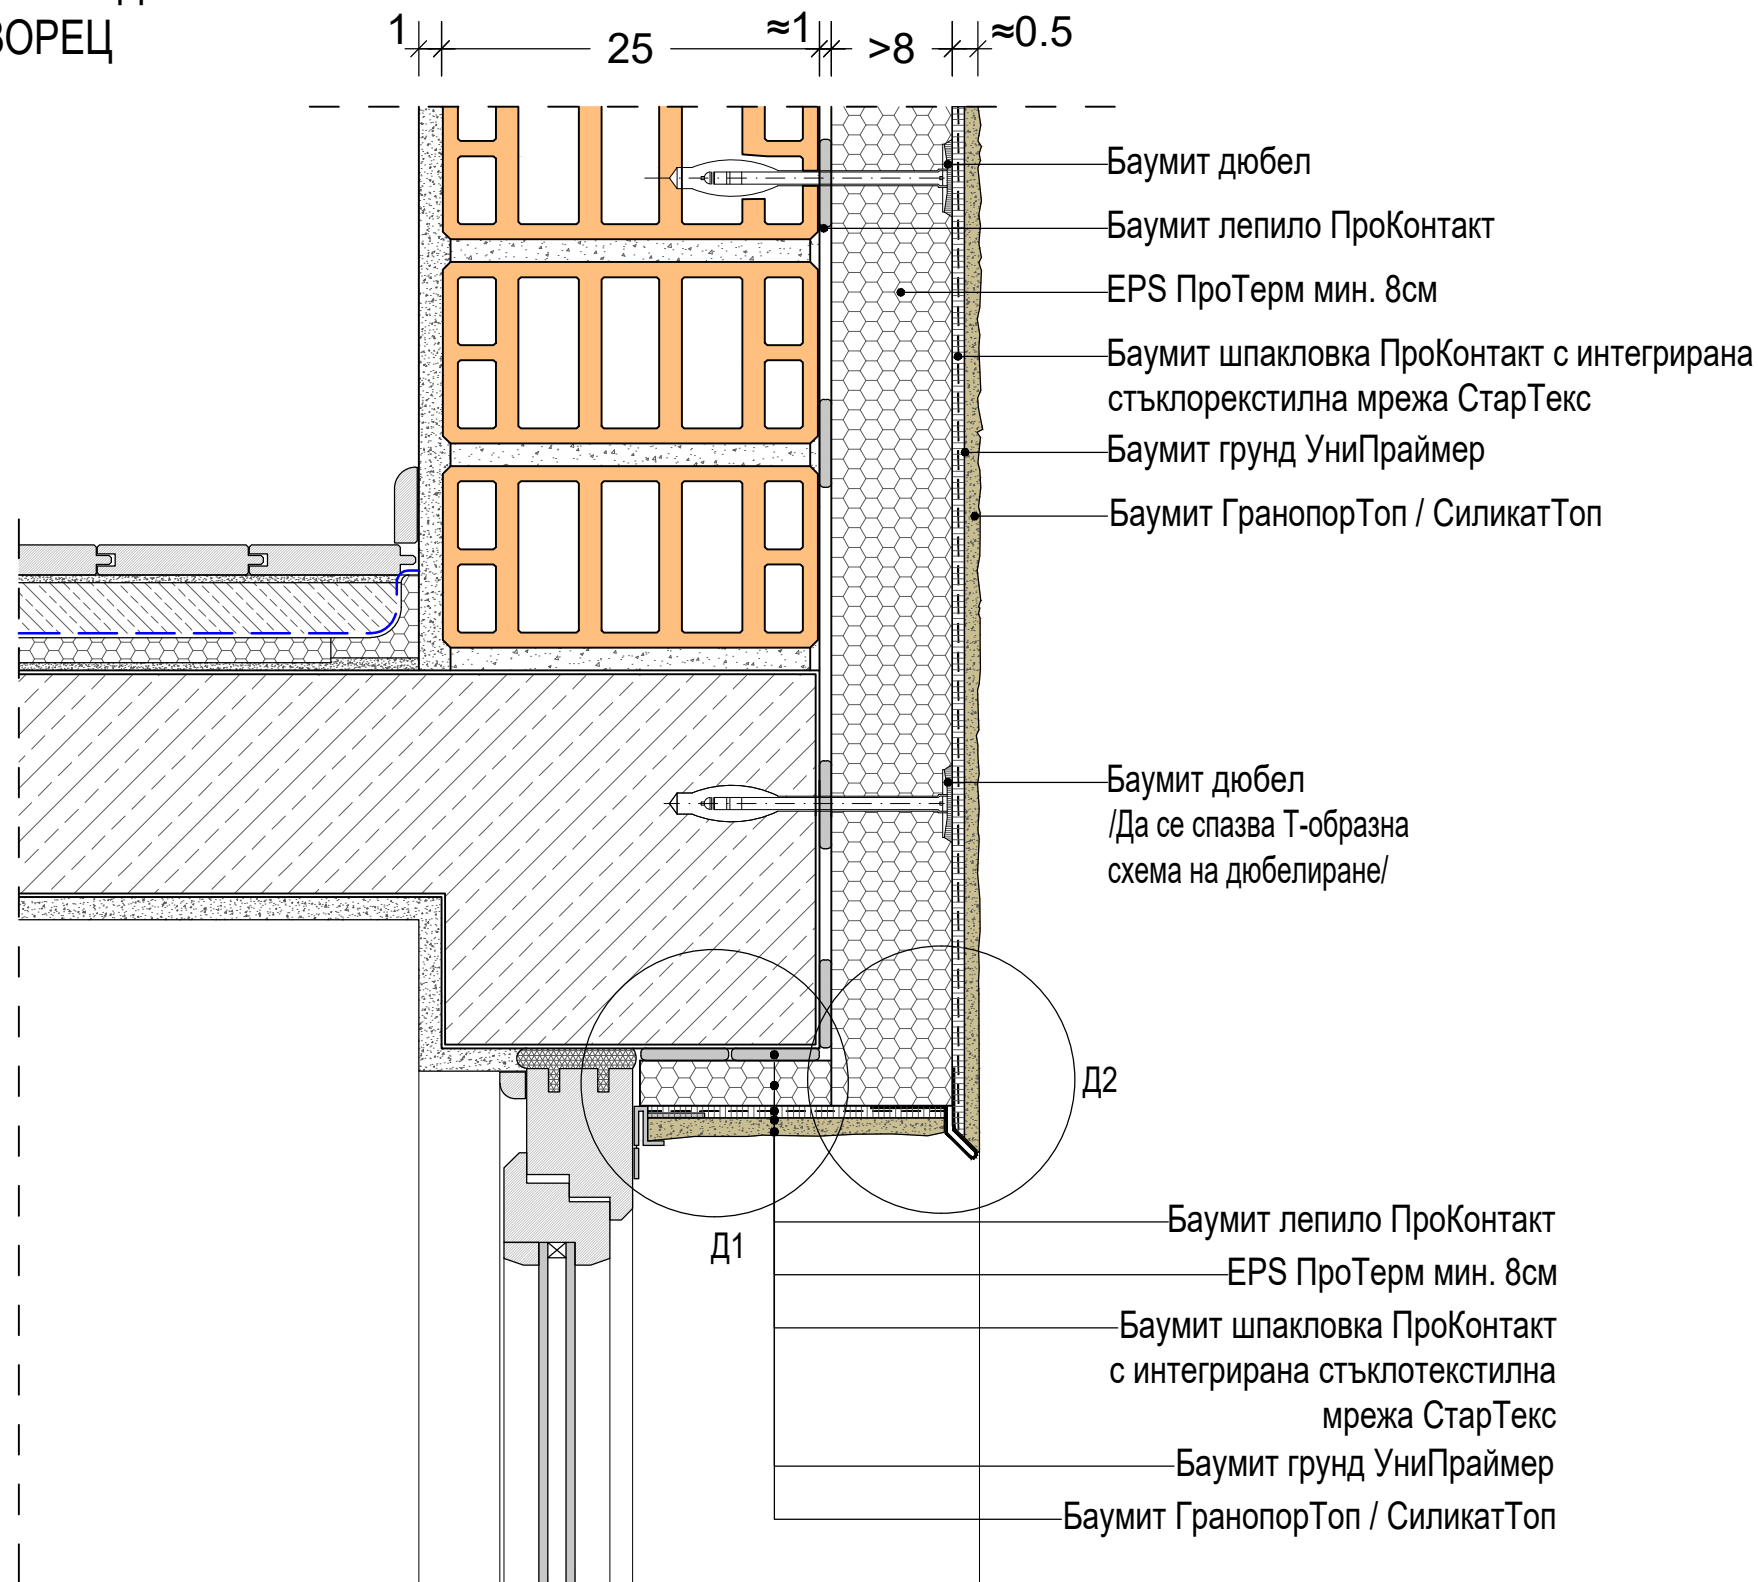

КОНСТРУКТИВНИ ДЕТАЙЛИ ЗА ИЗПЪЛНЕНИЕ
 БАУМИТ ИНТЕГРИРАНА ТОПЛОИЗОЛАЦИОННА СИСТЕМА ПРО

ДЕТАЙЛ НАД
 ПРОЗОРЕЦ

Детайл 1

Профил за прозорци Стандарт
 (с протектор, който се откъсва след полагане на мазилката)

Детайл 2

Баумит профил
 водооткапващ