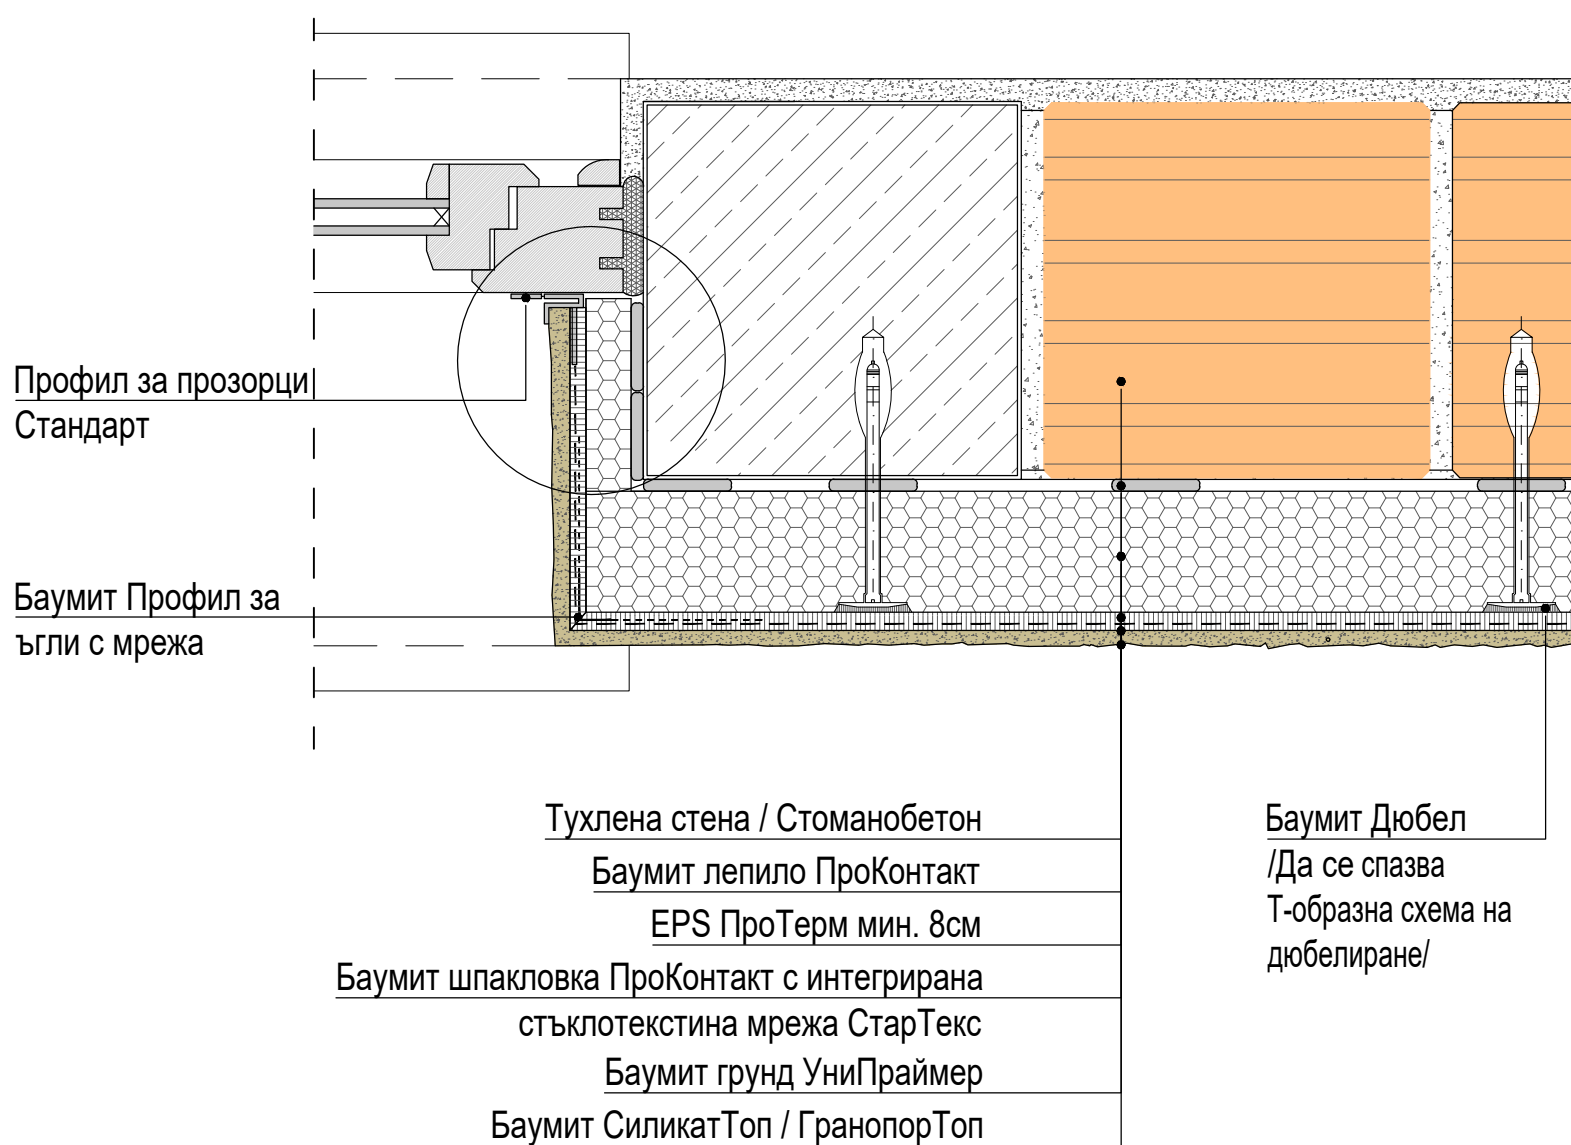

ХОРИЗОНТАЛЕН ДЕТАЙЛ ПРИ ПРОЗОРЕЦ

Профил за прозорци Стандарт
(с протектор, който се откъсва
след полагане на мазилката)