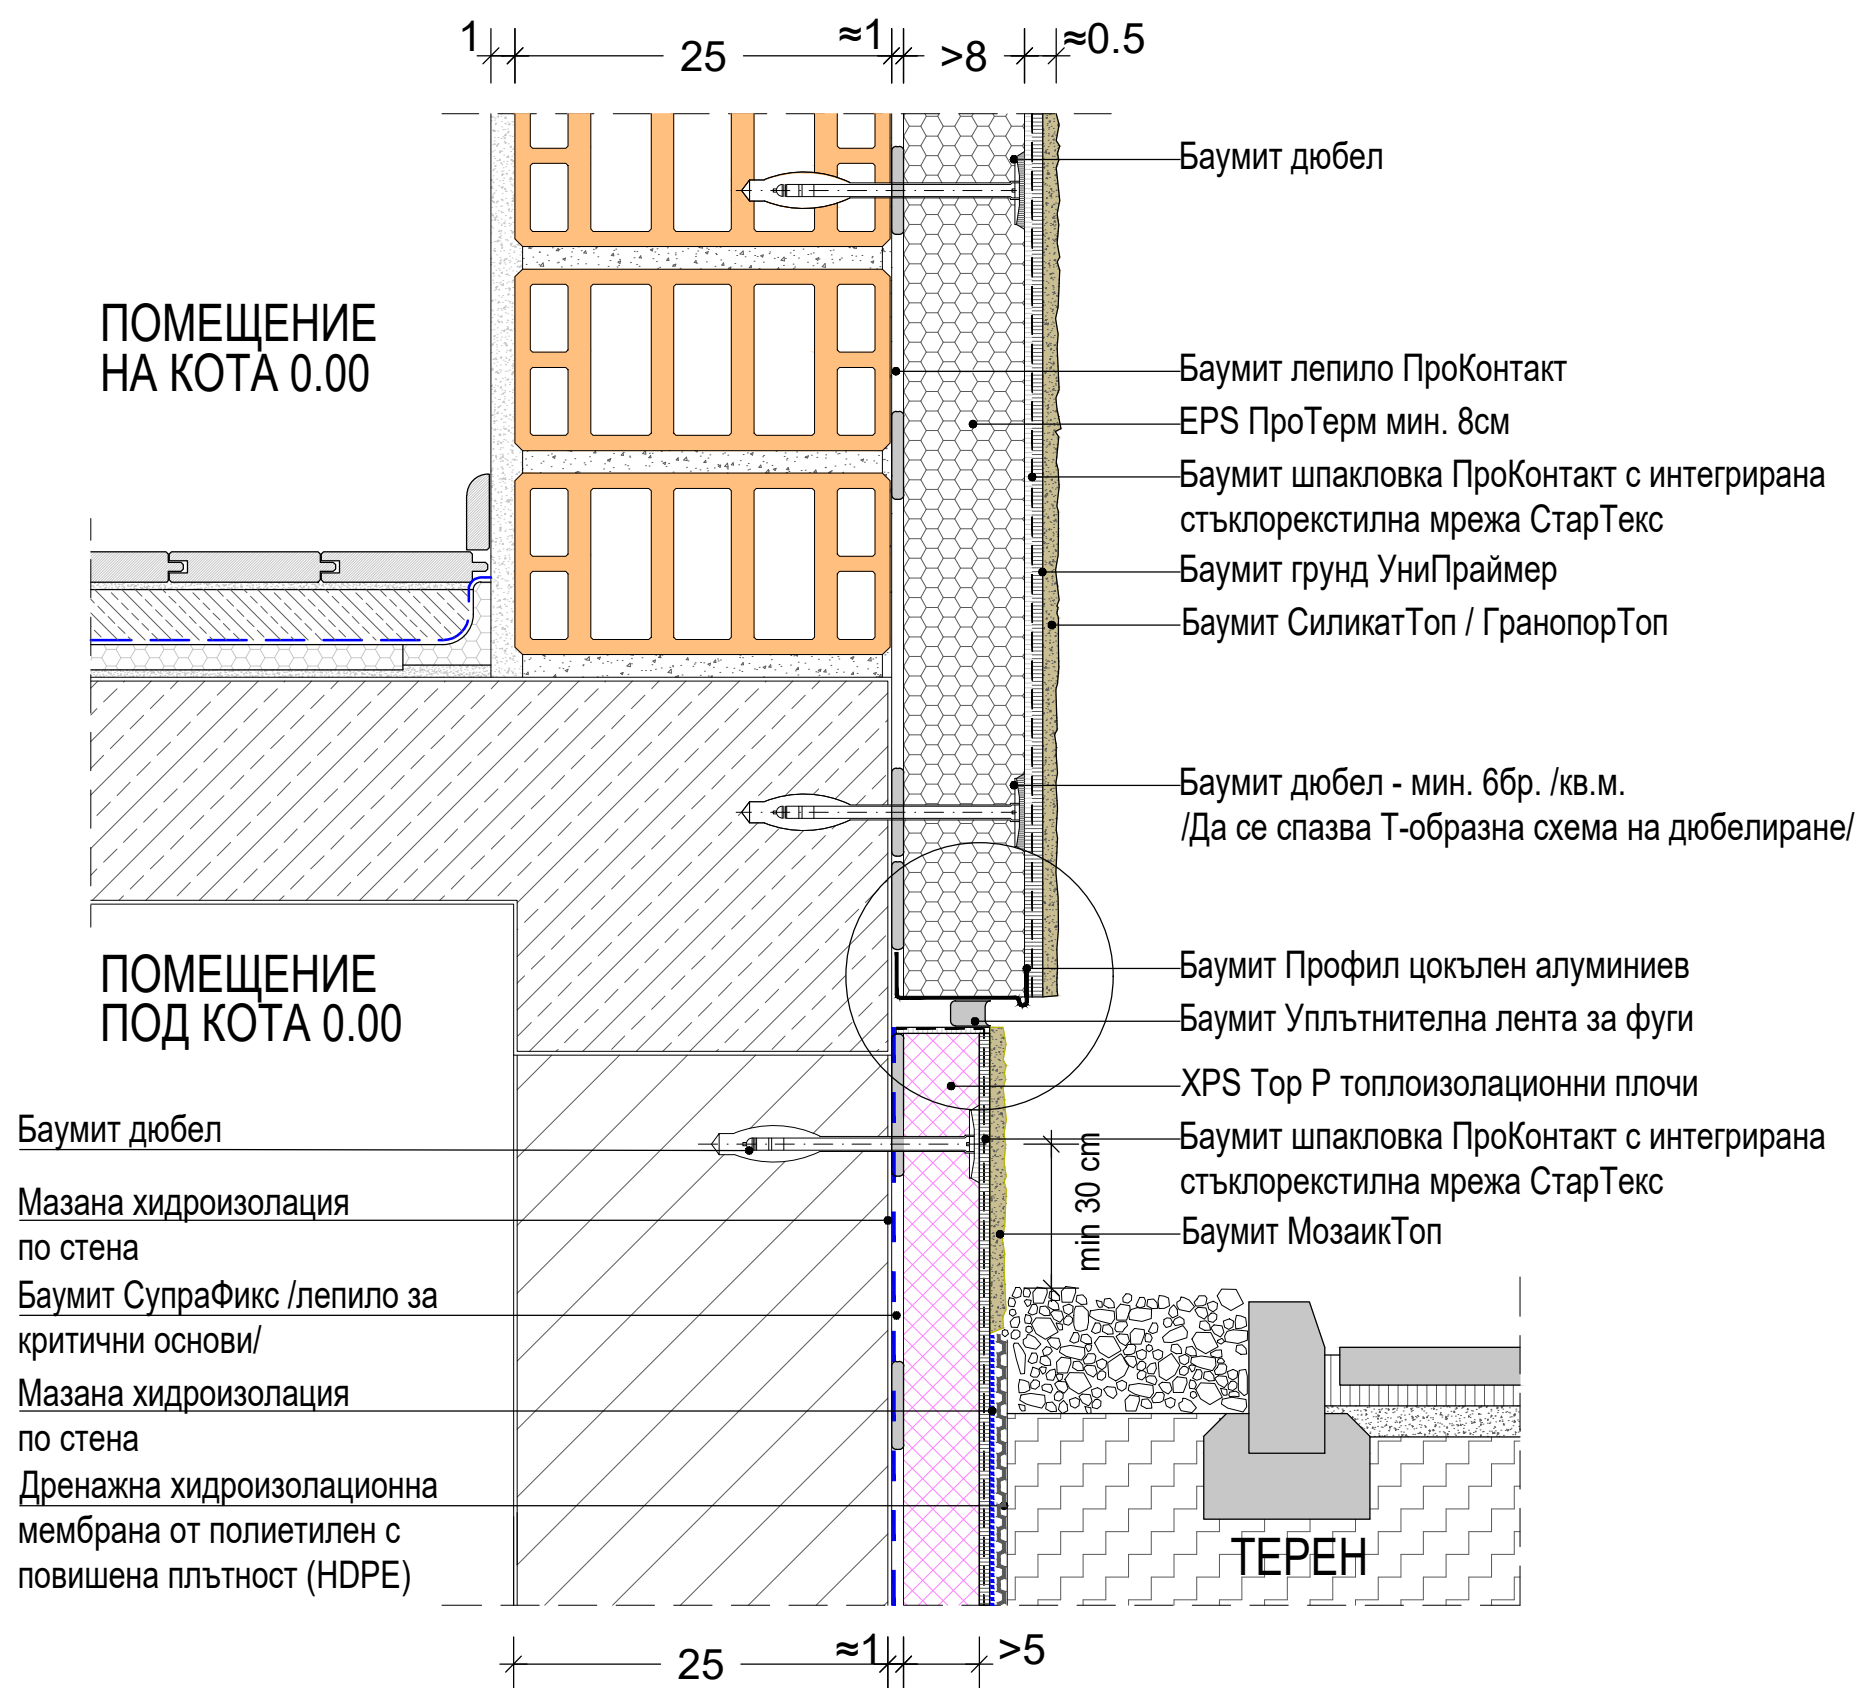

ДЕТАЙЛ ПРИ ЦОКЪЛ - БАУМИТ ПРОФИЛ ЦОКЪЛЕН АЛУМИНИЕВ

- Баумит дюбел
- Мазана хидроизолация по стена
- Баумит СупраФикс /лепило за критични основи/
- Мазана хидроизолация по стена
- Дренажна хидроизолационна мембрана от полиетилен с повишена плътност (HDPE)