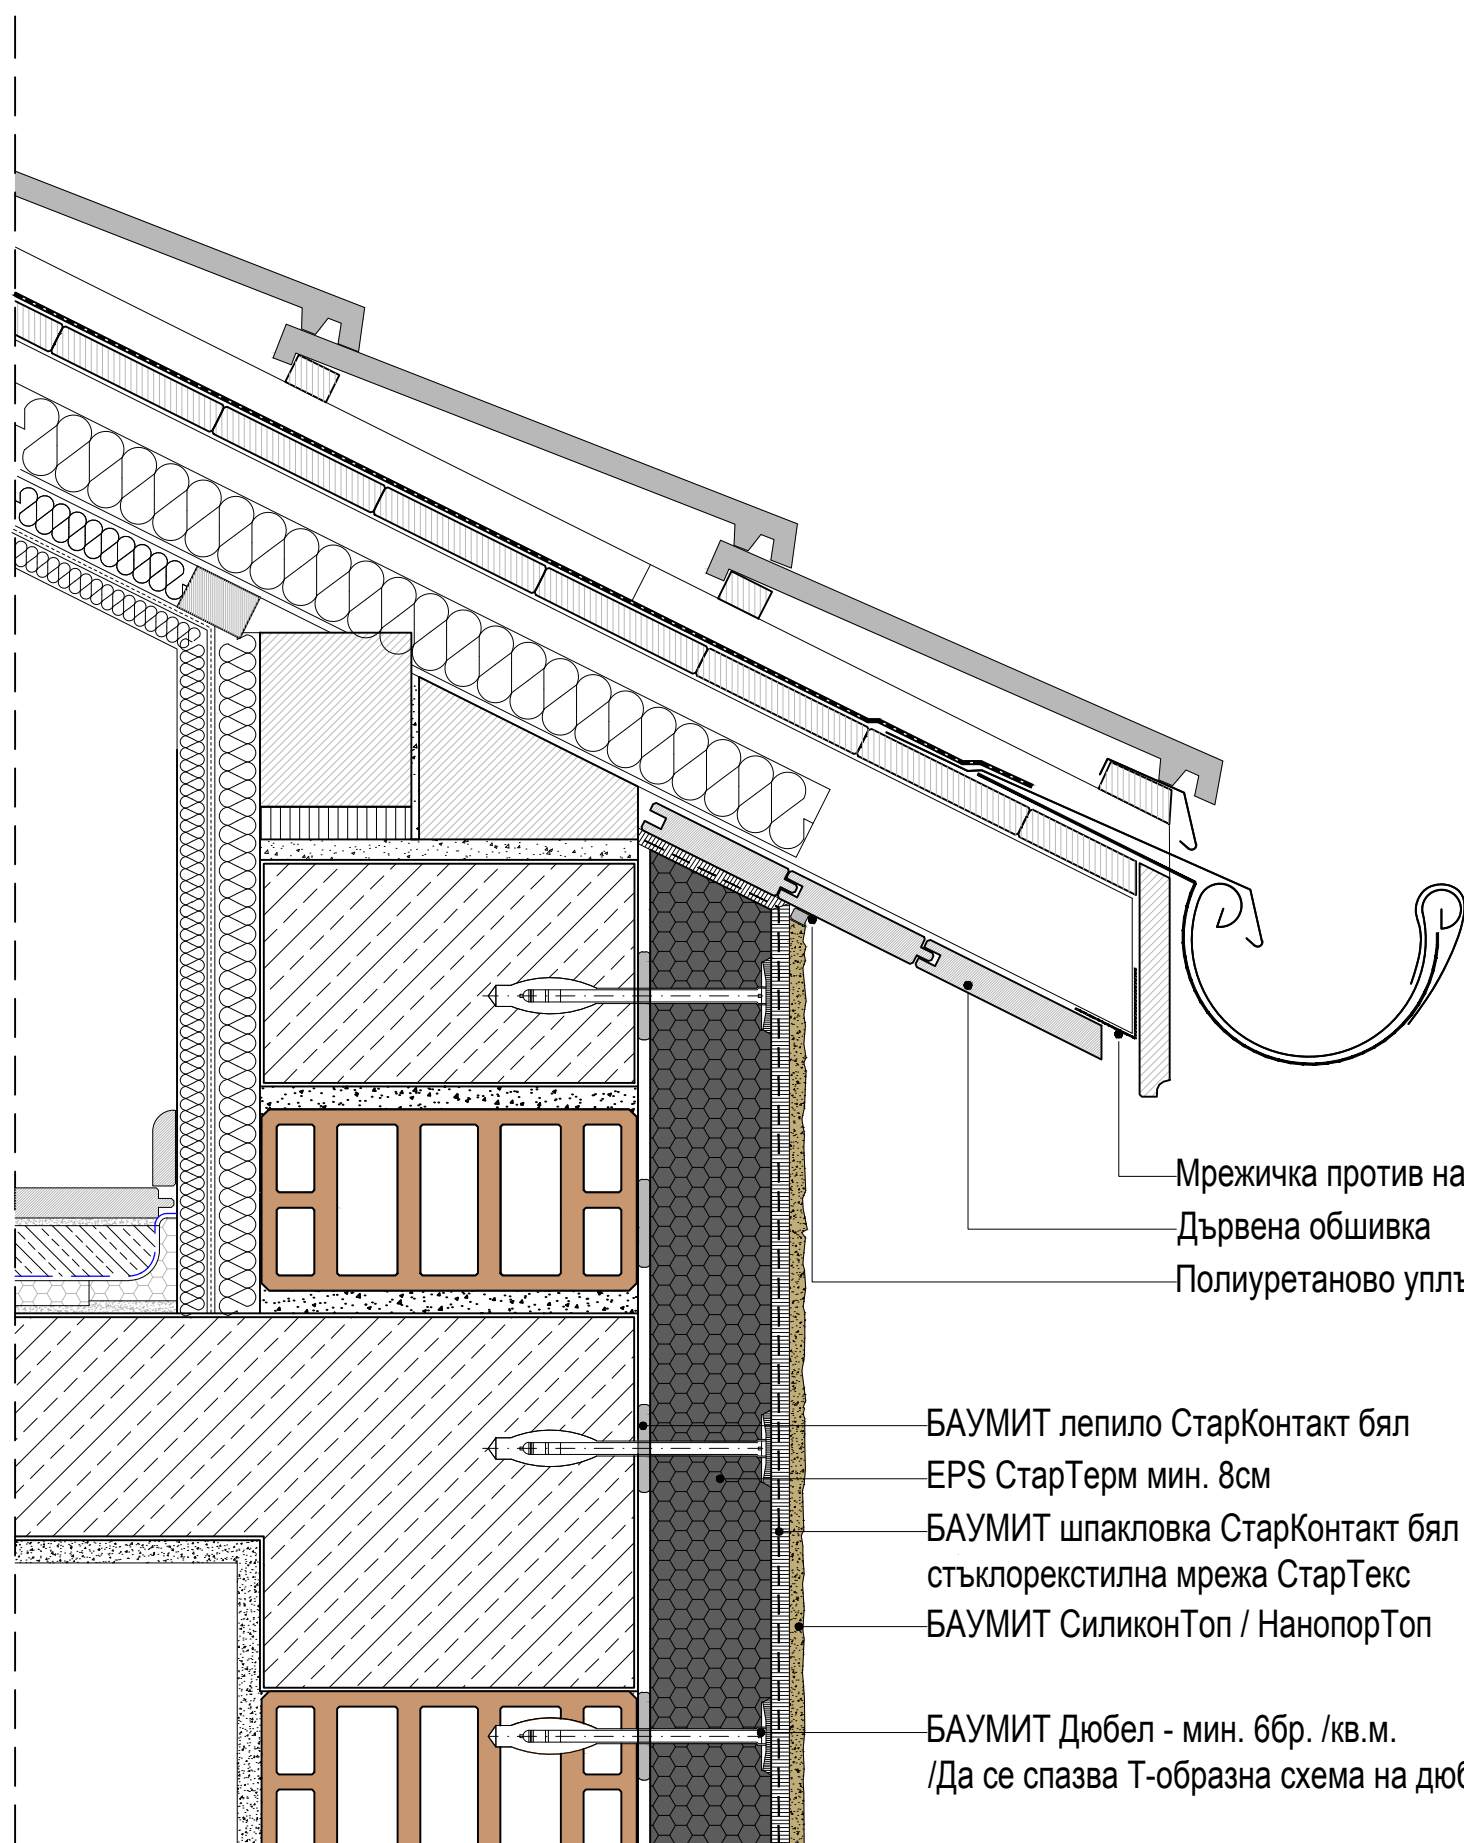

ДЕТАЙЛ ПРИ СТРЕХА 01

Мрежичка против насекоми
Дървена обшивка
Полиуретаново уплътнение

БАУМИТ лепило СтарКонтакт бял
EPS СтарТерм мин. 8см
БАУМИТ шпакловка СтарКонтакт бял с интегрирана
стъклорекстилна мрежа СтарТекс
БАУМИТ СиликонТоп / НанопорТоп
БАУМИТ Дюбел - мин. 6бр. /кв.м.
/Да се спазва Т-образна схема на дюбелиране/

1 ||| 25 ||| ≈1 ||| ≥8 ||| ≈0.5