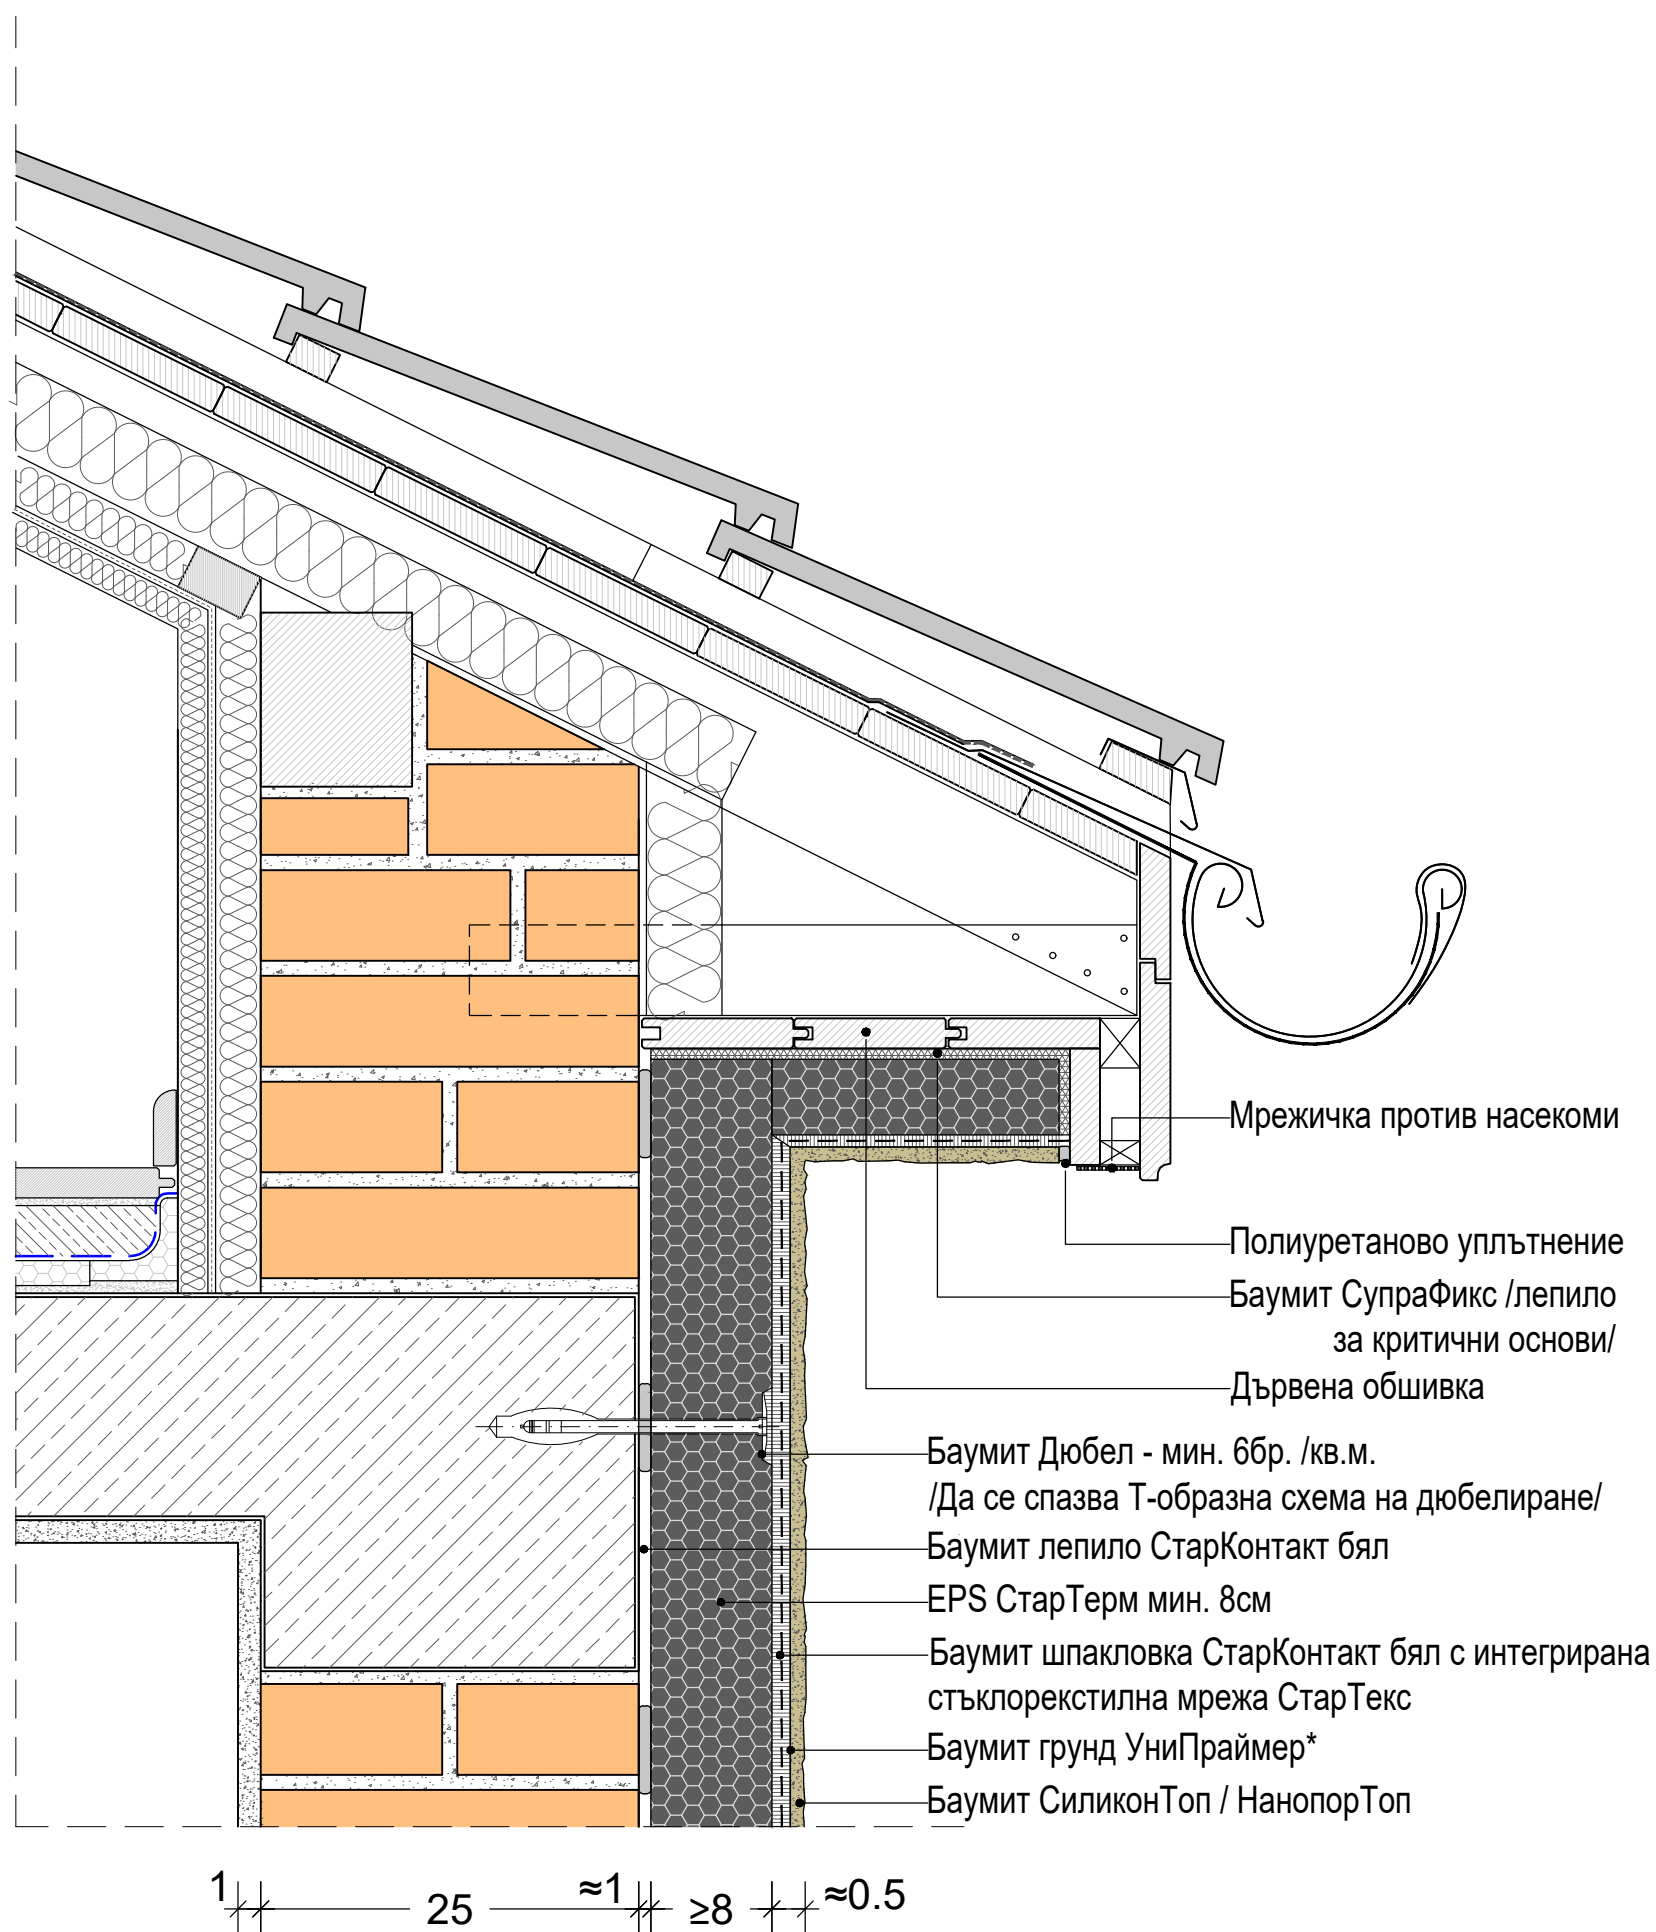

ДЕТАЙЛ ПРИ СТРЕХА - ХОРИЗОНТАЛНА ОБЛЕЧЕНА

*Баумит СтарКонтакт бял позволява полагане на крайни покрития (Баумит пастообразни мазилки) без предварително грундиране на основата с Баумит УниПраймер. Това не важи за случаите на много високи температури на въздуха (>+30°C), когато шпакловъчният слой пресъхва, или когато шпакловката е престояла без положено върху нея крайно покритие за период по-дълъг от 14 дни.