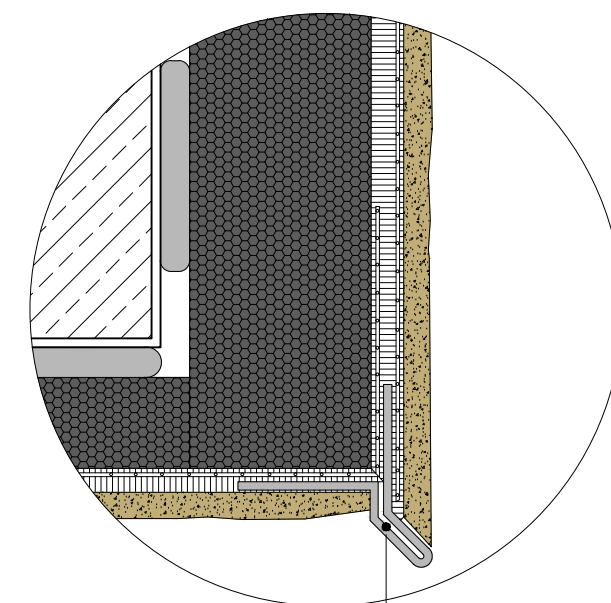

КОНСТРУКТИВНИ ДЕТАЙЛИ ЗА ИЗПЪЛНЕНИЕ
 БАУМИТ ИНТЕГРИРАНА ТОПЛОИЗОЛАЦИОННА СИСТЕМА СТАР

ДЕТАЙЛ НАД
 ПРОЗОРЕЦ

Детайл 1

Профил за прозорци Стандарт (с протектор, който се откъсва след полагане на мазилката)

Детайл 2

Баумит профил водооткапващ