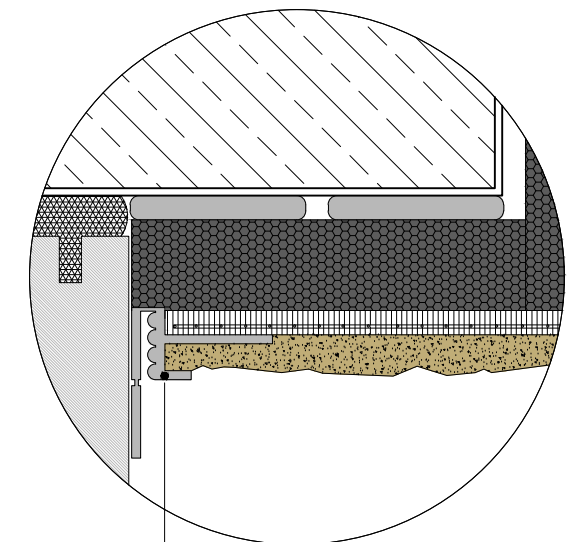

КОНСТРУКТИВНИ ДЕТАЙЛИ ЗА ИЗПЪЛНЕНИЕ
 БАУМИТ ИНТЕГРИРАНА ТОПЛОИЗОЛАЦИОННА СИСТЕМА СТАР

ДЕТАЙЛ НАД
 ПРОЗОРЕЦ

Детайл 1

Профил за прозорци Стандарт (с протектор, който се откъсва след полагане на мазилката)

Детайл 2

Баумит профил водооткапващ