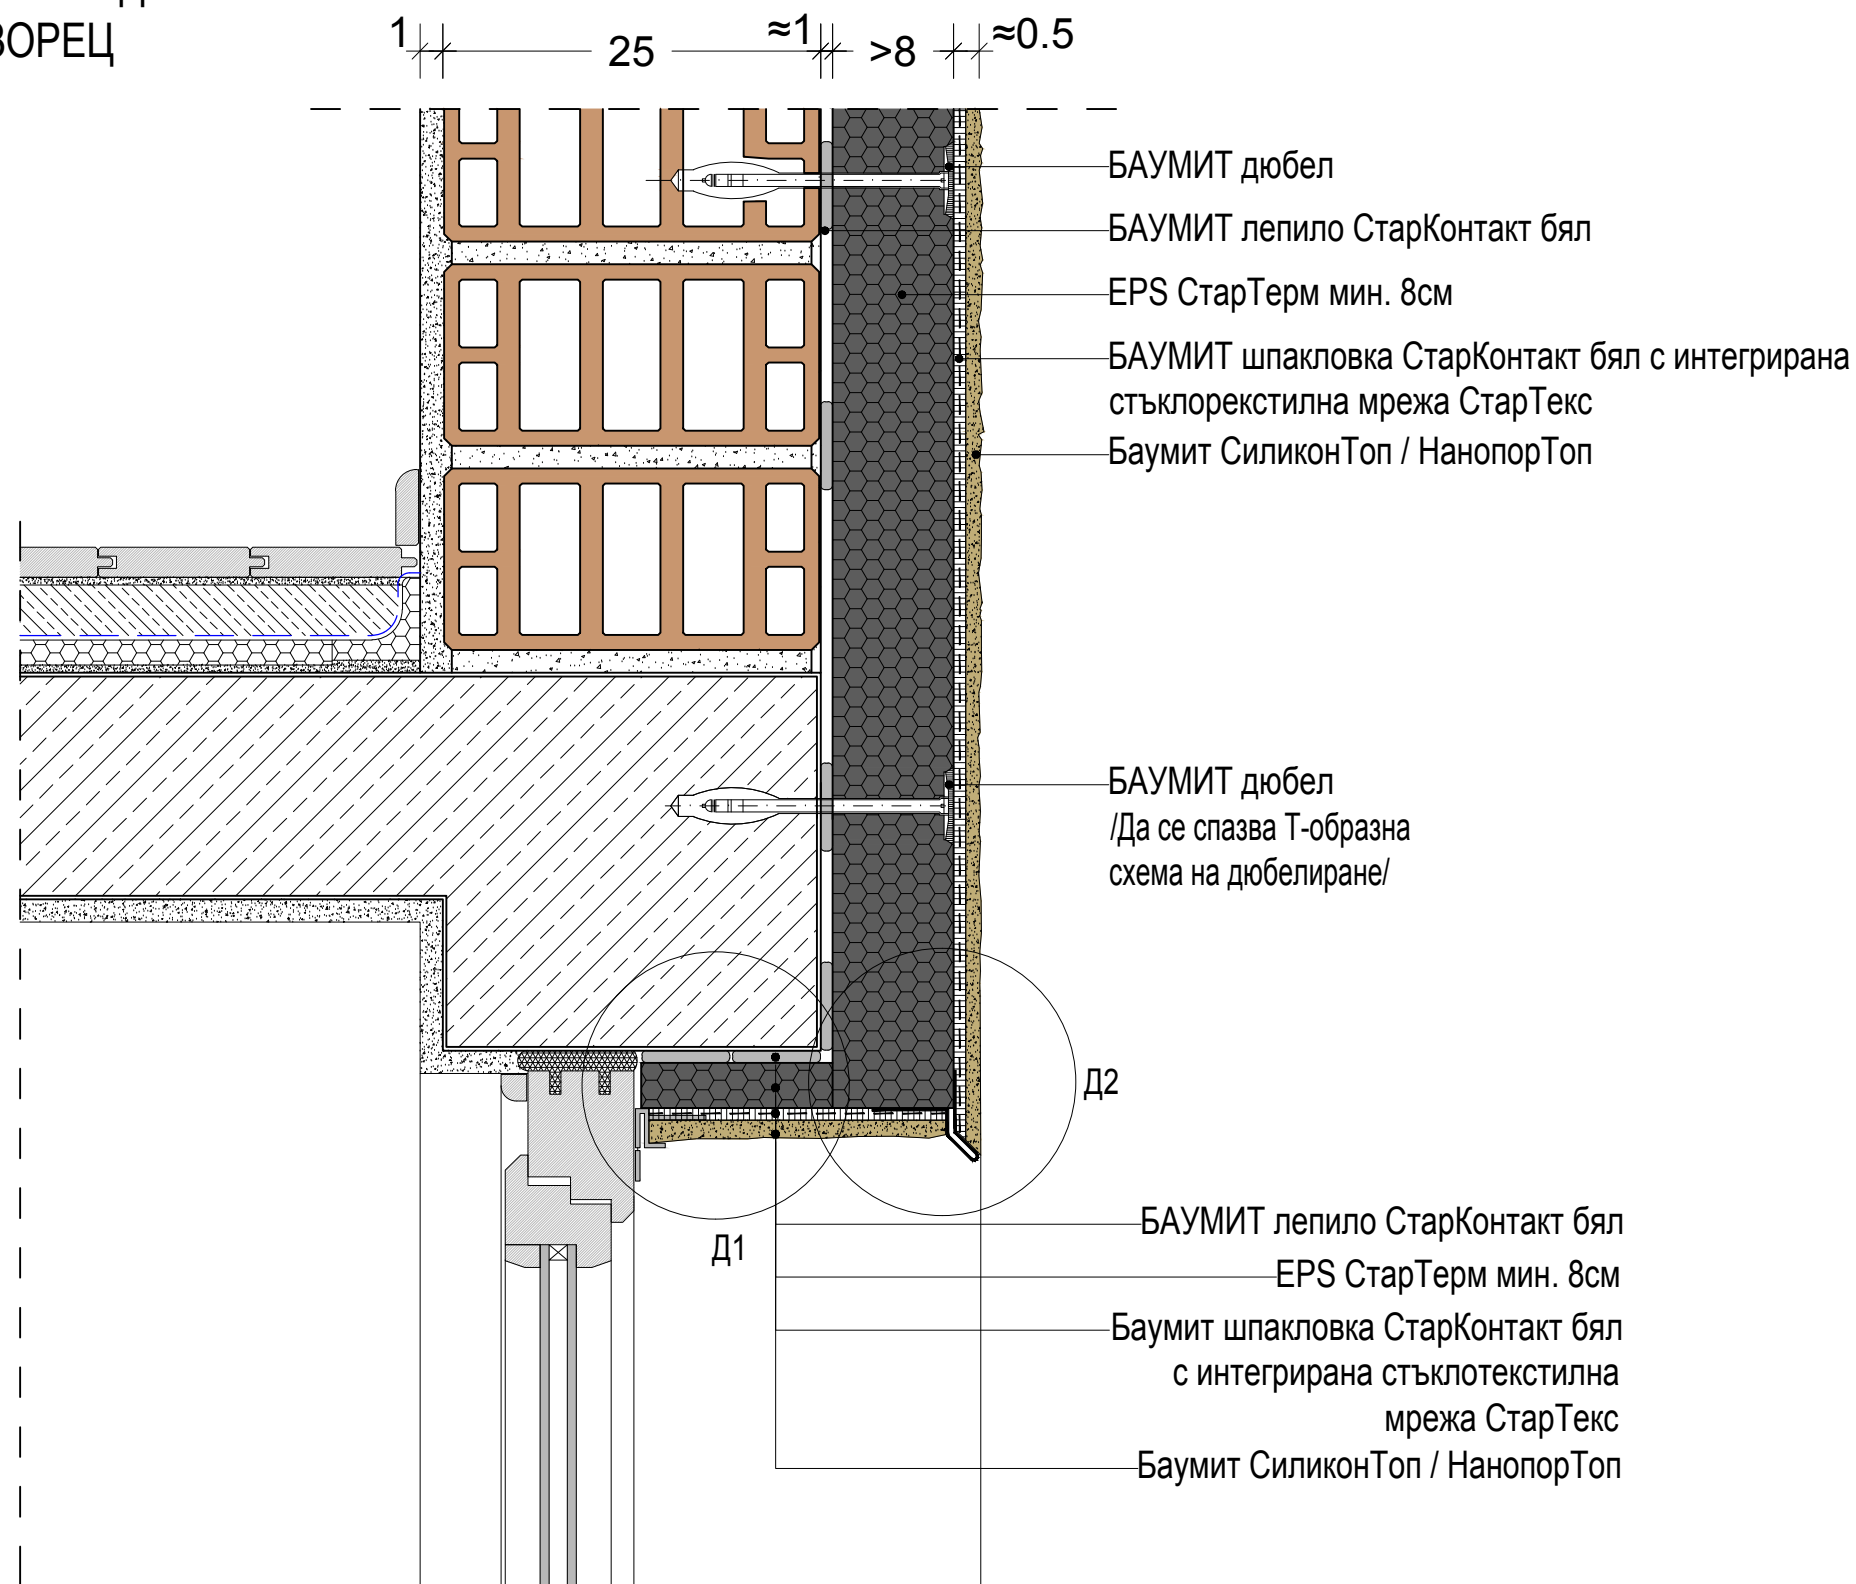

КОНСТРУКТИВНИ ДЕТАЙЛИ ЗА ИЗПЪЛНЕНИЕ
 БАУМИТ ИНТЕГРИРАНА ТОПЛОИЗОЛАЦИОННА СИСТЕМА СТАР

ДЕТАЙЛ НАД
 ПРОЗОРЕЦ

Детайл 1

Профил за прозорци Стандарт (с протектор, който се откъсва след полагане на мазилката)

Детайл 2

Баумит профил водооткапващ