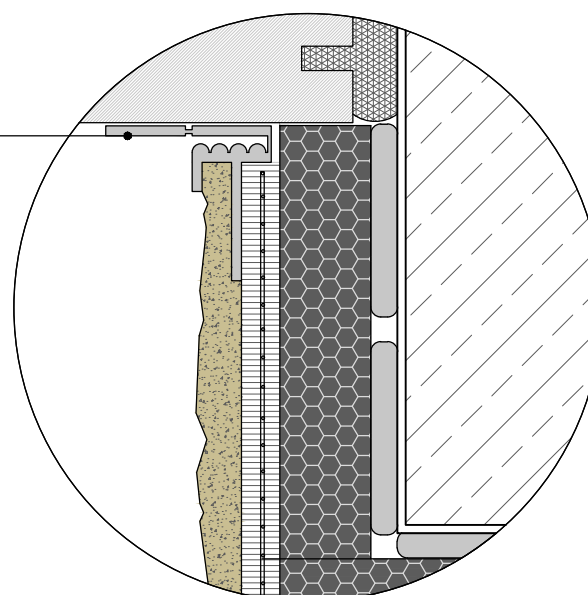

ХОРИЗОНТАЛЕН ДЕТАЙЛ ПРИ ПРОЗОРЕЦ

Профил за прозорци Стандарт
 (с протектор, който се откъсва след полагане на мазилката)

*Баумит СтарКонтакт бял позволява полагане на крайни покрития (Баумит пастообразни мазилки) без предварително грундиране на основата с Баумит УниПраймер. Това не важи за случаите на много високи температури на въздуха (>+30°C), когато шпакловъчният слой пресъхва, или когато шпакловката е престояла без положено върху нея крайно покритие за период по-дълъг от 14 дни.