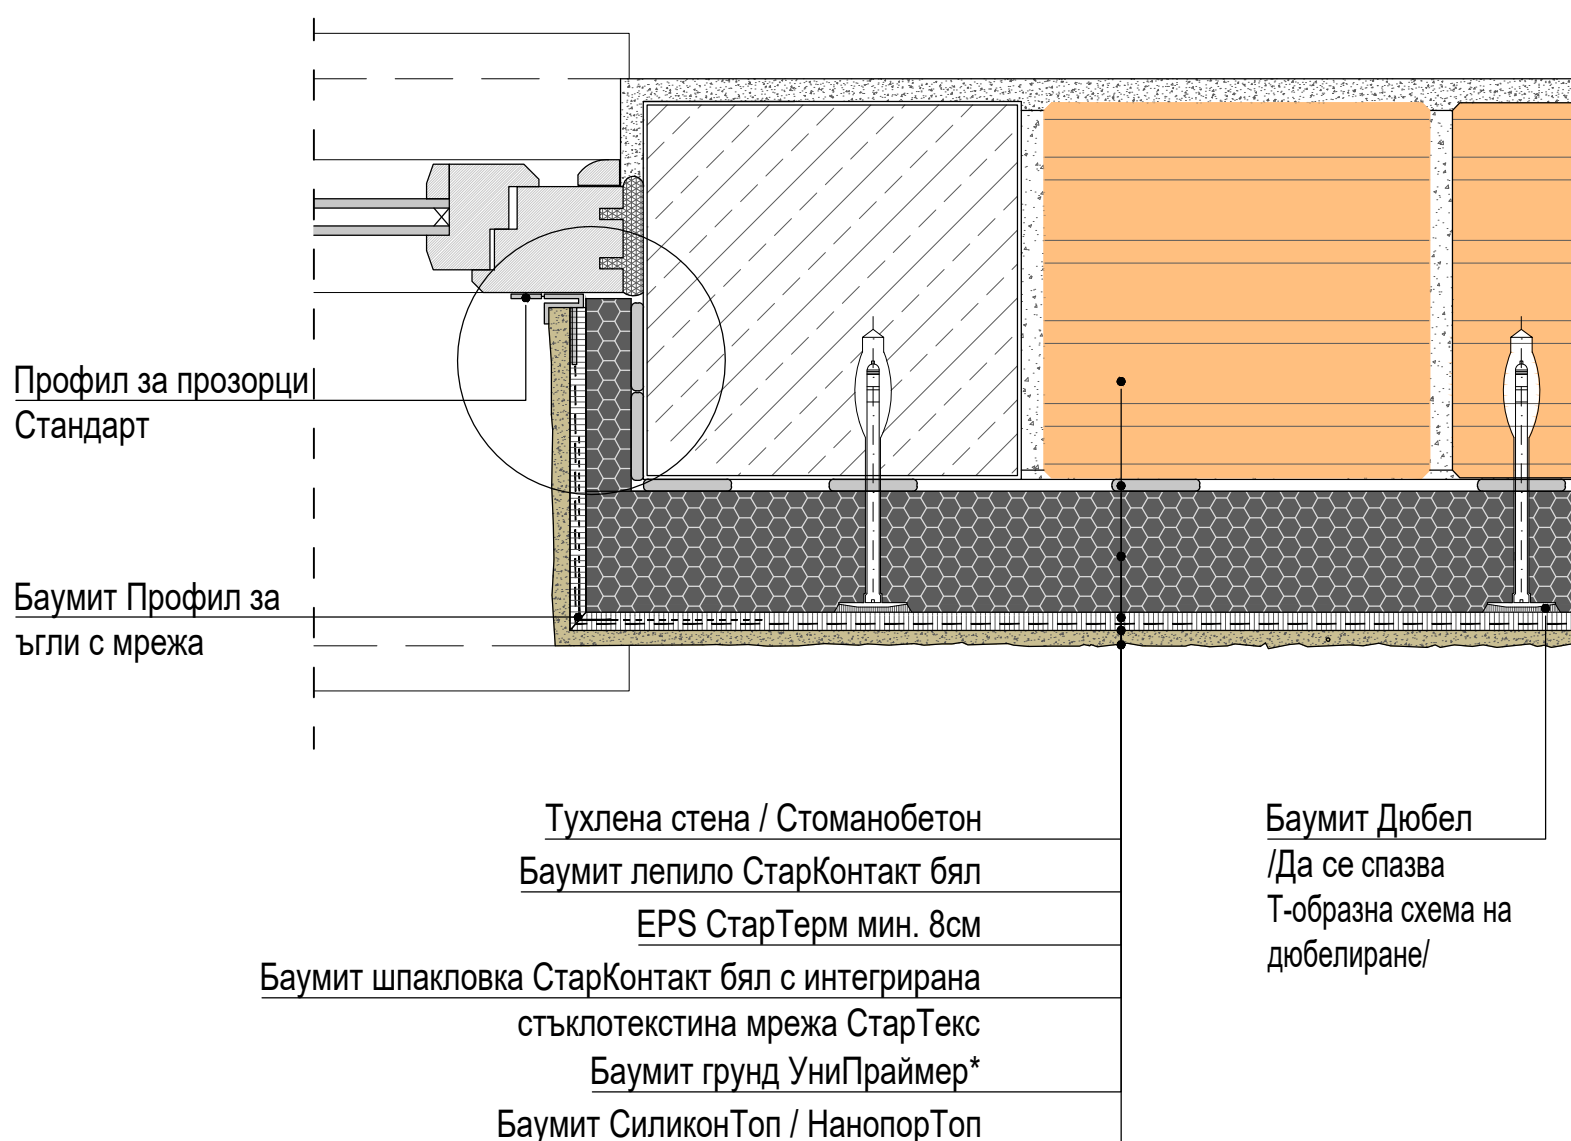

ХОРИЗОНТАЛЕН ДЕТАЙЛ ПРИ ПРОЗОРЕЦ

Профил за прозорци Стандарт
 (с протектор, който се откъсва след полагане на мазилката)

*Баумит СтарКонтакт бял позволява полагане на крайни покрития (Баумит пастообразни мазилки) без предварително грундиране на основата с Баумит УниПраймер. Това не важи за случаите на много високи температури на въздуха (>+30°C), когато шпакловъчният слой пресъхва, или когато шпакловката е престояла без положено върху нея крайно покритие за период по-дълъг от 14 дни.