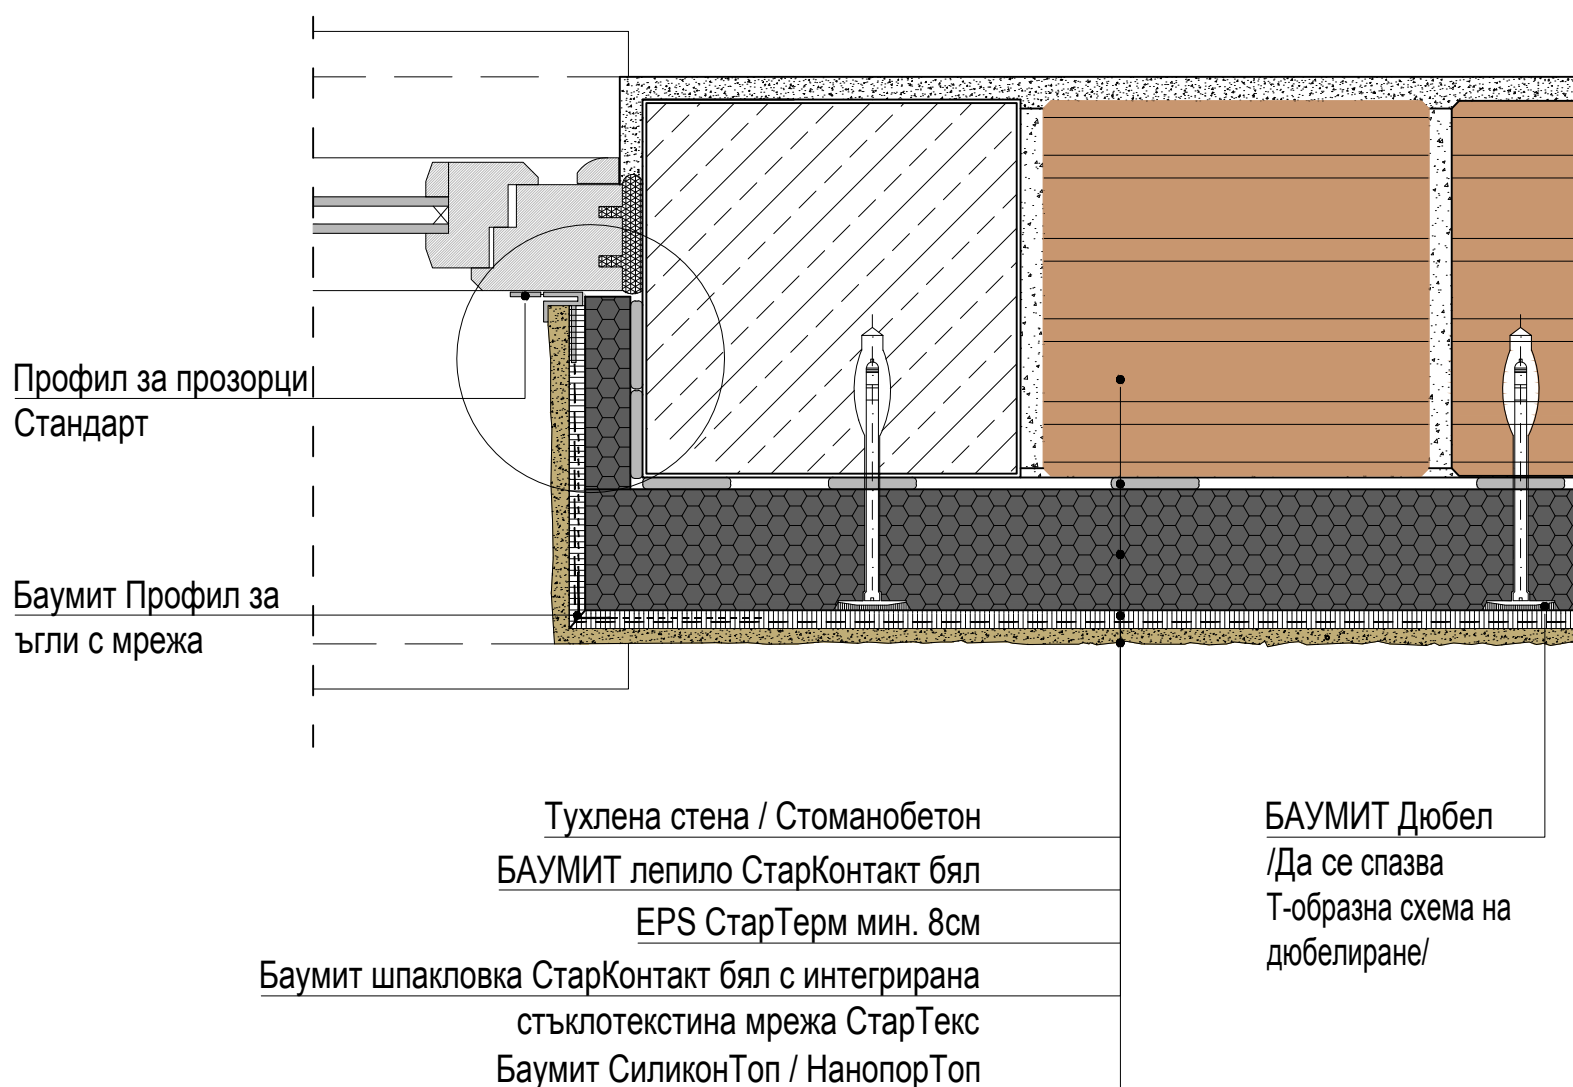

ХОРИЗОНТАЛЕН ДЕТАЙЛ ПРИ ПРОЗОРЕЦ

Профил за прозорци Стандарт
(с протектор, който се откъсва
след полагане на мазилката)