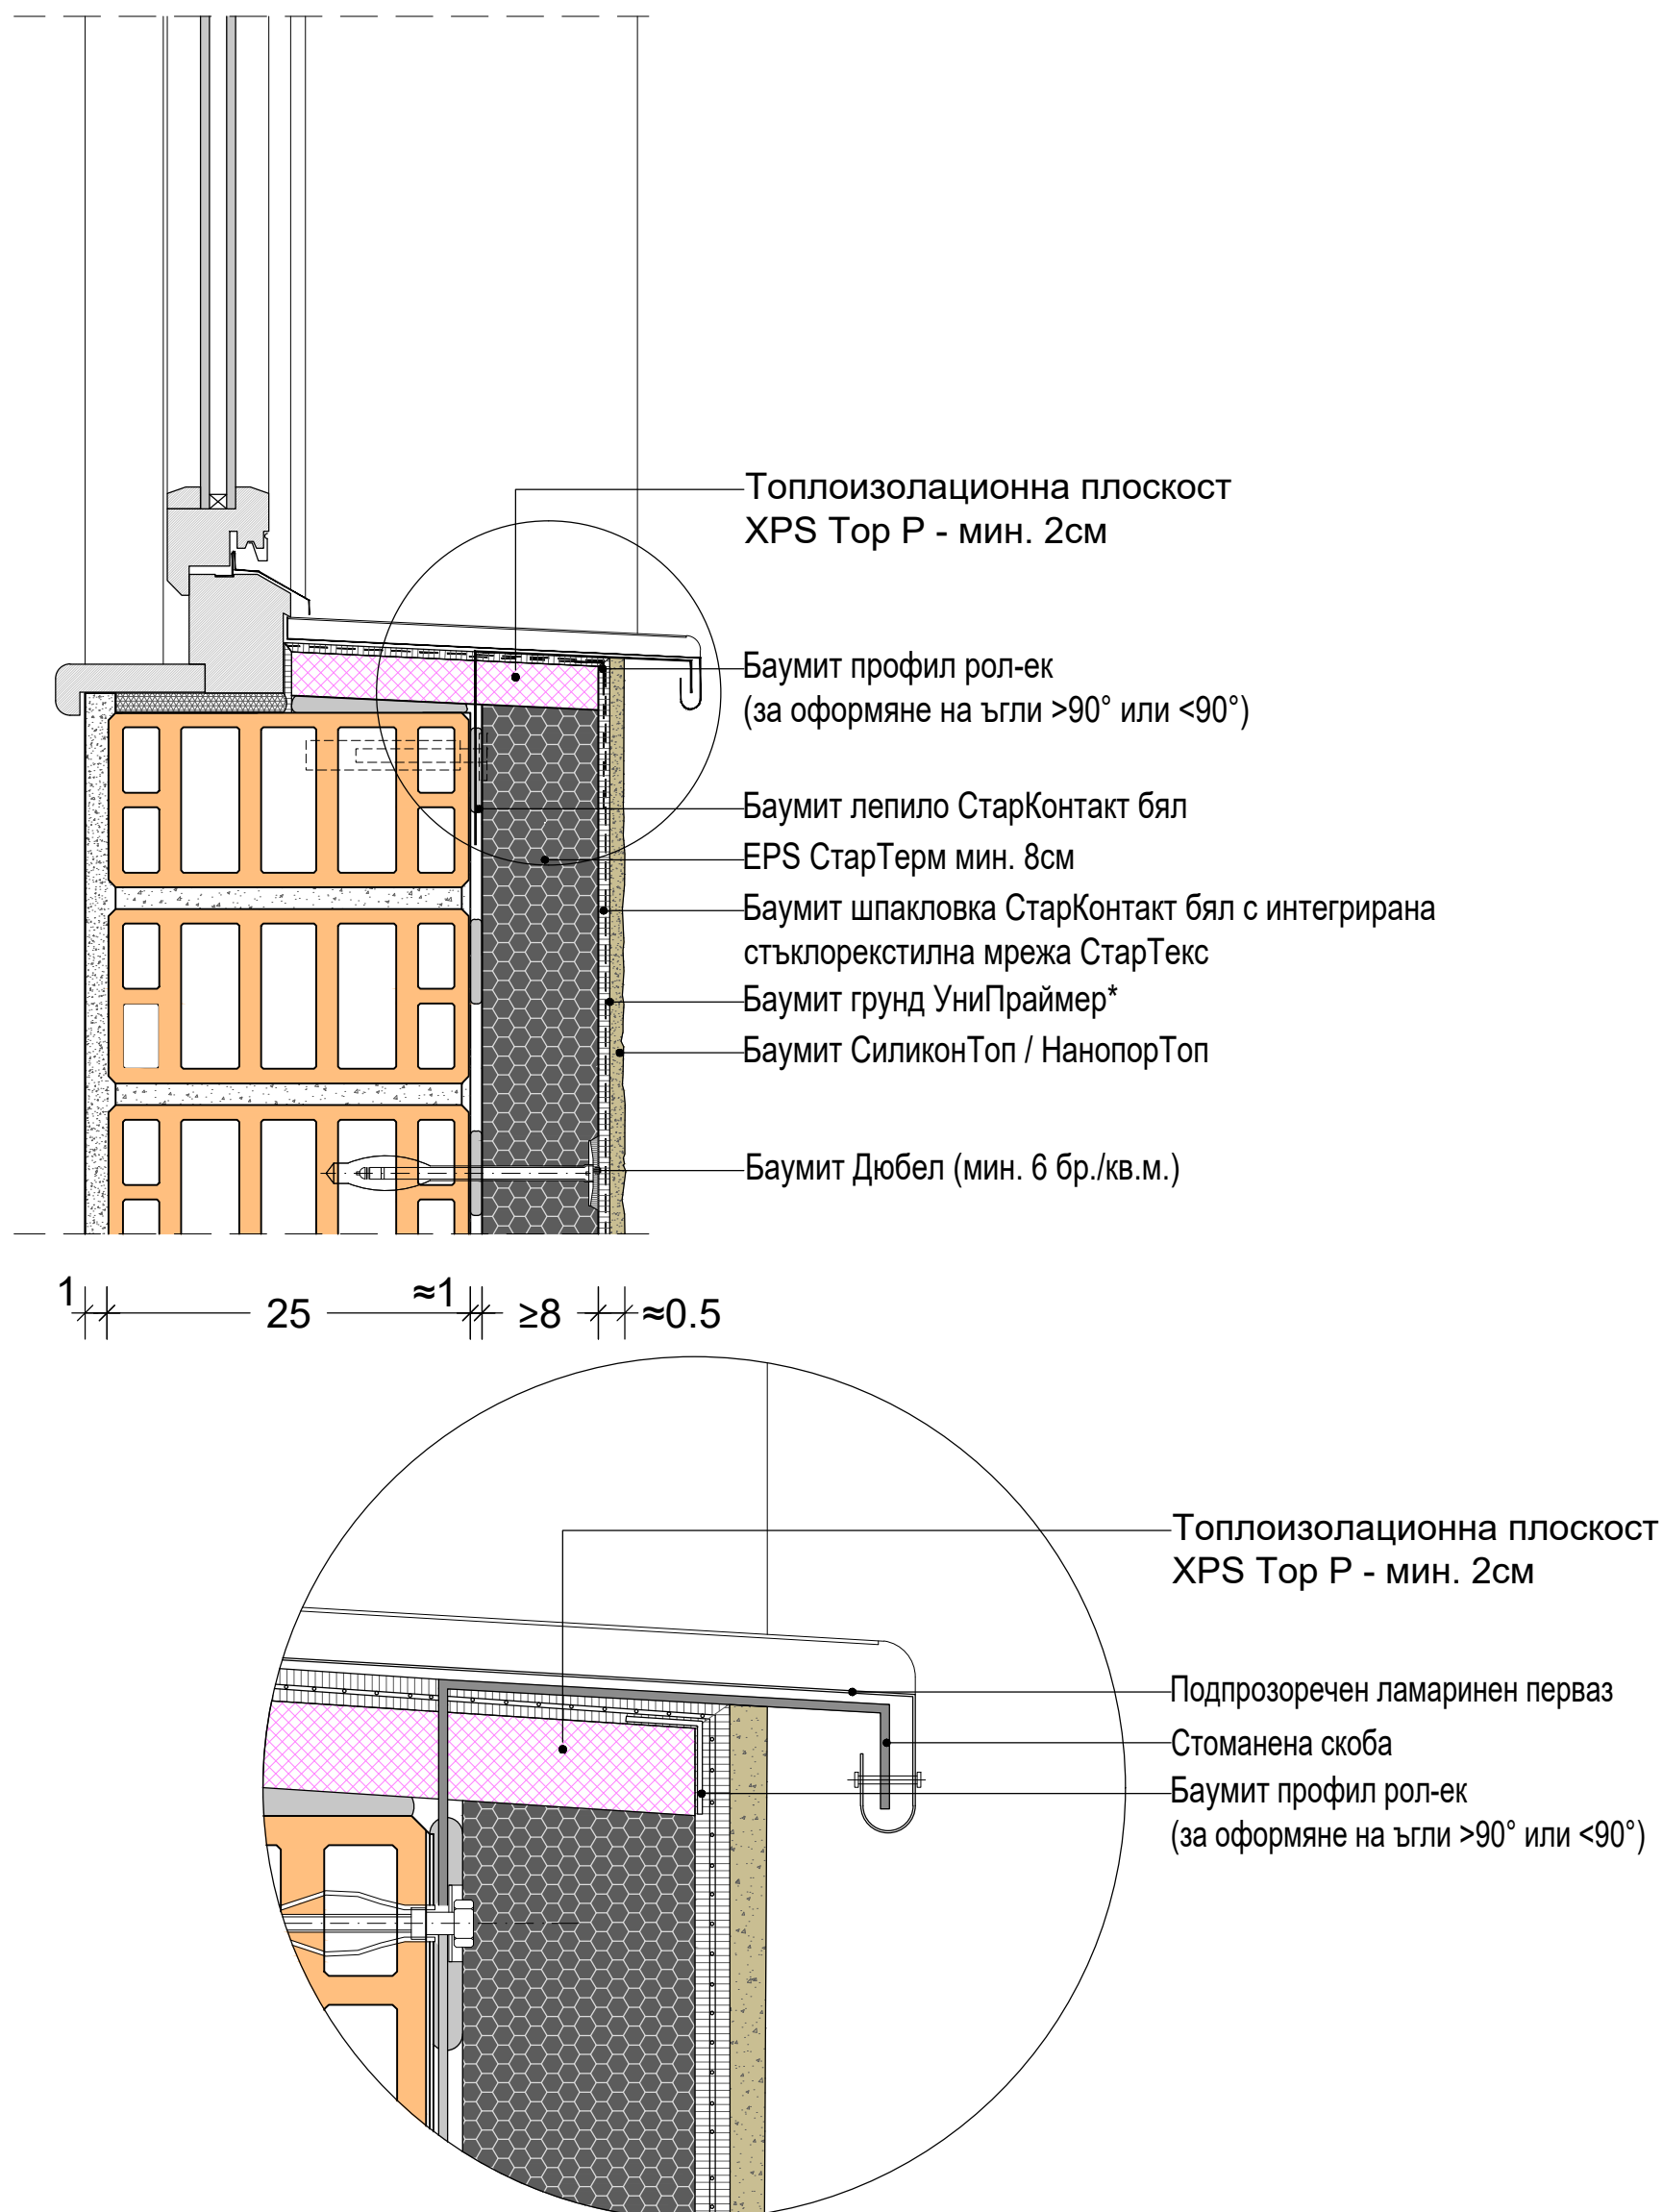

ДЕТАЙЛ ПОД ПРОЗОРЕЦ

*Баумит СтарКонтакт бял позволява полагане на крайни покрития (Баумит пастообразни мазилки) без предварително грундиране на основата с Баумит УниПраймер. Това не важи за случаите на много високи температури на въздуха (>+30°C), когато шпакловъчният слой пресъхва, или когато шпакловката е престояла без положено върху нея крайно покритие за период по-дълъг от 14 дни.