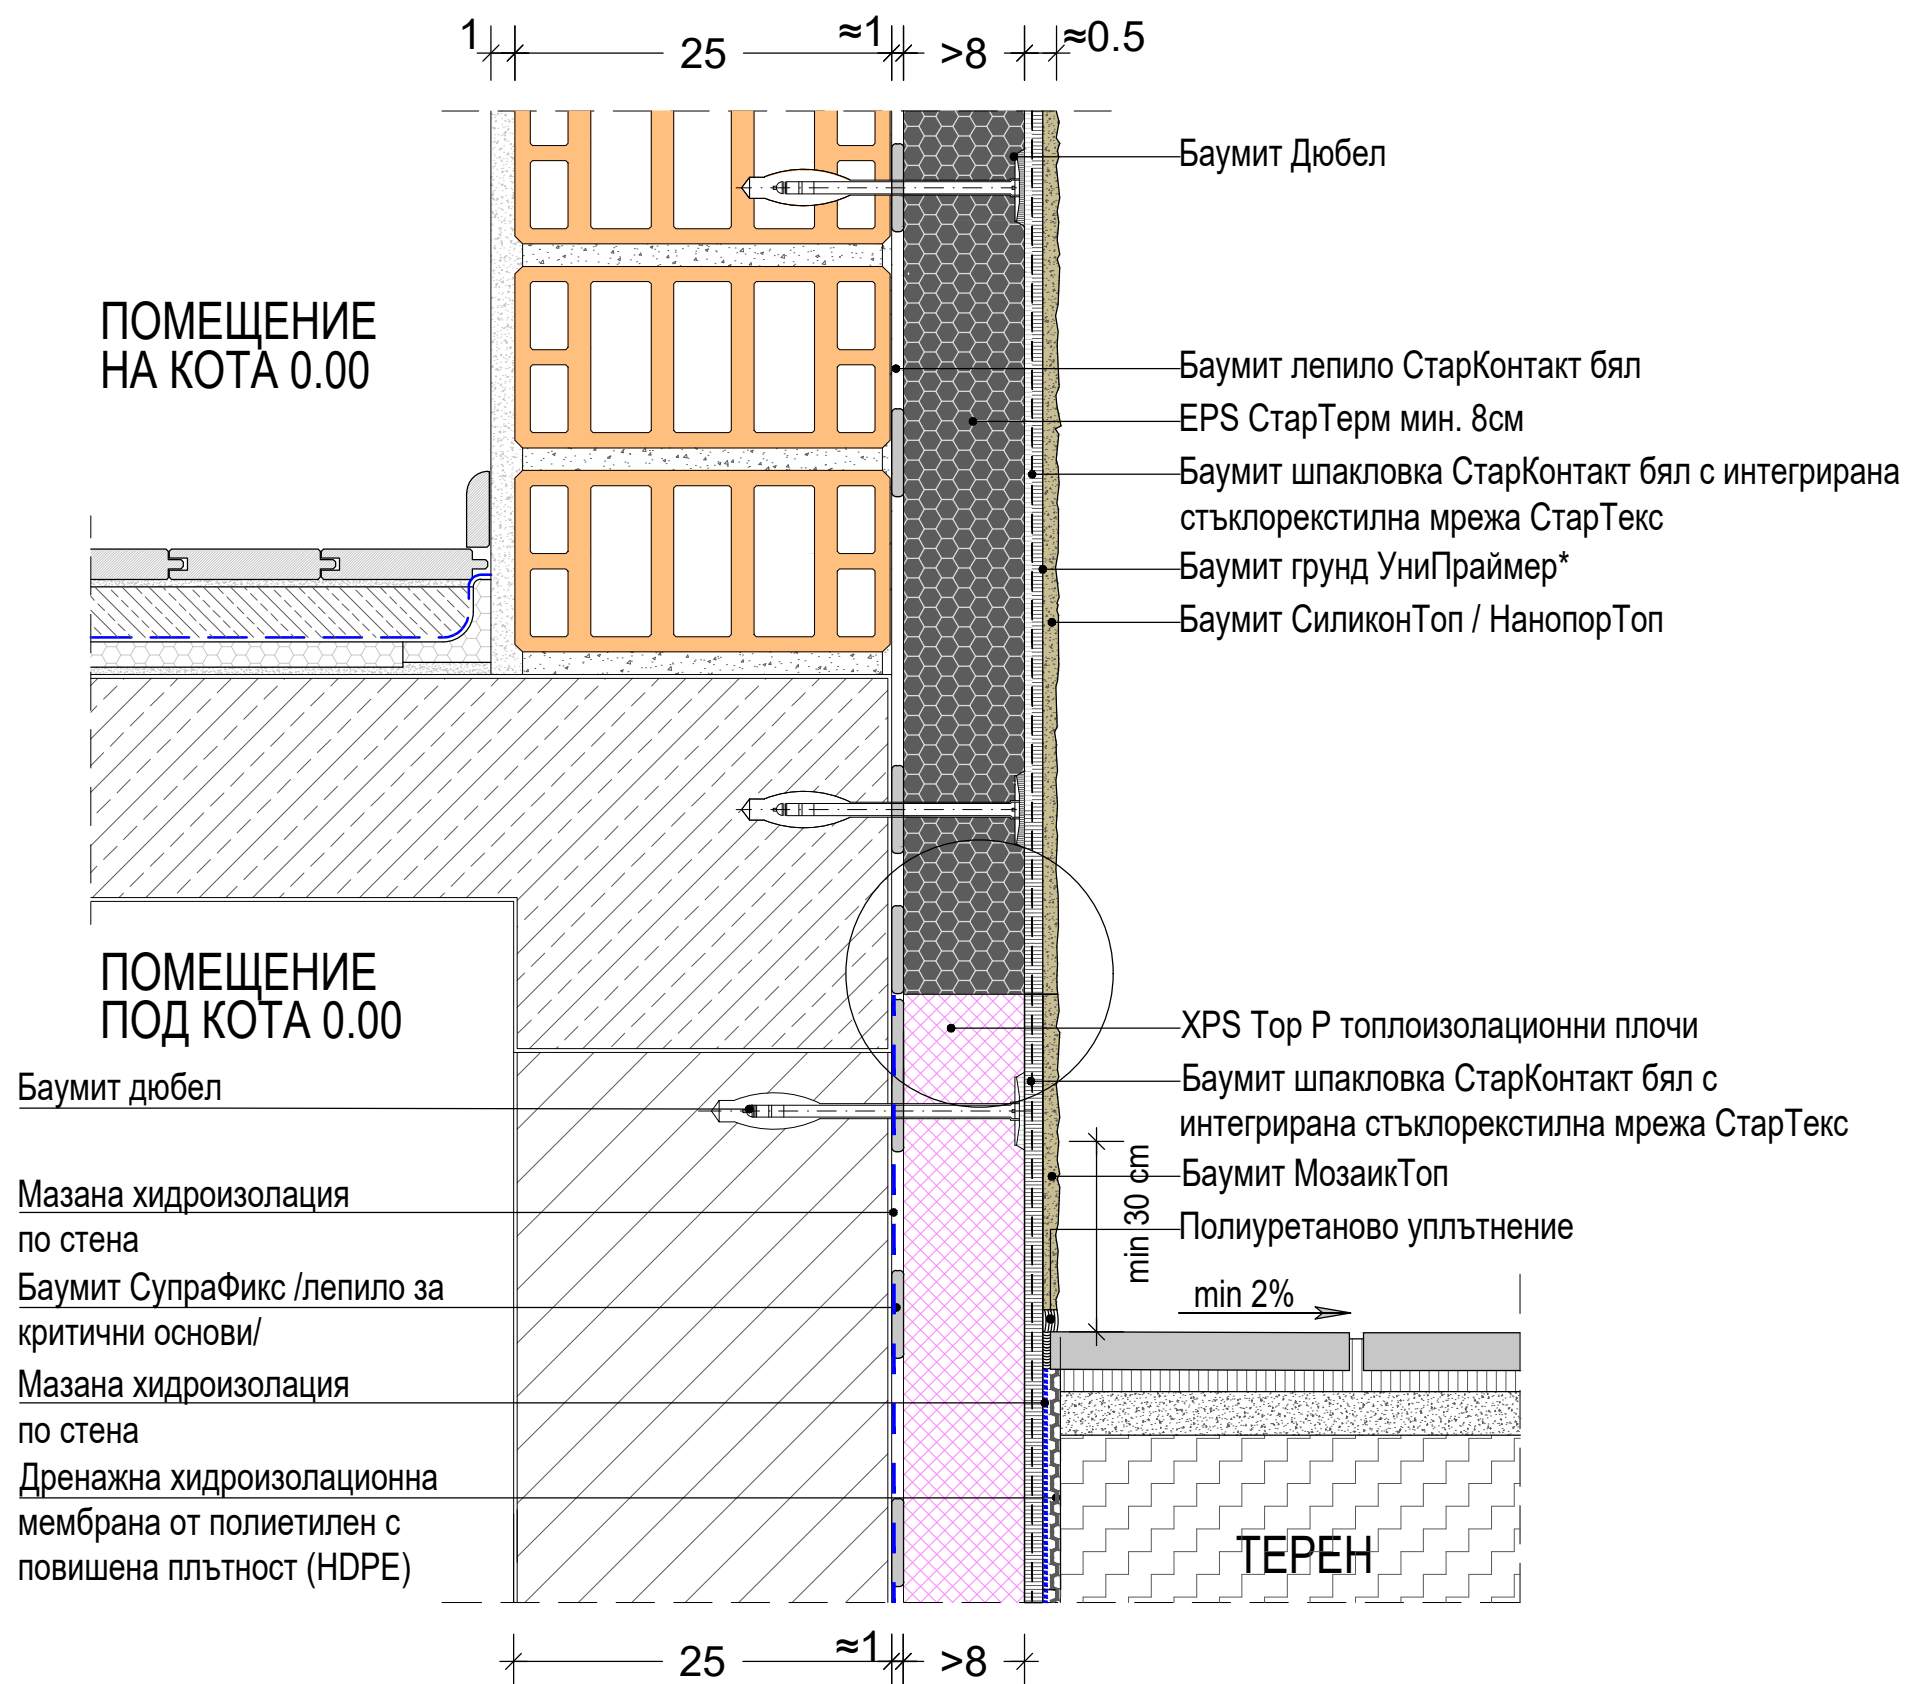

ДЕТАЙЛ ПРИ ЦОКЪЛ - НАРАВНО С ФАСАДНАТА РАВНИНА

\*Баумит СтарКонтакт бял позволява полагане на крайни покрития (Баумит пастообразни мазилки) без предварително грундиране на основата с Баумит УниПраймер. Това не важи за случаите на много високи температури на въздуха (>+30°C), когато шпакловъчният слой пресъхва, или когато шпакловката е престояла без положено върху нея крайно покритие за период по-дълъг от 14 дни.