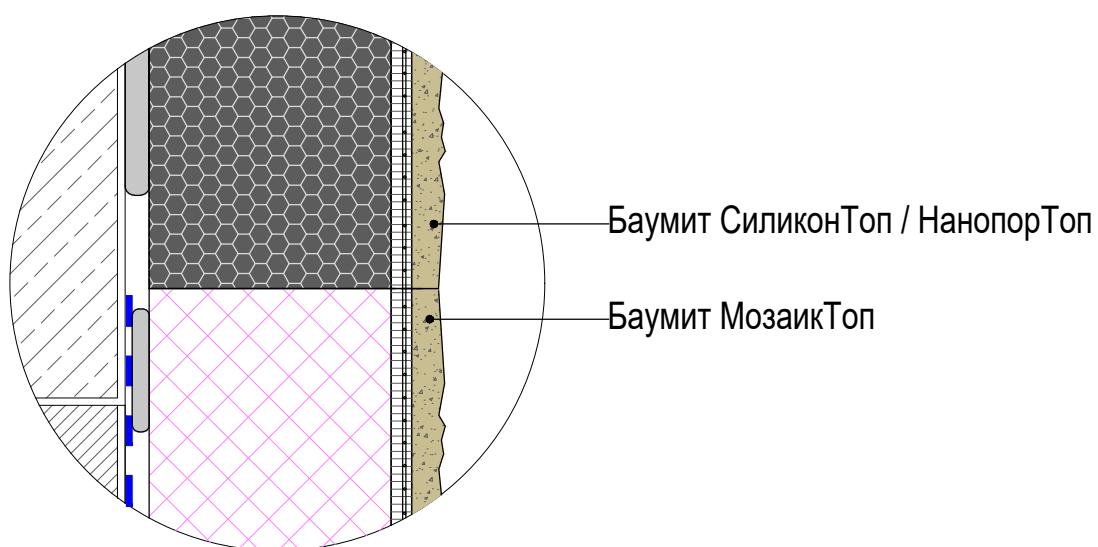

ДЕТАЙЛ ПРИ ЦОКЪЛ - НАРАВНО С ФАСАДНАТА РАВНИНА

\*Баумит СтарКонтакт бял позволява полагане на крайни покрития (Баумит пастообразни мазилки) без предварително грундиране на основата с Баумит УниПраймер. Това не важи за случаите на много високи температури на въздуха (>+30°C), когато шпакловъчният слой пресъхва, или когато шпакловката е престояла без положено върху нея крайно покритие за период по-дълъг от 14 дни.