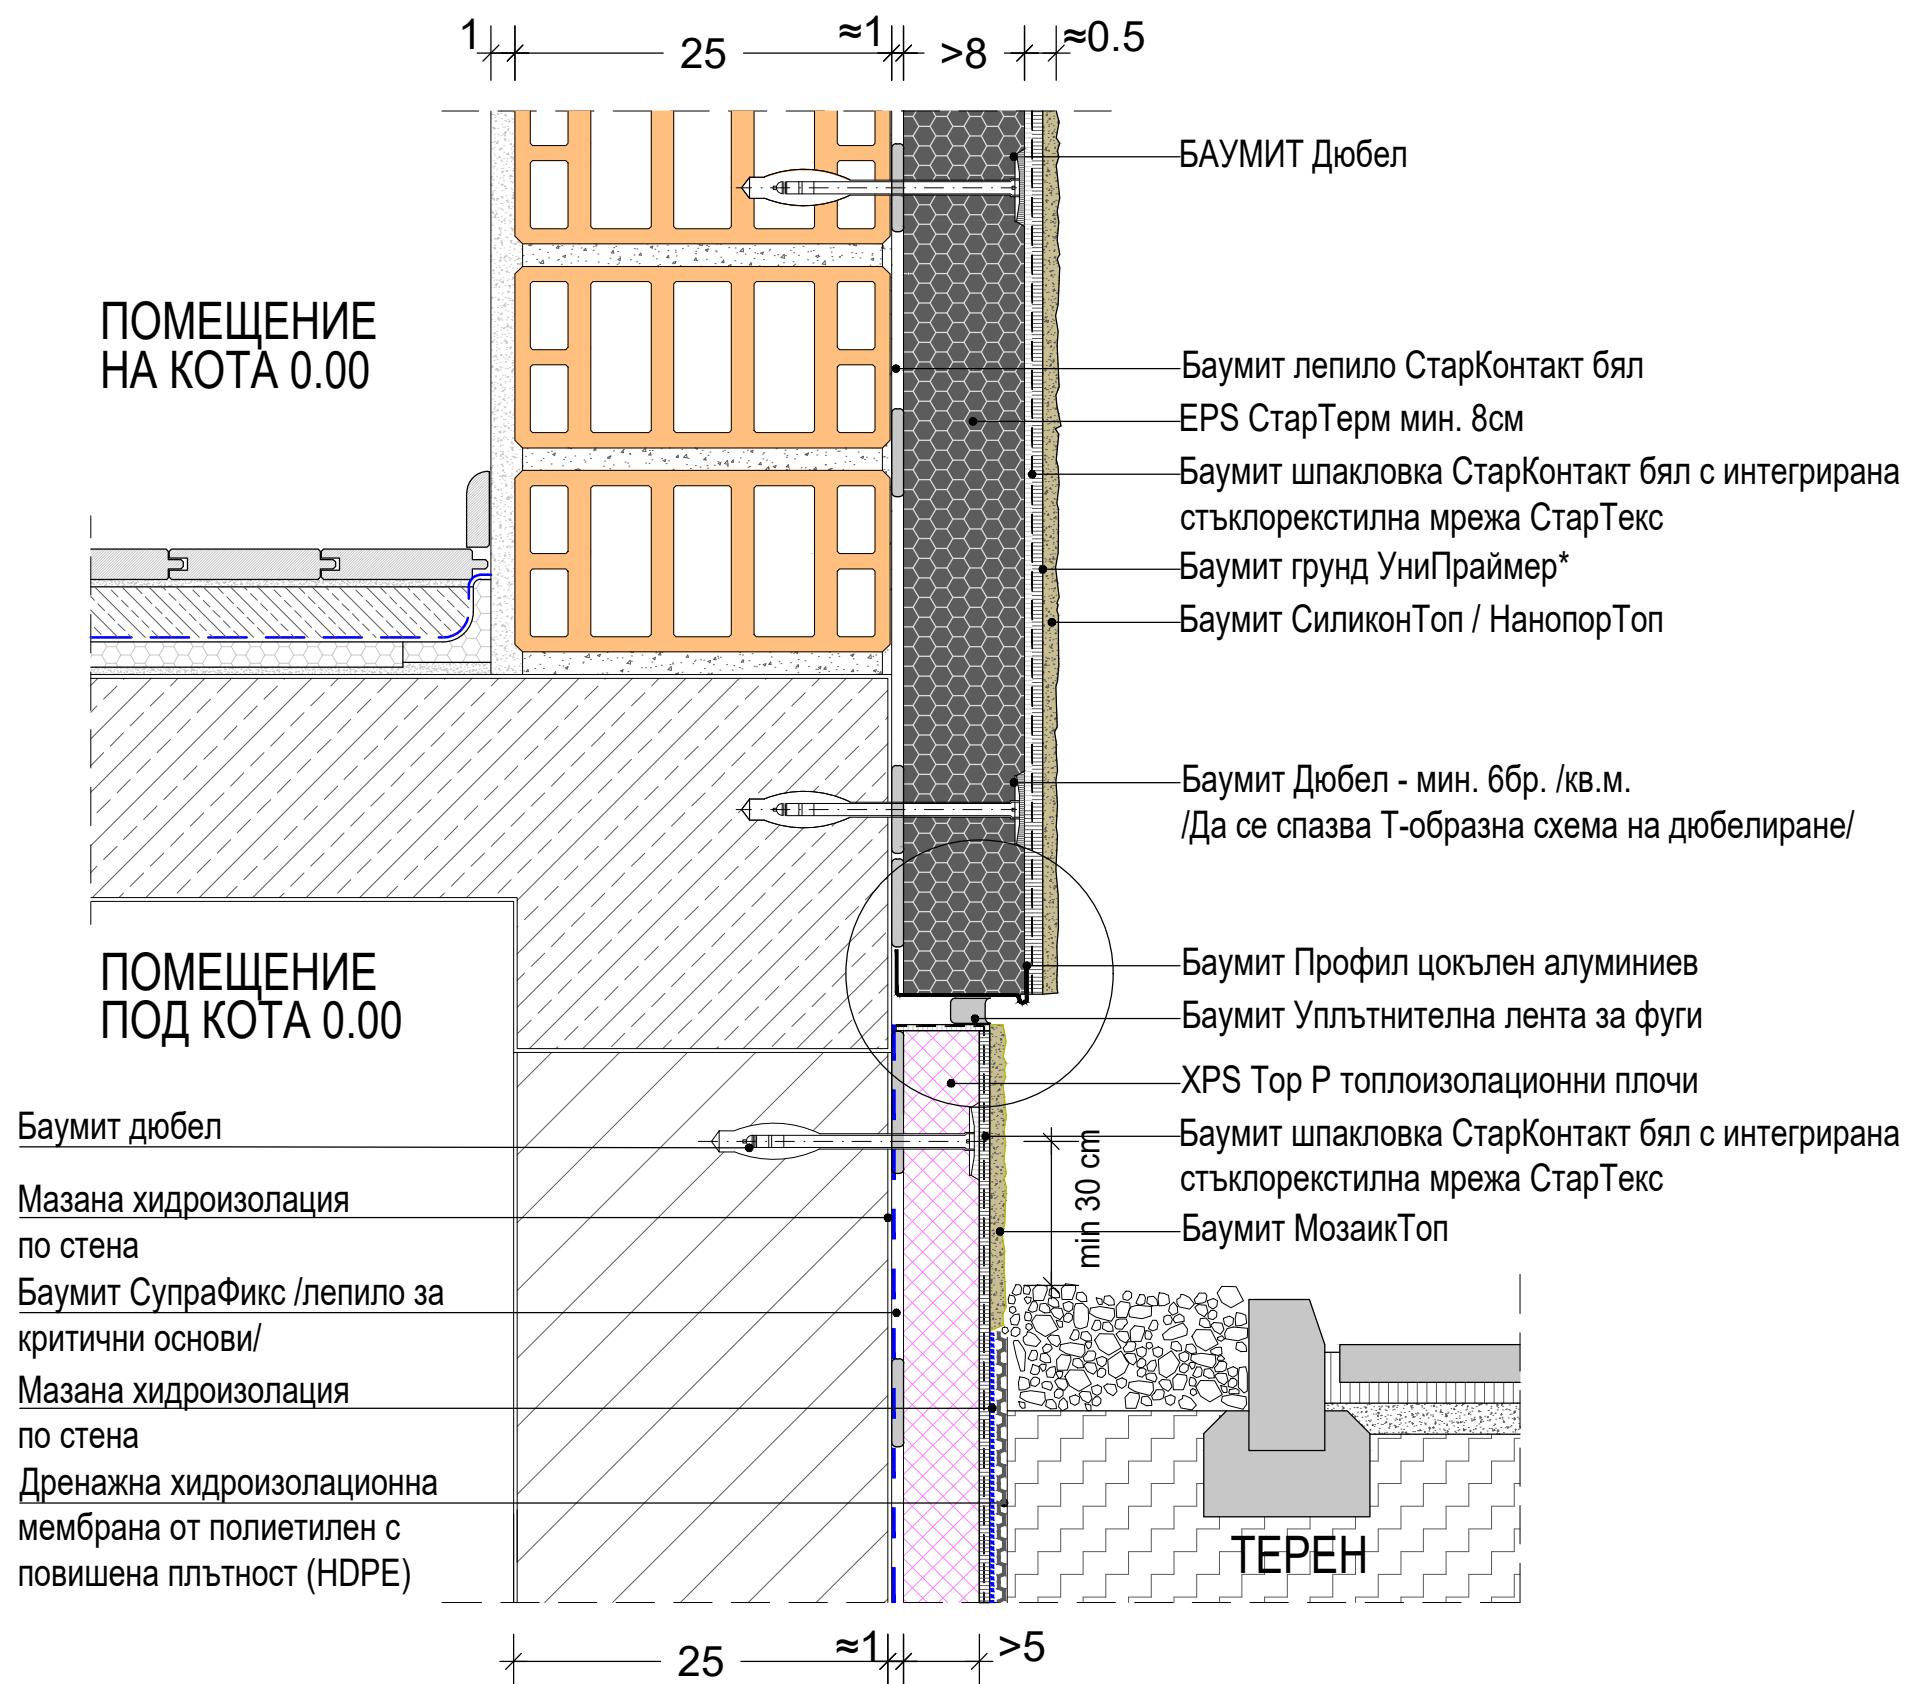

ДЕТАЙЛ ПРИ ЦОКЪЛ - БАУМИТ ПРОФИЛ ЦОКЪЛЕН АЛУМИНИЕВ

\*Баумит СтарКонтакт бял позволява полагане на крайни покрития (Баумит пастообразни мазилки) без предварително грундиране на основата с Баумит УниПраймер. Това не важи за случаите на много високи температури на въздуха (>+30°C), когато шпакловъчният слой пресъхва, или когато шпакловката е престояла без положено върху нея крайно покритие за период по-дълъг от 14 дни.