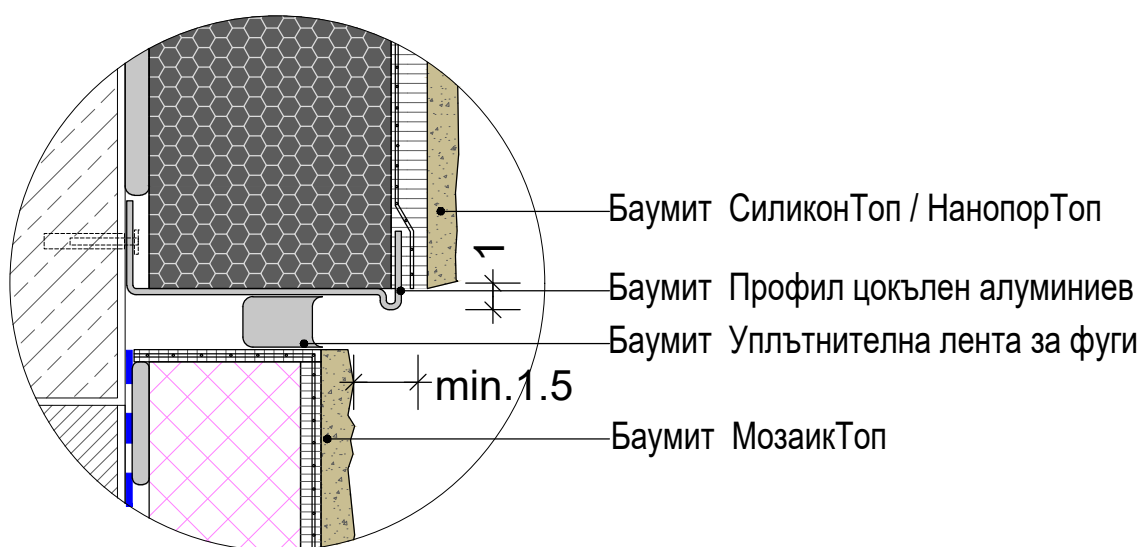

ДЕТАЙЛ ПРИ ЦОКЪЛ - БАУМИТ ПРОФИЛ ЦОКЪЛЕН АЛУМИНИЕВ

\*Баумит СтарКонтакт бял позволява полагане на крайни покрития (Баумит пастообразни мазилки) без предварително грундиране на основата с Баумит УниПраймер. Това не важи за случаите на много високи температури на въздуха (>+30°C), когато шпакловъчният слой пресъхва, или когато шпакловката е престояла без положено върху нея крайно покритие за период по-дълъг от 14 дни.