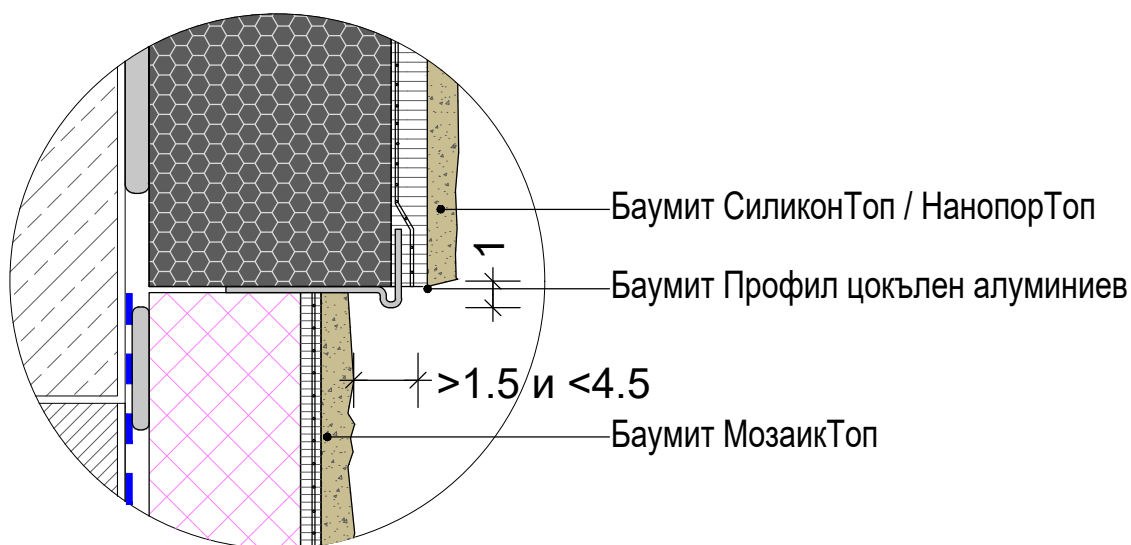

ДЕТАЙЛ ПРИ ЦОКЪЛ - БАУМИТ ПРОФИЛ ЦОКЪЛЕН УНИВЕРСАЛЕН

*Баумит СтарКонтакт бял позволява полагане на крайни покрития (Баумит пастообразни мазилки) без предварително грундиране на основата с Баумит УниПраймер. Това не важи за случаите на много високи температури на въздуха (>+30°C), когато шпакловъчният слой пресъхва, или когато шпакловката е престояла без положено върху нея крайно покритие за период по-дълъг от 14 дни.