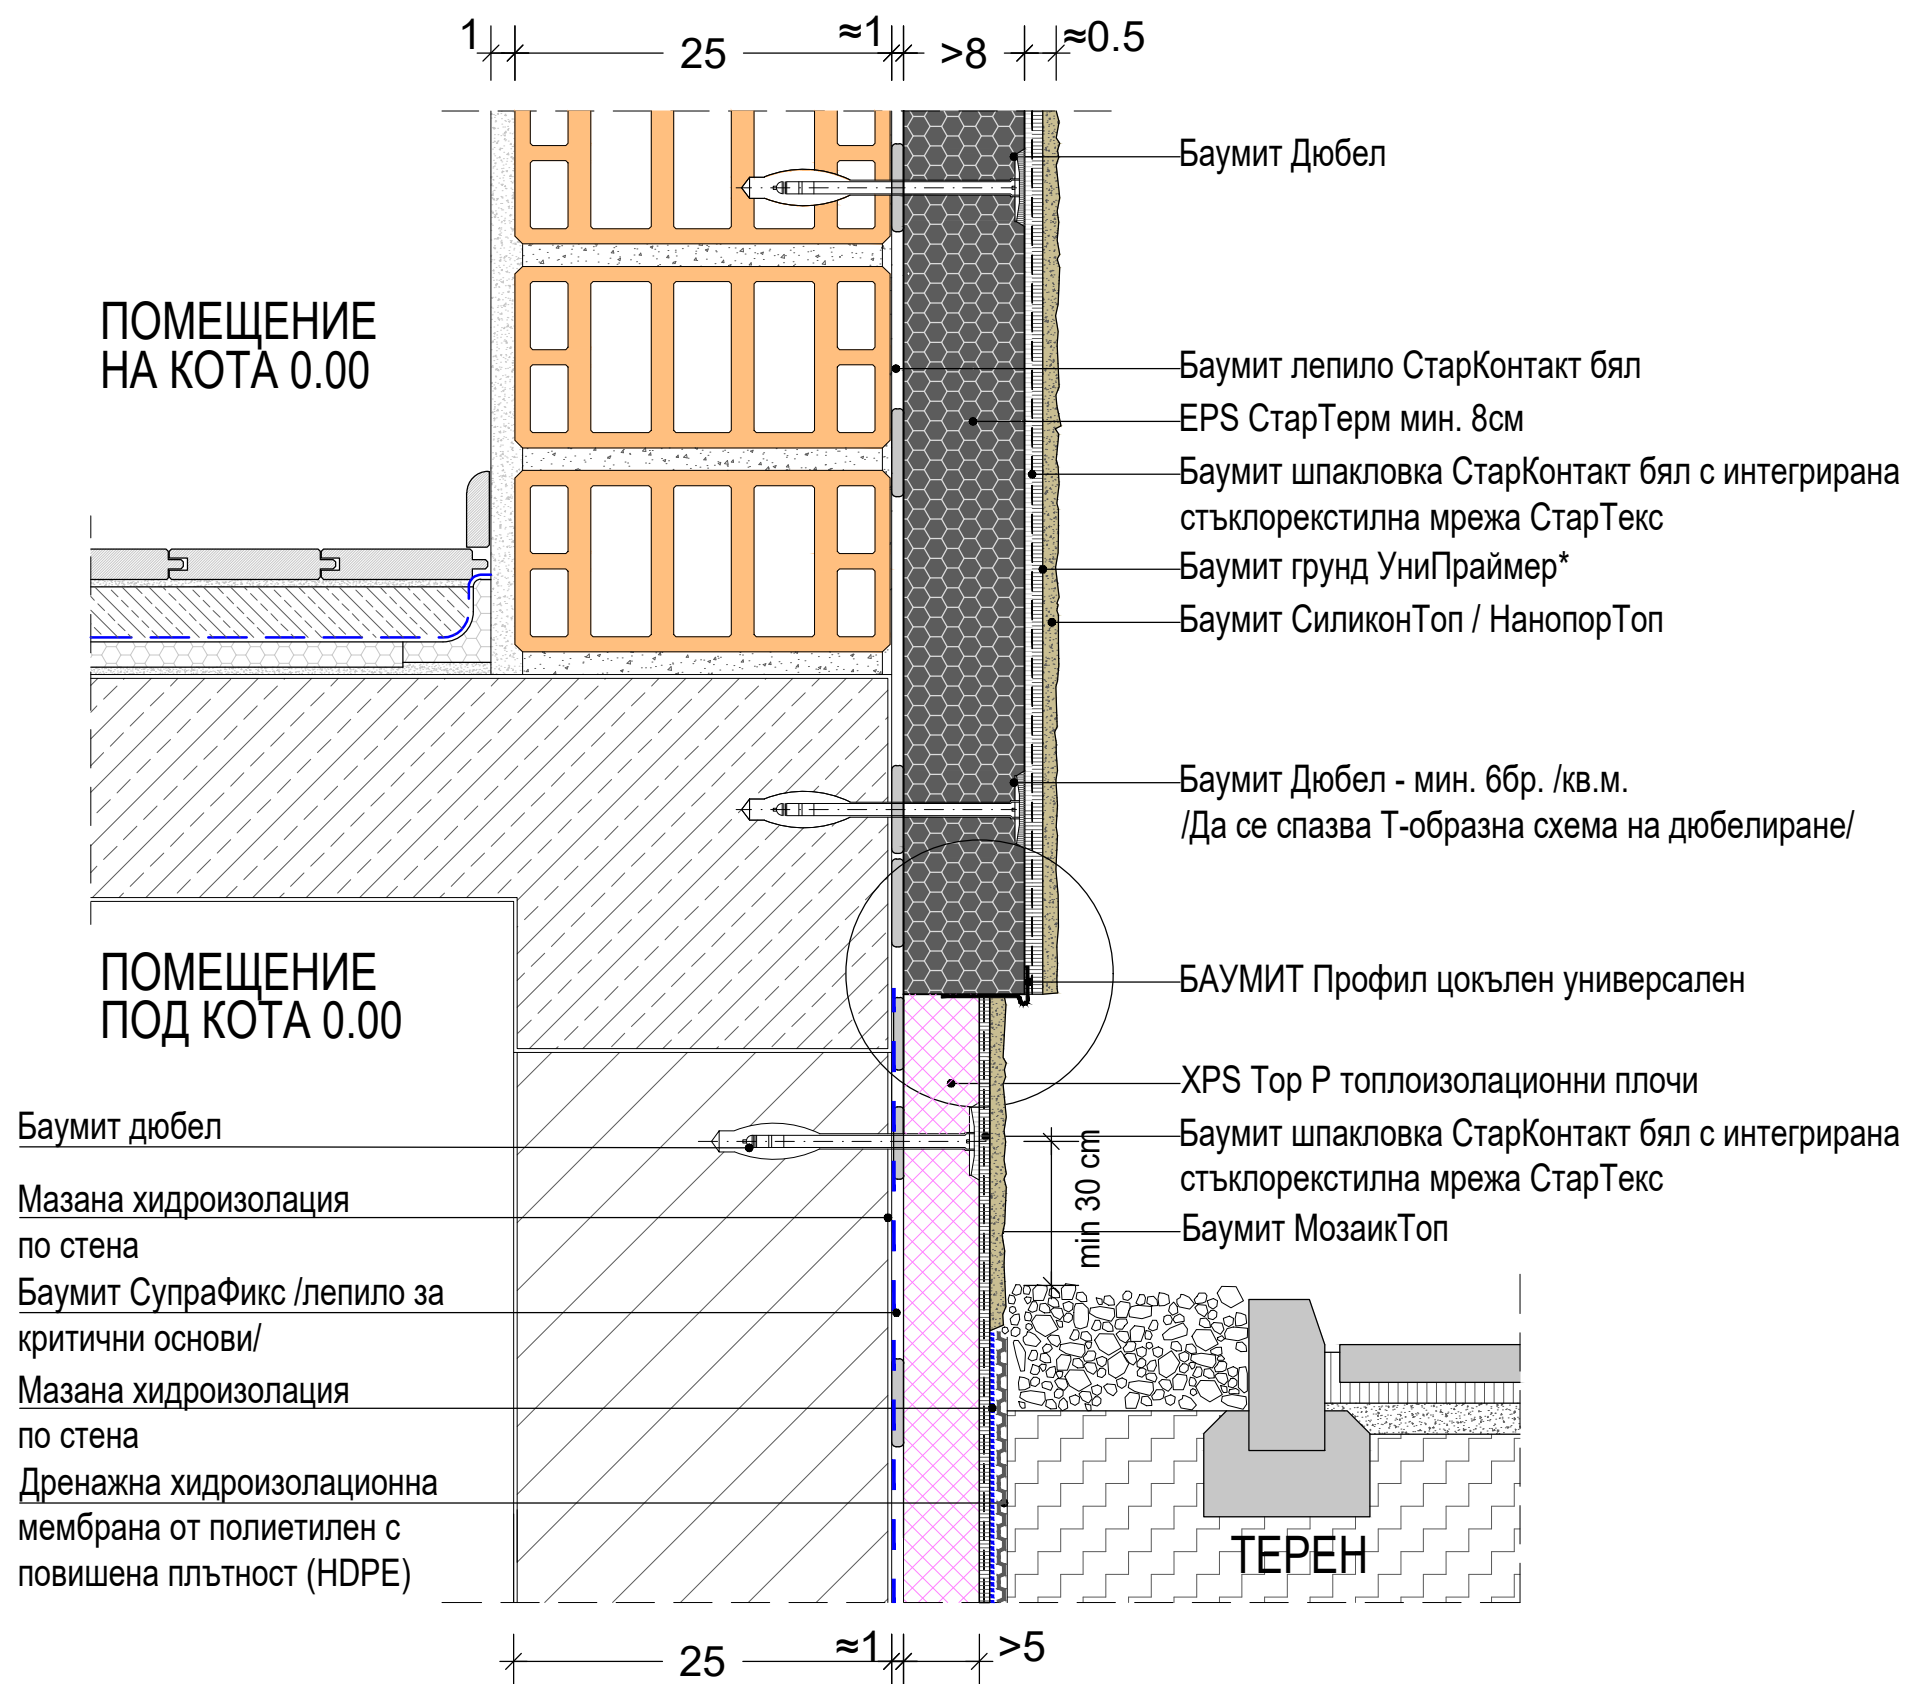

ДЕТАЙЛ ПРИ ЦОКЪЛ - БАУМИТ ПРОФИЛ ЦОКЪЛЕН УНИВЕРСАЛЕН

*Баумит СтарКонтакт бял позволява полагане на крайни покрития (Баумит пастообразни мазилки) без предварително грундиране на основата с Баумит УниПраймер. Това не важи за случаите на много високи температури на въздуха (>+30°C), когато шпакловъчният слой пресъхва, или когато шпакловката е престояла без положено върху нея крайно покритие за период по-дълъг от 14 дни.